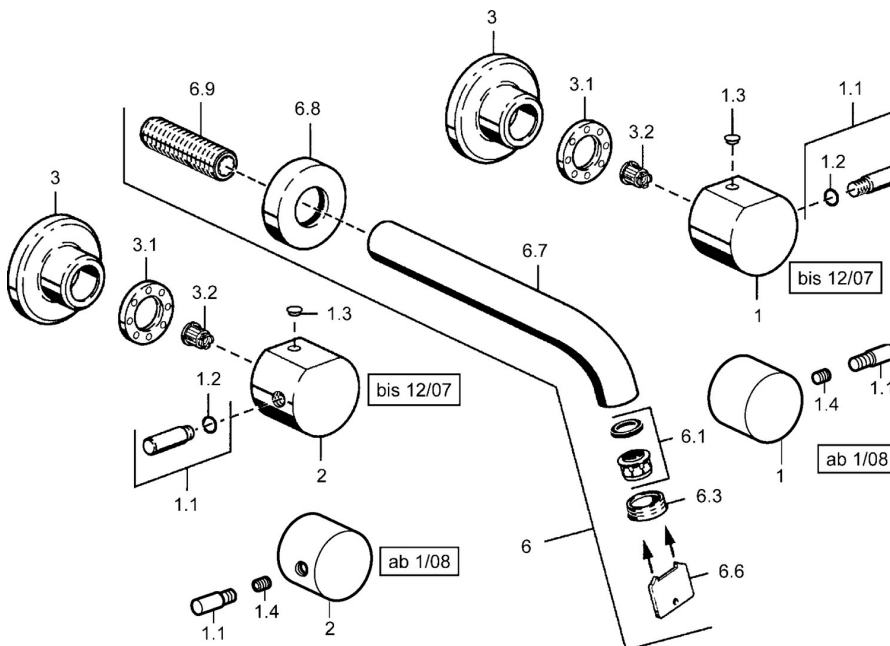

EAN: 4015474022492  
[static.hansa.com/51062102](http://static.hansa.com/51062102)

- Lavabo
- Set esterno, A due maniglie
- Montaggio a parete con unità d'incasso
- Cromo
- Placca rotonda

## Dati tecnici

### Parti di ricambio

### SP51062102

	Nome	Codice
1	Leva Cromo Fuori produzione	59912137
1.1	Leva, M8, 22 mm Cromo	59912132
1.1	Leva, M6	59913209
1.2	O-ring, d 6x1	59912136
1.3	Tappo Fuori produzione	59912139
1.4	Screw, M6x6	59912330
2	Leva Cromo Fuori produzione	59912138
3	Piastra, d 70 mm Cromo	59910094
3.1	Dado di fissaggio, d35.5xM24x1	59912023
3.2	Adapter Bianco	59910235
6	Bocca, G1/2 Cromo Fuori produzione	59912145
6.1	Aeratore, M22/24 A	59902081
6.3	Aeratore, M24x1, (-2002) Cromo Fuori produzione	59912011
6.3	Aeratore e chiave, M24x1, (2002-) Cromo	59912225
6.6	Chiave per aeratore, (2002-)	59912228
6.8	Fflangia, d 55 mm Cromo Fuori produzione	59912142
6.9	Capecozzo filetto, G1/2, AF12	59912144