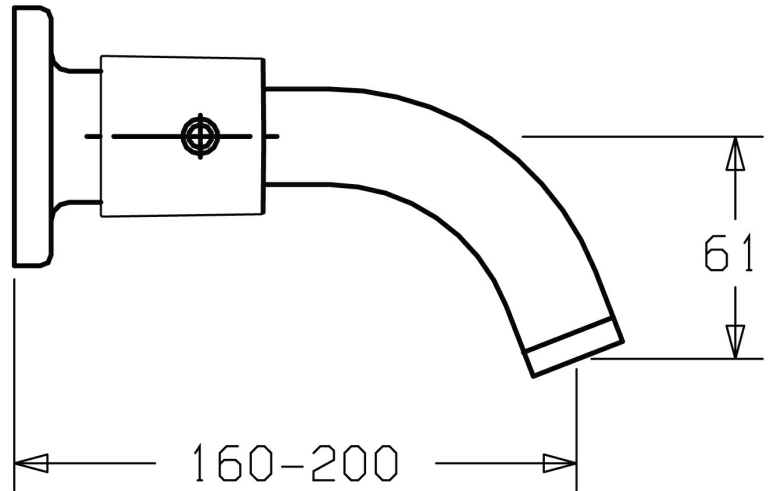

EAN: 4015474022492  
[static.hansa.com/51062102](http://static.hansa.com/51062102)

- Lavabo
- Set esterno, A due maniglie
- Montaggio a parete con unità d'incasso
- Cromo
- Placca rotonda

### Caratteristiche tecniche

Fornitura di acqua calda	<b>max. +80°C</b>
Pressione di esercizio	<b>0.5-10 bar</b>
Materiale	<b>Ottone</b>

### SP51062102

	Nome	Codice
1	Leva Cromo Fuori produzione	59912137
1.1	Leva, M8, 22 mm Cromo	59912132
1.1	Leva, M6	59913209
1.2	O-ring, d 6x1	59912136
1.3	Tappo Fuori produzione	59912139
1.4	Screw, M6x6	59912330
2	Leva Cromo Fuori produzione	59912138
3	Piastra, d 70 mm Cromo	59910094
3.1	Dado di fissaggio, d35.5xM24x1	59912023
3.2	Adapter Bianco	59910235
6	Bocca, G1/2 Cromo Fuori produzione	59912145
6.1	Aeratore, M22/24 A	59902081
6.3	Aeratore, M24x1, (-2002) Cromo Fuori produzione	59912011
6.3	Aeratore e chiave, M24x1, (2002-) Cromo	59912225
6.6	Chiave per aeratore, (2002-)	59912228
6.8	Fflangia, d 55 mm Cromo Fuori produzione	59912142
6.9	Capecozzo filetto, G1/2, AF12	59912144