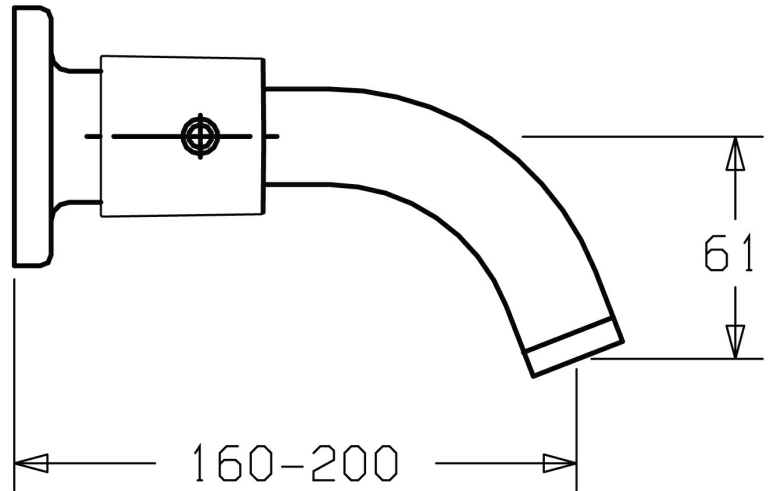

EAN: 4015474022492
static.hansa.com/51062102

- Waschtisch
- Fertigmontageset, Zweigriff
- Wandmontage für Unterputz-Einbaukörper
- Chrom
- Rosette rund

Technische Daten

Technische Eigenschaften

Warmwasserversorgung	max. +80°C
Arbeitsdruck	0,5-10 bar
Werkstoff	Messing

Ersatzteile

SP51062102

	Name	Art.-Nr.
1	Hebel Ausgelaufen	59912137
1.1	Hebel, M8, 22 mm	59912132
1.1	Hebel, M6	59913209
1.2	O-Ring, d 6x1	59912136
1.3	Blindstopfen Ausgelaufen	59912139
1.4	Schraube, M6x6	59912330
2	Hebel Ausgelaufen	59912138
3	Rosette, d 70 mm	59910094
3.1	Gegenmutter, d35,5xM24x1	59912023
3.2	Adapter Weiss	59910235
6	Auslauf, G1/2 Ausgelaufen	59912145
6.1	Luftsprudler, M22/24 A	59902081
6.3	Luftsprudler, M24x1, (-2002) Ausgelaufen	59912011
6.3	Luftsprudler und Schlüssel, M24x1, (2002-)	59912225
6.6	Schlüssel für Luftsprudler, (2002-)	59912228
6.8	Flansch, d 55 mm Ausgelaufen	59912142
6.9	Gewindenippel, G1/2, AF12	59912144