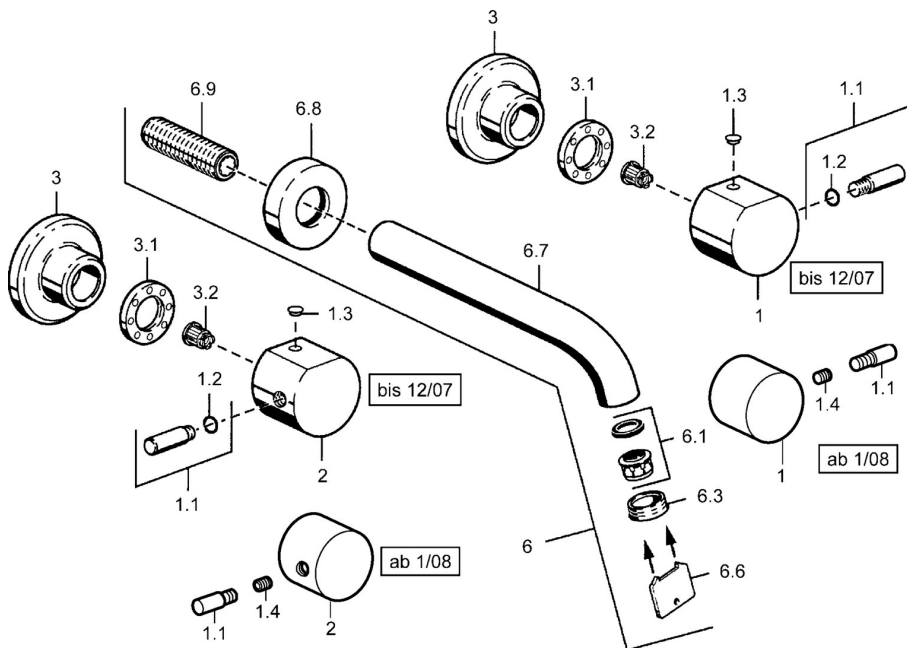

EAN: 4015474022492
static.hansa.com/51062102

- Waschtisch
- Fertigmontageset, Zweigriff
- Wandmontage für Unterputz-Einbaukörper
- Chrom
- Rosette rund

Technische Daten

Technische Eigenschaften

Warmwasserversorgung	max. +80°C
Arbeitsdruck	0,5-10 bar
Werkstoff	Messing

Ersatzteile

SP51062102

	Name	Art.-Nr.
1	Hebel Ausgelaufen	59912137
1.1	Hebel, M8, 22 mm	59912132
1.1	Hebel, M6	59913209
1.2	O-Ring, d 6x1	59912136
1.3	Blindstopfen Ausgelaufen	59912139
1.4	Schraube, M6x6	59912330
2	Hebel Ausgelaufen	59912138
3	Rosette, d 70 mm	59910094
3.1	Gegenmutter, d35,5xM24x1	59912023
3.2	Adapter Weiss	59910235
6	Auslauf, G1/2 Ausgelaufen	59912145
6.1	Luftsprudler, M22/24 A	59902081
6.3	Luftsprudler, M24x1, (-2002) Ausgelaufen	59912011
6.3	Luftsprudler und Schlüssel, M24x1, (2002-)	59912225
6.6	Schlüssel für Luftsprudler, (2002-)	59912228
6.8	Flansch, d 55 mm Ausgelaufen	59912142
6.9	Gewindenippel, G1/2, AF12	59912144