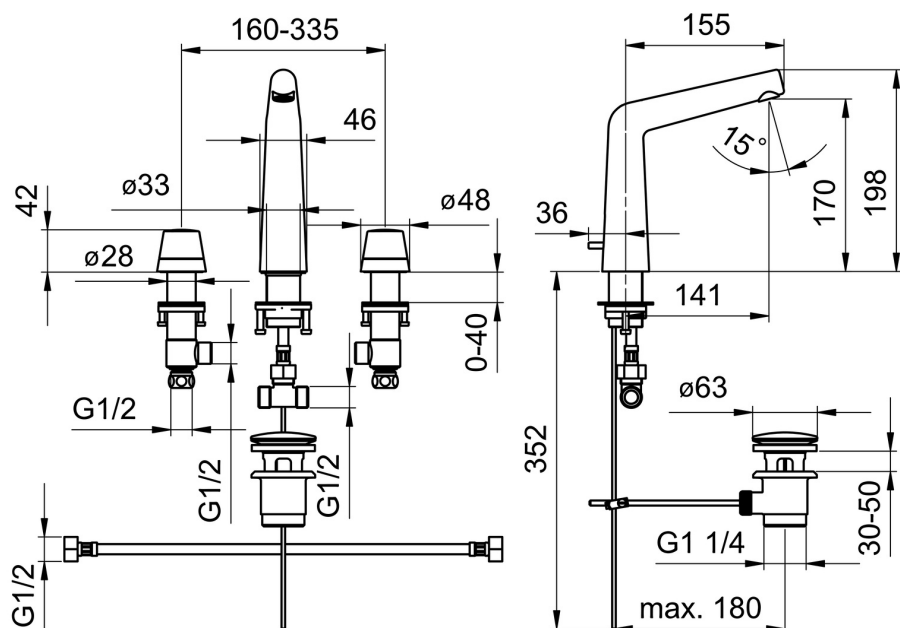

EAN: 4057304006708
static.hansa.com/51052183

- Umývadlo
- Dve ovládacie páky
- Stojanková
- Chróm
- Pevné výtokové rameno
- PCA® - aerátor s konštantným prietokom vody aj pri kolísaní tlaku, CACHE® - zapustený aerátor umiestnený priamo vo výtokovom ramene
- Dve ovládacie páky / rukoväte
- Odtoková garnitúra s tiahlom

Technické údaje

Vlastnosti prietoku

Prietok pri tlaku 3 bar (s ovládačom prietoku)	6.0 l/min
Pokles tlaku pri prietoku (0,1 l/s)	1 bar

Technické vlastnosti

Veľkosť DN (menovitý rozmer)	DN15
Dodávka teplej vody	max. +80°C
Pracovný tlak	0.5-10 bar
Spojovacia veľkosť	G1/2
Projection	141 mm
Spätná klapka (STN EN 1717)	AA
Materiál	Mosadz

Predpisy

Norma EN	EN 200
Trieda hlučnosti	I (ISO 3822)

Schválenia a Prehlásenia

Vyhlásenie o zhode	DoC
--------------------	------------

Náhradné diely

SP51052183

Název	Kód
01 Flexibilná hadička, L=430, G1/2xG1/2 Ukončené	59914404
02 O-kružok, 13X2 Ukončené	59914405
03 Aerátor, M18.5x1, TJ	59913366
04 Upevňovací set	59913371
05 Flexibilná hadička, L=160, G1/2-M10x1 Ukončené	59914407
06 Ovládacie tiahlo	59913459
07 Rukoväť Ukončené	59914561
08 Rukoväť Ukončené	59914562
09 Upevňovacie matice Ukončené	59914563
10 Sedlo, G1/2, SW17	59913224
11 Adaptér Biela	59910235
12 Upevňovací set Ukončené	59914403
13 Sedlo, G1/2	59913457
N.I. Vypúšťací ventil umývadla	59911441