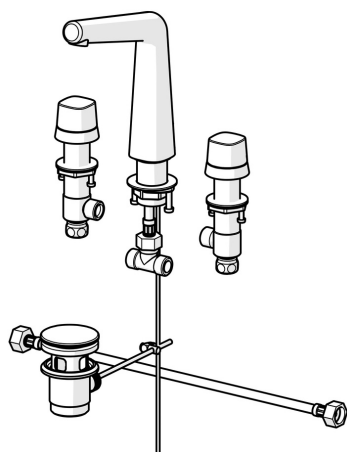

EAN: 4057304006708
static.hansa.com/51052183

- Umývadlo
- Dve ovládacie páky
- Stojanková
- Chróm
- Pevné výtokové rameno
- PCA® - aerátor s konštantným prietokom vody aj pri kolísaní tlaku, CACHE® - zapustený aerátor umiestnený priamo vo výtokovom ramene
- Dve ovládacie páky / rukoväte
- Odtoková garnitúra s tiahlom

Technické údaje

Vlastnosti prietoku

Prietok pri tlaku 3 bar (s ovládačom prietoku)	6.0 l/min
Pokles tlaku pri prietoku (0,1 l/s)	1 bar

Technické vlastnosti

Veľkosť DN (menovitý rozmer)	DN15
Dodávka teplej vody	max. +80°C
Pracovný tlak	0.5-10 bar
Spojovacia veľkosť	G1/2
Projection	141 mm
Spätná klapka (STN EN 1717)	AA
Materiál	Mosadz

Predpisy

Norma EN	EN 200
Trieda hlučnosti	I (ISO 3822)

Schválenia a Prehlásenia

Vyhlásenie o zhode	DoC
--------------------	------------

Náhradné diely

SP51052183

Název	Kód
01 Flexibilná hadička, L=430, G1/2xG1/2 Ukončené	59914404
02 O-kružok, 13X2 Ukončené	59914405
03 Aerátor, M18.5x1, TJ	59913366
04 Upevňovací set	59913371
05 Flexibilná hadička, L=160, G1/2-M10x1 Ukončené	59914407
06 Ovládacie tiahlo	59913459
07 Rukoväť Ukončené	59914561
08 Rukoväť Ukončené	59914562
09 Upevňovacie matice Ukončené	59914563
10 Sedlo, G1/2, SW17	59913224
11 Adaptér Biela	59910235
12 Upevňovací set Ukončené	59914403
13 Sedlo, G1/2	59913457
N.I. Vypúšťací ventil umývadla	59911441