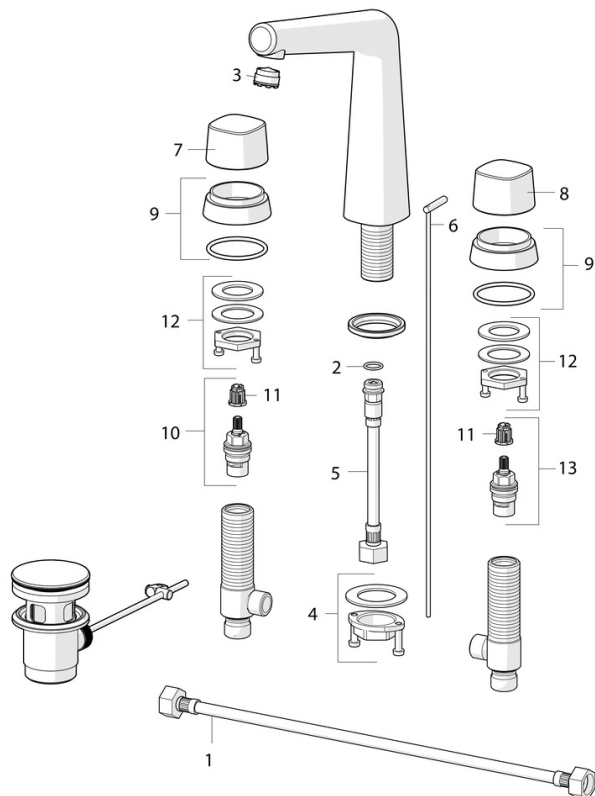

Technické údaje

Vlastnosti prietoku

Prietok pri tlaku 3 bar (s ovládačom prietoku)	6.0 l/min
Pokles tlaku pri prietoku (0,1 l/s)	1 bar

Technické vlastnosti

Veľkosť DN (menovitý rozmer)	DN15
Dodávka teplej vody	max. +80°C
Pracovný tlak	0.5-10 bar
Spojovacia veľkosť	G1/2
Projection	141 mm
Spätná klapka (STN EN 1717)	AA
Materiál	Mosadz

Predpisy

Norma EN	EN 200
Trieda hlučnosti	I (ISO 3822)

Schválenia a Prehlásenia

Vyhlásenie o zhode	DoC
--------------------	------------

Náhradné diely

SP51052183

Název	Kód
01 Flexibilná hadička, L=430, G1/2xG1/2 Ukončené	59914404
02 O-kružok, 13X2 Ukončené	59914405
03 Aerátor, M18.5x1, TJ	59913366
04 Upevňovací set	59913371
05 Flexibilná hadička, L=160, G1/2-M10x1 Ukončené	59914407
06 Ovládacie tiahlo	59913459
07 Rukoväť Ukončené	59914561
08 Rukoväť Ukončené	59914562
09 Upevňovacie matice Ukončené	59914563
10 Sedlo, G1/2, SW17	59913224
11 Adaptér Biela	59910235
12 Upevňovací set Ukončené	59914403
13 Sedlo, G1/2	59913457
N.I. Vypúšťací ventil umývadla	59911441