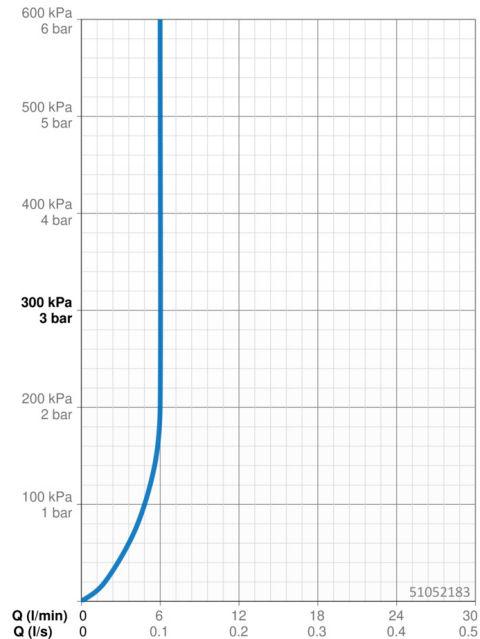

Technické údaje

Vlastnosti prietoku

Prietok pri tlaku 3 bar (s ovládačom prietoku)	6.0 l/min
Pokles tlaku pri prietoku (0,1 l/s)	1 bar

Technické vlastnosti

Veľkosť DN (menovitý rozmer)	DN15
Dodávka teplej vody	max. +80°C
Pracovný tlak	0.5-10 bar
Spojovacia veľkosť	G1/2
Projection	141 mm
Spätná klapka (STN EN 1717)	AA
Materiál	Mosadz

Predpisy

Norma EN	EN 200
Trieda hlučnosti	I (ISO 3822)

Schválenia a Prehlásenia

Vyhlásenie o zhode	DoC