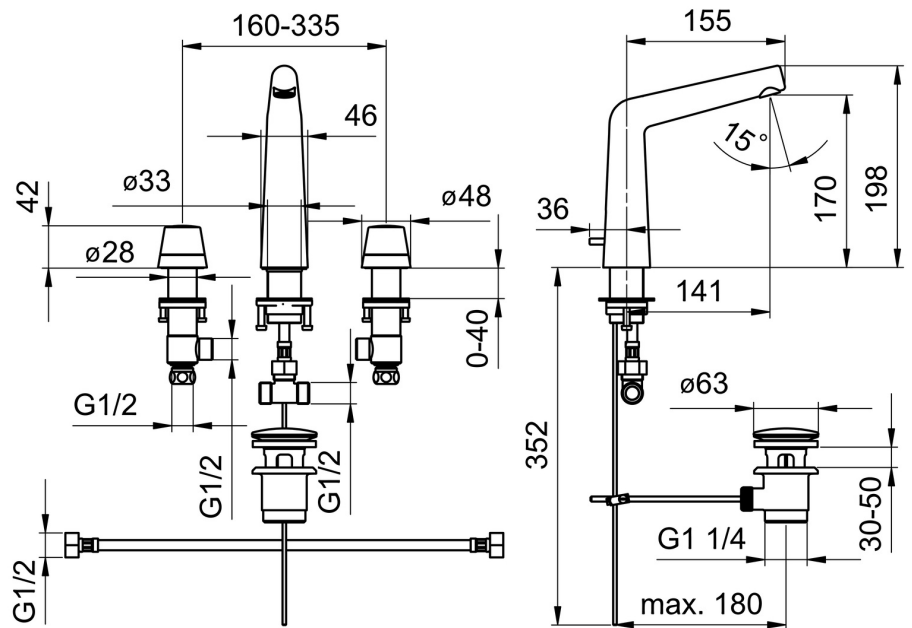

EAN: 4057304006708
static.hansa.com/51052183

- Waschtisch
- Zweigriff
- Standmontage
- Chrom
- Feststehender Auslauf
- PCA® konstante Durchflussleistung unabhängig vom Fließdruck, CACHE® Strahlregler, ohne Mundstück direkt in den Armaturenauslauf geschraubt
- Zweihandbedienhebel/Griffe
- Ablaufgarnitur mit Zugstange

Technische Daten

Durchflusseigenschaften

Durchfluss bei 3 bar (mit Durchflussregler)	6.0 l/min
Druckverlust bei einem Durchfluss von 0,1 l/s	1 bar

Technische Eigenschaften

DN-Größe (Nennmaß)	DN15
Warmwasserversorgung	max. +80°C
Arbeitsdruck	0.5-10 bar
Anschlussgröße	G1/2
Ausladung	141 mm
Sicherungseinrichtung (EN1717)	AA
Werkstoff	Messing

Vorschriften

EN Standard	EN 200
Geräuschklasse	I (ISO 3822)

Zulassungen und Deklarationen

Konformitätserklärung	DoC
-----------------------	------------

Ersatzteile

SP51052183

	Name	Art.-Nr.
01	Anschlußschlauch, L=430, G1/2xG1/2 Ausgelaufen	59914404
02	O-Ring, 13X2 Ausgelaufen	59914405
03	Luftsprudler, M18.5x1, T1	59913366
04	Befestigungssatz	59913371
05	Anschlußschlauch, L=160, G1/2-M10x1 Ausgelaufen	59914407
06	Zugstange mit Knopf	59913459
07	Griff Ausgelaufen	59914561
08	Griff Ausgelaufen	59914562
09	Befestigungsmutter Ausgelaufen	59914563
10	Oberteil, G1/2, SW17	59913224
11	Adapter Weiss	59910235
12	Befestigungssatz Ausgelaufen	59914403
13	Oberteil, G1/2	59913457
N.I.	Ablaufgarnitur	59911441