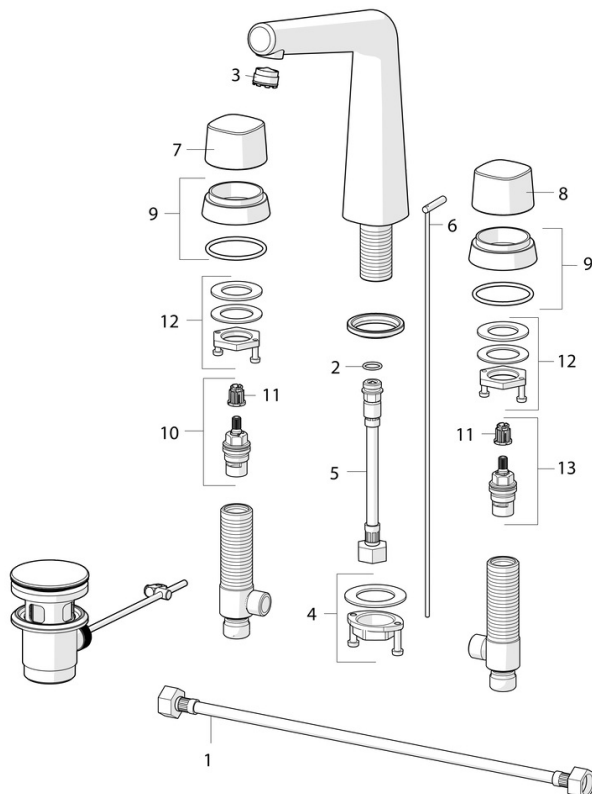

EAN: 4057304006708
static.hansa.com/51052183

- Waschtisch
- Zweigriff
- Standmontage
- Chrom
- Feststehender Auslauf
- PCA® konstante Durchflussleistung unabhängig vom Fließdruck, CACHE® Strahlregler, ohne Mundstück direkt in den Armaturenauslauf geschraubt
- Zweihandbedienhebel/Griffe
- Ablaufgarnitur mit Zugstange

Technische Daten

Durchflusseigenschaften

Durchfluss bei 3 bar (mit Durchflussregler)	6.0 l/min
Druckverlust bei einem Durchfluss von 0,1 l/s	1 bar

Technische Eigenschaften

DN-Größe (Nennmaß)	DN15
Warmwasserversorgung	max. +80°C
Arbeitsdruck	0.5-10 bar
Anschlussgröße	G1/2
Ausladung	141 mm
Sicherungseinrichtung (EN1717)	AA
Werkstoff	Messing

Vorschriften

EN Standard	EN 200
Geräuschklasse	I (ISO 3822)

Zulassungen und Deklarationen

Konformitätserklärung	DoC
-----------------------	------------

Ersatzteile

SP51052183

	Name	Art.-Nr.
01	Anschlußschlauch, L=430, G1/2xG1/2 Ausgelaufen	59914404
02	O-Ring, 13X2 Ausgelaufen	59914405
03	Luftsprudler, M18.5x1, T1	59913366
04	Befestigungssatz	59913371
05	Anschlußschlauch, L=160, G1/2-M10x1 Ausgelaufen	59914407
06	Zugstange mit Knopf	59913459
07	Griff Ausgelaufen	59914561
08	Griff Ausgelaufen	59914562
09	Befestigungsmutter Ausgelaufen	59914563
10	Oberteil, G1/2, SW17	59913224
11	Adapter Weiss	59910235
12	Befestigungssatz Ausgelaufen	59914403
13	Oberteil, G1/2	59913457
N.I.	Ablaufgarnitur	59911441