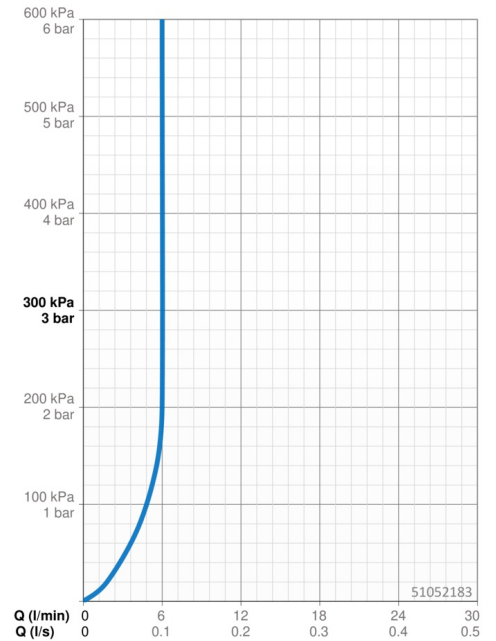

Technische Daten

Durchflusseigenschaften

Durchfluss bei 3 bar (mit Durchflussregler)	6.0 l/min
Druckverlust bei einem Durchfluss von 0,1 l/s	1 bar

Technische Eigenschaften

DN-Größe (Nennmaß)	DN15
Warmwasserversorgung	max. +80°C
Arbeitsdruck	0.5-10 bar
Anschlussgröße	G1/2
Ausladung	141 mm
Sicherungseinrichtung (EN1717)	AA
Werkstoff	Messing

Vorschriften

EN Standard	EN 200
Geräuschklasse	I (ISO 3822)

Zulassungen und Deklarationen

Konformitätserklärung	DoC