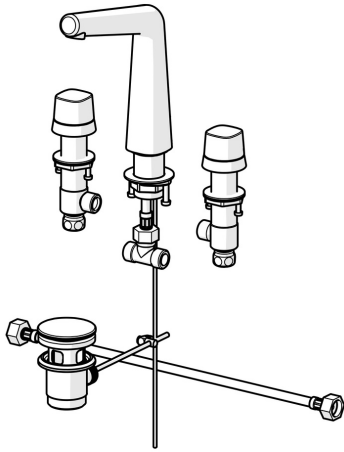

EAN: 4057304006708
static.hansa.com/51052183

- Waschtisch
- Zweigriff
- Standmontage
- Chrom
- Feststehender Auslauf
- PCA® konstante Durchflussleistung unabhängig vom Fließdruck, CACHE® Strahlregler, ohne Mundstück direkt in den Armaturenauslauf geschraubt
- Zweihandbedienhebel/Griffe
- Ablaufgarnitur mit Zugstange

Technische Daten

Durchflusseigenschaften

Durchfluss bei 3 bar (mit Durchflussregler)	6.0 l/min
Druckverlust bei einem Durchfluss von 0,1 l/s	1 bar

Technische Eigenschaften

DN-Größe (Nennmaß)	DN15
Warmwasserversorgung	max. +80°C
Arbeitsdruck	0.5-10 bar
Anschlussgröße	G1/2
Ausladung	141 mm
Sicherungseinrichtung (EN1717)	AA
Werkstoff	Messing

Vorschriften

EN Standard	EN 200
Geräuschklasse	I (ISO 3822)

Zulassungen und Deklarationen

Konformitätserklärung	DoC
-----------------------	------------

Ersatzteile

SP51052183

	Name	Art.-Nr.
01	Anschlußschlauch, L=430, G1/2xG1/2 Ausgelaufen	59914404
02	O-Ring, 13X2 Ausgelaufen	59914405
03	Luftsprudler, M18.5x1, T1	59913366
04	Befestigungssatz	59913371
05	Anschlußschlauch, L=160, G1/2-M10x1 Ausgelaufen	59914407
06	Zugstange mit Knopf	59913459
07	Griff Ausgelaufen	59914561
08	Griff Ausgelaufen	59914562
09	Befestigungsmutter Ausgelaufen	59914563
10	Oberteil, G1/2, SW17	59913224
11	Adapter Weiss	59910235
12	Befestigungssatz Ausgelaufen	59914403
13	Oberteil, G1/2	59913457
N.I.	Ablaufgarnitur	59911441