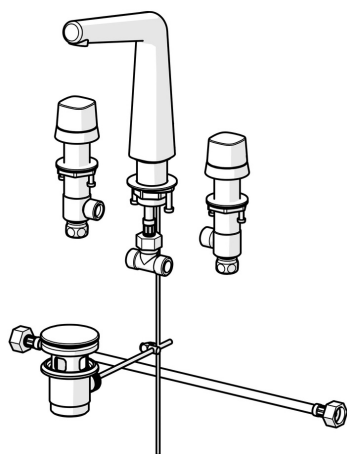

EAN: 4057304006708  
[static.hansa.com/51052183](http://static.hansa.com/51052183)

- Umyvadlo
- Dvě ovládací páky
- Stojánková
- Chrom
- Pevné výtokové rameno
- PCA® aerátor s konstantním průtokovým množstvím nezávislým na změnách tlaku, CACHE® aerátor umístěný přímo ve výtokovém rameni
- Dvě ovládací páky/ rukojeti
- Mechanický uzávěr odpadu s táhlem

### Technické vlastnosti

Velikost DN (jmenovitý rozměr)	<b>DN15</b>
Zdroj teplé vody	<b>max. +80°C</b>
Pracovní tlak	<b>0.5-10 bar</b>
Velikost přípojky	<b>G1/2</b>
Projection	<b>141 mm</b>
Zabezpečení proti zpětnému toku (ČSN EN 1717)	<b>AA</b>
Materiál	<b>Mosaz</b>

### SP51052183

	Název	Kód
01	Flexibilní hadička, L=430, G1/2xG1/2 Ukončeno	59914404
02	O-kroužek, 13X2 Ukončeno	59914405
03	Aerator, M18.5x1, TJ	59913366
04	Upevňovací set	59913371
05	Flexibilní hadička, L=160, G1/2-M10x1 Ukončeno	59914407
06	Ovládací táhlo vypouštěcího ventilu	59913459
07	Ovládací páka Ukončeno	59914561
08	Ovládací páka Ukončeno	59914562
09	Upevňovací matice Ukončeno	59914563
10	Vršek, G1/2, SW17	59913224
11	Adaptér Bílá	59910235
12	Upevňovací set Ukončeno	59914403
13	Vršek, G1/2	59913457
N.I.	Vypouštěcí ventil	59911441