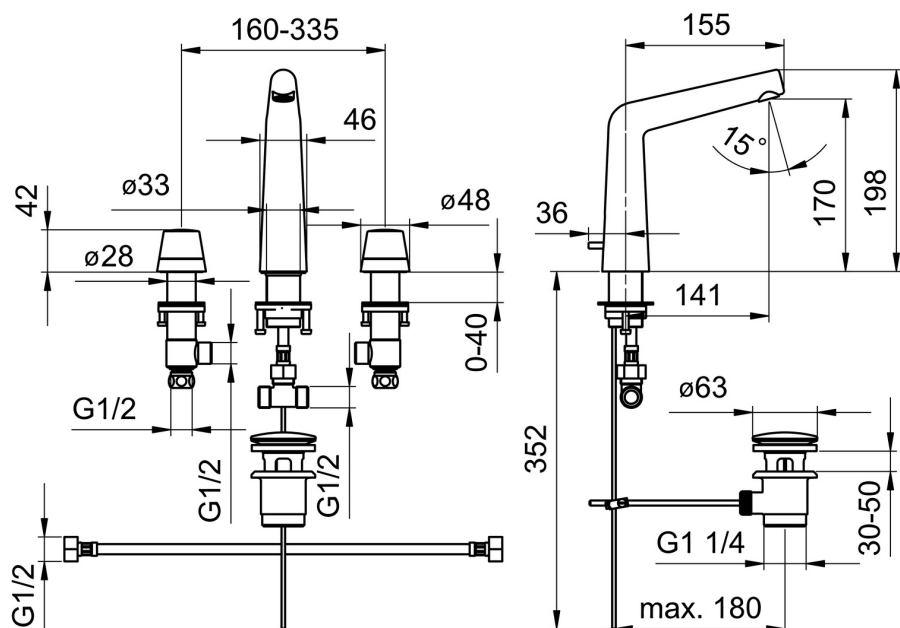

EAN: 4057304006708  
[static.hansa.com/51052183](http://static.hansa.com/51052183)

- Umyvadlo
- Dvě ovládací páky
- Stojánková
- Chrom
- Pevné výtokové rameno
- PCA® aerátor s konstantním průtokovým množstvím nezávislým na změnách tlaku, CACHE® aerátor umístěný přímo ve výtokovém rameni
- Dvě ovládací páky/ rukojeti
- Mechanický uzávěr odpadu s táhlem

### Technické vlastnosti

Velikost DN (jmenovitý rozměr)	<b>DN15</b>
Zdroj teplé vody	<b>max. +80°C</b>
Pracovní tlak	<b>0.5-10 bar</b>
Velikost přípojky	<b>G1/2</b>
Projection	<b>141 mm</b>
Zabezpečení proti zpětnému toku (ČSN EN 1717)	<b>AA</b>
Materiál	<b>Mosaz</b>

### SP51052183

	Název	Kód
01	Flexibilní hadička, L=430, G1/2xG1/2 Ukončeno	59914404
02	O-kroužek, 13X2 Ukončeno	59914405
03	Aerator, M18.5x1, TJ	59913366
04	Upevňovací set	59913371
05	Flexibilní hadička, L=160, G1/2-M10x1 Ukončeno	59914407
06	Ovládací táhlo vypouštěcího ventilu	59913459
07	Ovládací páka Ukončeno	59914561
08	Ovládací páka Ukončeno	59914562
09	Upevňovací matice Ukončeno	59914563
10	Vršek, G1/2, SW17	59913224
11	Adaptér Bílá	59910235
12	Upevňovací set Ukončeno	59914403
13	Vršek, G1/2	59913457
N.I.	Vypouštěcí ventil	59911441