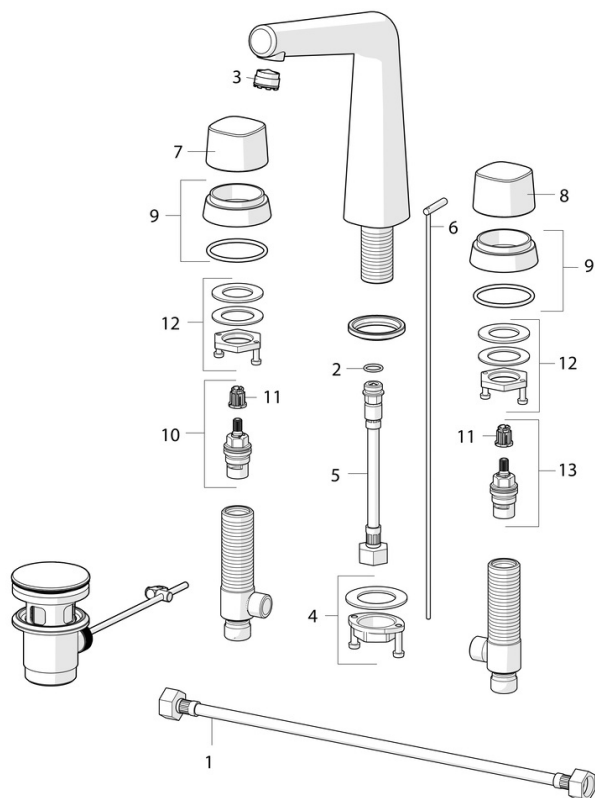

### Technické vlastnosti

Velikost DN (jmenovitý rozměr)	<b>DN15</b>
Zdroj teplé vody	<b>max. +80°C</b>
Pracovní tlak	<b>0.5-10 bar</b>
Velikost přípojky	<b>G1/2</b>
Projection	<b>141 mm</b>
Zabezpečení proti zpětnému toku (ČSN EN 1717)	<b>AA</b>
Materiál	<b>Mosaz</b>

### SP51052183

	Název	Kód
01	Flexibilní hadička, L=430, G1/2xG1/2 Ukončeno	59914404
02	O-kroužek, 13X2 Ukončeno	59914405
03	Aerator, M18.5x1, TJ	59913366
04	Upevňovací set	59913371
05	Flexibilní hadička, L=160, G1/2-M10x1 Ukončeno	59914407
06	Ovládací táhlo vypouštěcího ventilu	59913459
07	Ovládací páka Ukončeno	59914561
08	Ovládací páka Ukončeno	59914562
09	Upevňovací matice Ukončeno	59914563
10	Vršek, G1/2, SW17	59913224
11	Adaptér Bílá	59910235
12	Upevňovací set Ukončeno	59914403
13	Vršek, G1/2	59913457
N.I.	Vypouštěcí ventil	59911441