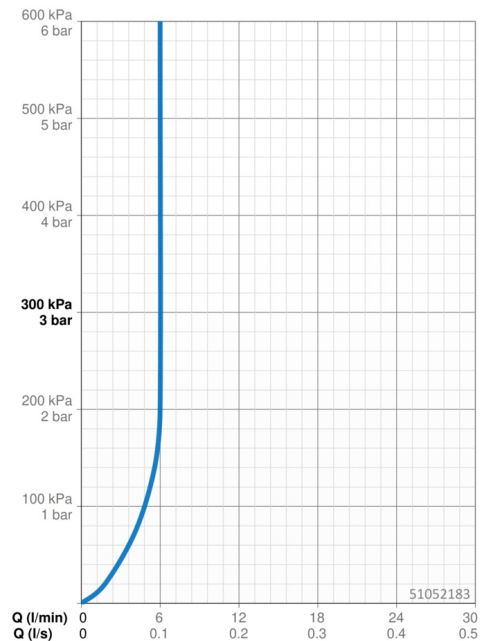

Technické údaje

Vlastnosti průtoku

Průtokové množství při 3 bar (s regulátorem průtoku)	6.0 l/min
Tlaková ztráta při průtoku (0,1 l/s)	1 bar

Technické vlastnosti

Velikost DN (jmenovitý rozměr)	DN15
Zdroj teplé vody	max. +80°C
Pracovní tlak	0.5-10 bar
Velikost přípojky	G1/2
Projection	141 mm
Zabezpečení proti zpětnému toku (ČSN EN 1717)	AA
Materiál	Mosaz

Předpisy

Norma EN	EN 200
Třída hlučnosti	I (ISO 3822)

Schválení a Prohlášení

Prohlášení o shodě	DoC