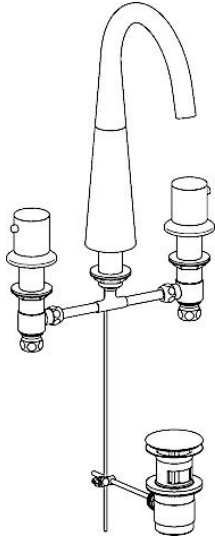

EAN: 4015474185333
static.hansa.com/51052178

- Umývadlo
- Dve ovládacie páky
- Stojanková
- Chróm
- CASCADE® - aerátor

Technické údaje

Technické vlastnosti

Dodávka teplej vody

max. +80°C

Pracovný tlak

0.5-10 bar

Náhradné diely

SP51052173

Název	Kód	
1.3	Skrutka rukáv Ukončené	59913454
2	Sedlo, G1/2	59913457
2.1	Sedlo, G1/2, SW17	59913224
2.2	Adaptér Biela	59910235
3		59910687
3.1	O-kružok, d 11x2 Ukončené	59910686
4	Ventil, G1/2xG1/2 Ukončené	59913453
4.1	Ventil, G1/2xG1/2 Ukončené	59913455
4.2	Tesnenie sada Ukončené	59910707
5	Kryt príruby, d 55 mm	59913443
5.2	Pritlačná matica, d35.5xM24x1	59912023
6	Výtokové rameno	59913456
6.1	Aerator, M18.5x1, TJ	59913366
6.2	Kľúč k aerátoru, M18.5	59913367
6.4	Tesnenie sada	59911884
6.5	Skrutka, M4x7	59902075
7	Rukoväť, COLD	59913337
8	Rukoväť, HOT	59913336
9	Vypúšťací ventil umývadla	59911441
9.1	Spojovací diel tiahla	59904624
9.2	Ovládacie tiahlo	59913459