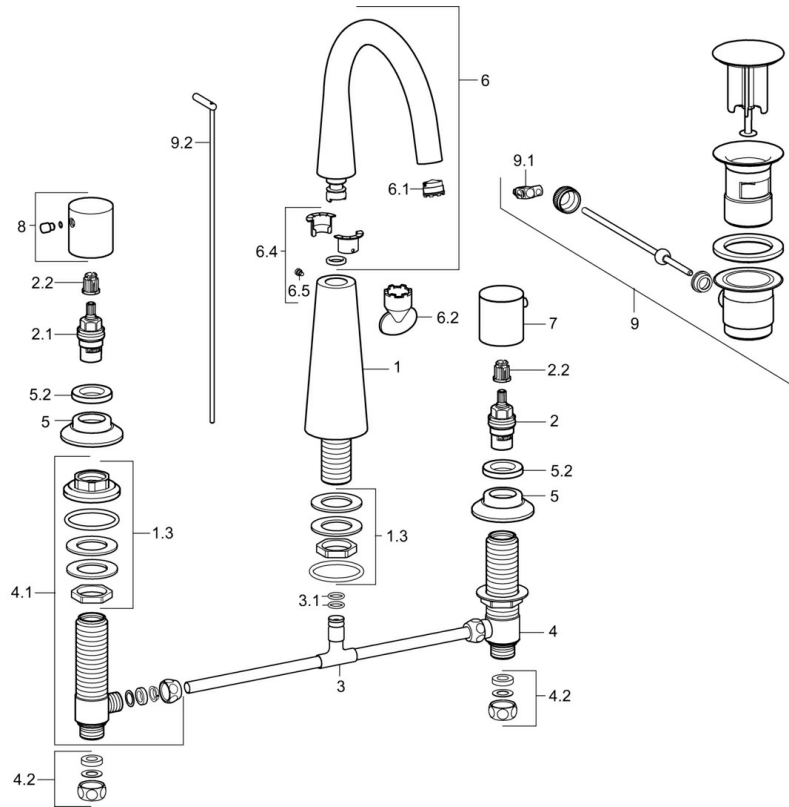

EAN: 4015474185333
static.hansa.com/51052178

- Umývadlo
- Dve ovládacie páky
- Stojanková
- Chróm
- CASCADE® - aerátor

Technické údaje

Technické vlastnosti

Dodávka teplej vody

max. +80°C

Pracovný tlak

0.5-10 bar

Náhradné diely

SP51052173

Název	Kód	
1.3	Skrutka rukáv Ukončené	59913454
2	Sedlo, G1/2	59913457
2.1	Sedlo, G1/2, SW17	59913224
2.2	Adaptér Biela	59910235
3		59910687
3.1	O-kružok, d 11x2 Ukončené	59910686
4	Ventil, G1/2xG1/2 Ukončené	59913453
4.1	Ventil, G1/2xG1/2 Ukončené	59913455
4.2	Tesnenie sada Ukončené	59910707
5	Kryt príruby, d 55 mm	59913443
5.2	Pritlačná matica, d35.5xM24x1	59912023
6	Výtokové rameno	59913456
6.1	Aerator, M18.5x1, TJ	59913366
6.2	Kľúč k aerátoru, M18.5	59913367
6.4	Tesnenie sada	59911884
6.5	Skrutka, M4x7	59902075
7	Rukoväť, COLD	59913337
8	Rukoväť, HOT	59913336
9	Vypúšťací ventil umývadla	59911441
9.1	Spojovací diel tiahla	59904624
9.2	Ovládacie tiahlo	59913459