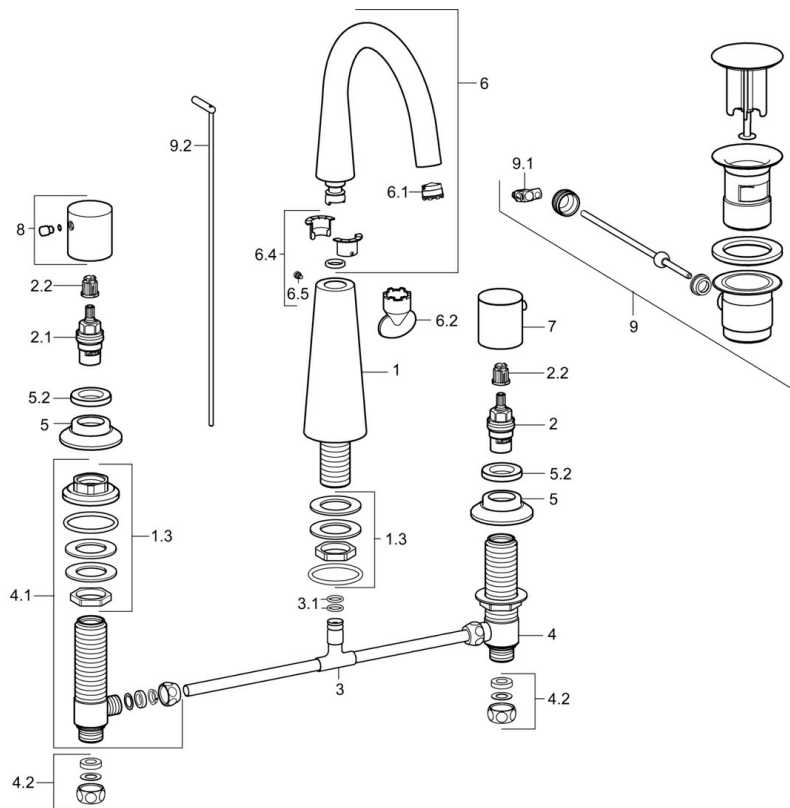

EAN: 4015474185333  
[static.hansa.com/51052178](https://static.hansa.com/51052178)

- Wastafel
- Tweegreeps
- Wastafelmontage
- Chroom
- CASCADE® mousseur

### Technische eigenschappen

Warmwatertoevoer	<b>max. +80°C</b>
Werkdruk	<b>0.5-10 bar</b>

## Reserveonderdelen

### SP51052173

Naam	Code	
1.3	Schroef de mouw Stopgezet	59913454
2	Binnenwerk, G1/2	59913457
2.1	Binnenwerk, G1/2, SW17	59913224
2.2	Adapter Wit	59910235
3		59910687
3.1	O-ring, d 11x2 Stopgezet	59910686
4	Klep, G1/2xG1/2 Stopgezet	59913453
4.1	Klep, G1/2xG1/2 Stopgezet	59913455
4.2	Dichting Stopgezet	59910707
5	Afdekplaat, d 55 mm Chroom	59913443
5.2	Schroefring, d35.5xM24x1	59912023
6	Uitloop	59913456
6.1	Mousseur, M18.5x1, TJ	59913366
6.2	Schuimstralersleutel, M18.5	59913367
6.4	Dichting	59911884
6.5	Schroef, M4x7	59902075
7	Hendel, COLD	59913337
8	Hendel, HOT	59913336
9	Wastegarnituur Chroom	59911441
9.1	Gewichtstuk	59904624
9.2	Trekstang Chroom	59913459