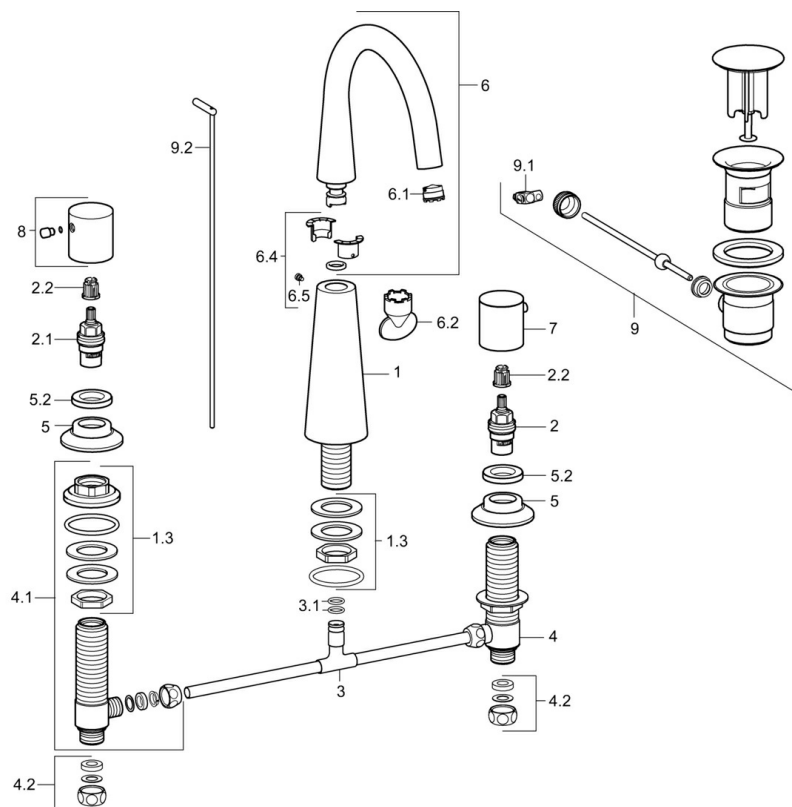

EAN: 4015474185333
static.hansa.com/51052178

- Lavabo
- A due maniglie
- Montaggio d'appoggio
- Cromo
- Rompigetto Standard

Dati tecnici

Caratteristiche tecniche

Fornitura di acqua calda	max. +80°C
Pressione di esercizio	0.5-10 bar

Parti di ricambio

SP51052173

	Nome	Codice
1.3	Manicotto filettato Fuori produzione	59913454
2	Vitone, G1/2	59913457
2.1	Vitone, G1/2, SW17	59913224
2.2	Adapter Bianco	59910235
3		59910687
3.1	O-ring, d 11x2 Fuori produzione	59910686
4	Valvola, G1/2xG1/2 Fuori produzione	59913453
4.1	Valvola, G1/2xG1/2 Fuori produzione	59913455
4.2	Kit di guarnizione Fuori produzione	59910707
5	Piastra, d 55 mm Cromo	59913443
5.2	Dado di fissaggio, d35.5xM24x1	59912023
6	Bocca	59913456
6.1	Aeratore, M18.5x1, TJ	59913366
6.2	Chiave per aeratore, M18.5	59913367
6.4	Kit di guarnizione	59911884
6.5	Screw, M4x7	59902075
7	Maniglia, COLD	59913337
8	Maniglia, HOT	59913336
9	Scarico a saltarello Cromo	59911441
9.1	Snodo	59904624
9.2	Asta saltarello Cromo	59913459