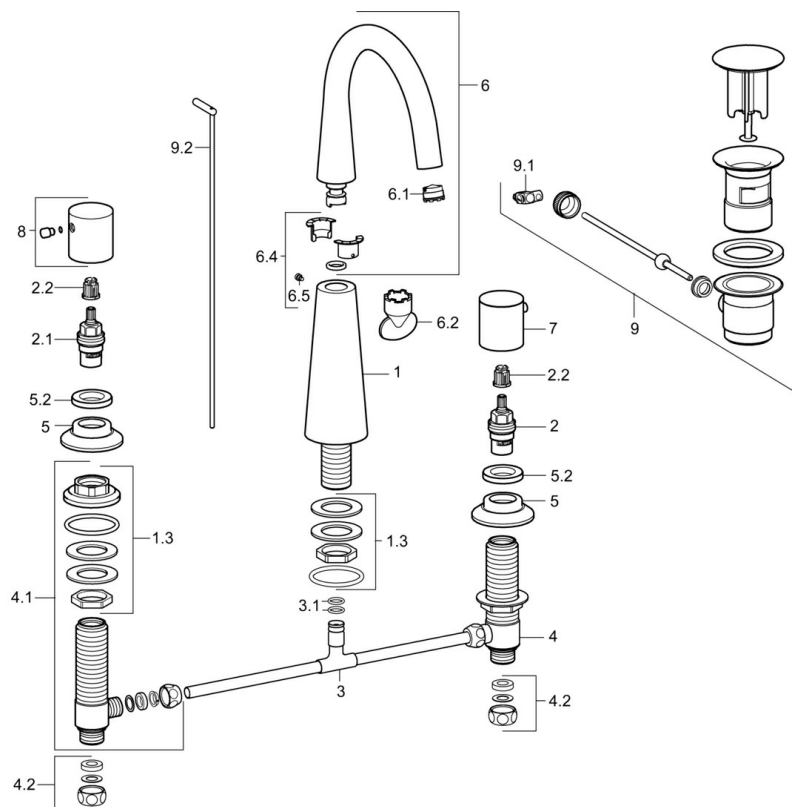

EAN: 4015474185333
static.hansa.com/51052178

- Waschtisch
- Zweigriff
- Standmontage
- Chrom
- CASCADE® Strahlregler

Technische Daten

Technische Eigenschaften

Warmwasserversorgung	max. +80°C
Arbeitsdruck	0.5-10 bar

Ersatzteile

SP51052173

	Name	Art.-Nr.
1.3	Schraubhülse Ausgelaufen	59913454
2	Oberteil, G1/2	59913457
2.1	Oberteil, G1/2, SW17	59913224
2.2	Adapter Weiss	59910235
3	T-Stück	59910687
3.1	O-Ring, d 11x2 Ausgelaufen	59910686
4	Ventil, G1/2xG1/2 Ausgelaufen	59913453
4.1	Ventil, G1/2xG1/2 Ausgelaufen	59913455
4.2	DichtungsKit Ausgelaufen	59910707
5	Rosette, d 55 mm	59913443
5.2	Gegenmutter, d35.5xM24x1	59912023
6	Auslauf	59913456
6.1	Luftsprudler, M18.5x1, TJ	59913366
6.2	Schlüssel für Luftsprudler, M18.5	59913367
6.4	DichtungsKit	59911884
6.5	Schraube, M4x7	59902075
7	Griff, COLD	59913337
8	Griff, HOT	59913336
9	Ablaufgarnitur	59911441
9.1	Gelenkstück	59904624
9.2	Zugstange mit Knopf	59913459