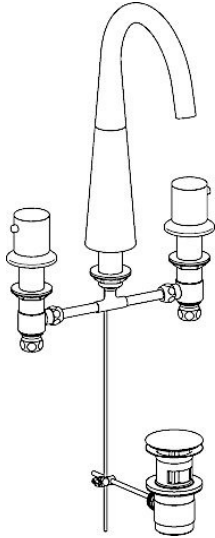

EAN: 4015474185333
static.hansa.com/51052178

- Waschtisch
- Zweigriff
- Standmontage
- Chrom
- CASCADE® Strahlregler

Technische Daten

Technische Eigenschaften

Warmwasserversorgung	max. +80°C
Arbeitsdruck	0.5-10 bar

Ersatzteile

SP51052173

	Name	Art.-Nr.
1.3	Schraubhülse Ausgelaufen	59913454
2	Oberteil, G1/2	59913457
2.1	Oberteil, G1/2, SW17	59913224
2.2	Adapter Weiss	59910235
3	T-Stück	59910687
3.1	O-Ring, d 11x2 Ausgelaufen	59910686
4	Ventil, G1/2xG1/2 Ausgelaufen	59913453
4.1	Ventil, G1/2xG1/2 Ausgelaufen	59913455
4.2	DichtungsKit Ausgelaufen	59910707
5	Rosette, d 55 mm	59913443
5.2	Gegenmutter, d35.5xM24x1	59912023
6	Auslauf	59913456
6.1	Luftsprudler, M18.5x1, TJ	59913366
6.2	Schlüssel für Luftsprudler, M18.5	59913367
6.4	DichtungsKit	59911884
6.5	Schraube, M4x7	59902075
7	Griff, COLD	59913337
8	Griff, HOT	59913336
9	Ablaufgarnitur	59911441
9.1	Gelenkstück	59904624
9.2	Zugstange mit Knopf	59913459