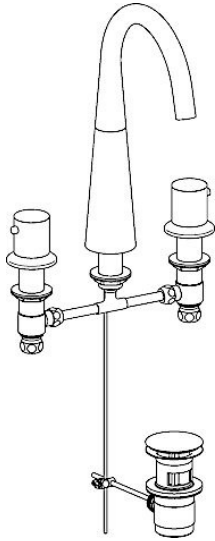

EAN: 4015474182004
static.hansa.com/51052177

- Umývadlo
- Dve ovládacie páky
- Stojanková
- Chróm
- CACHÉ® - zapustený aerátor umiestnený priamo vo výtokovom ramene
- Páka so symbolom teplej a studenej vody
- Odtoková garnitúra s tiahlom
- Uzatvárací vršok s keramickými doštičkami
- Telo batérie z mosadze DZR

Technické údaje

Technické vlastnosti

Dodávka teplej vody

max. +80°C

Pracovný tlak

0.5-10 bar