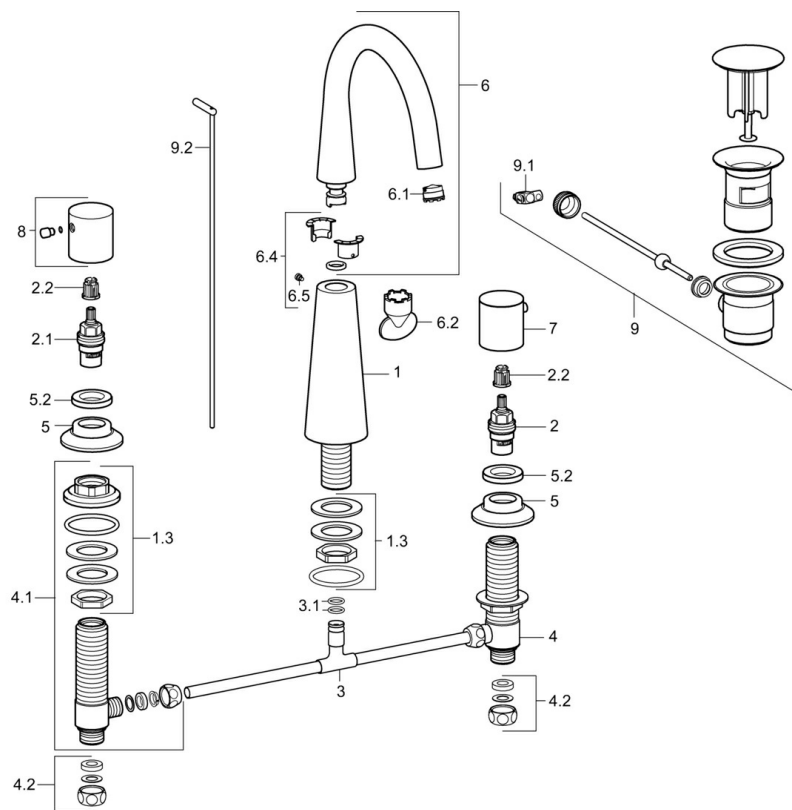

EAN: 4015474182004
static.hansa.com/51052177

- Wastafel
- Tweegreeps
- Wastafelmontage
- Chrom
- CACHÉ® mousseur geïntegreerd in kraanhuis
- Hendel met warm-koud-aanduiding
- Afvoergarnituur met trekstang
- Keramische bovendeeel voor debiet
- Kraanhuis gemaakt van DZR messing

Technische gegevens

Technische eigenschappen

Warmwatertoevoer	max. +80°C
Werkdruk	0.5-10 bar

Reserveonderdelen

SP51052173

	Naam	Code
1.3	Schroef de mouw Stopgezet	59913454
2	Binnenwerk, G1/2	59913457
2.1	Binnenwerk, G1/2, SW17	59913224
2.2	Adapter Wit	59910235
3		59910687
3.1	O-ring, d 11x2 Stopgezet	59910686
4	Klep, G1/2xG1/2 Stopgezet	59913453
4.1	Klep, G1/2xG1/2 Stopgezet	59913455
4.2	Dichting Stopgezet	59910707
5	Afdekplaat, d 55 mm Chrom	59913443
5.2	Schroefring, d35.5xM24x1	59912023
6	Uitloop	59913456
6.1	Mousseur, M18.5x1, TJ	59913366
6.2	Schuimstralersleutel, M18.5	59913367
6.4	Dichting	59911884
6.5	Schroef, M4x7	59902075
7	Hendel, COLD	59913337
8	Hendel, HOT	59913336
9	Wastegarnituur Chrom	59911441
9.1	Gewichtstuk	59904624
9.2	Trekstang Chrom	59913459