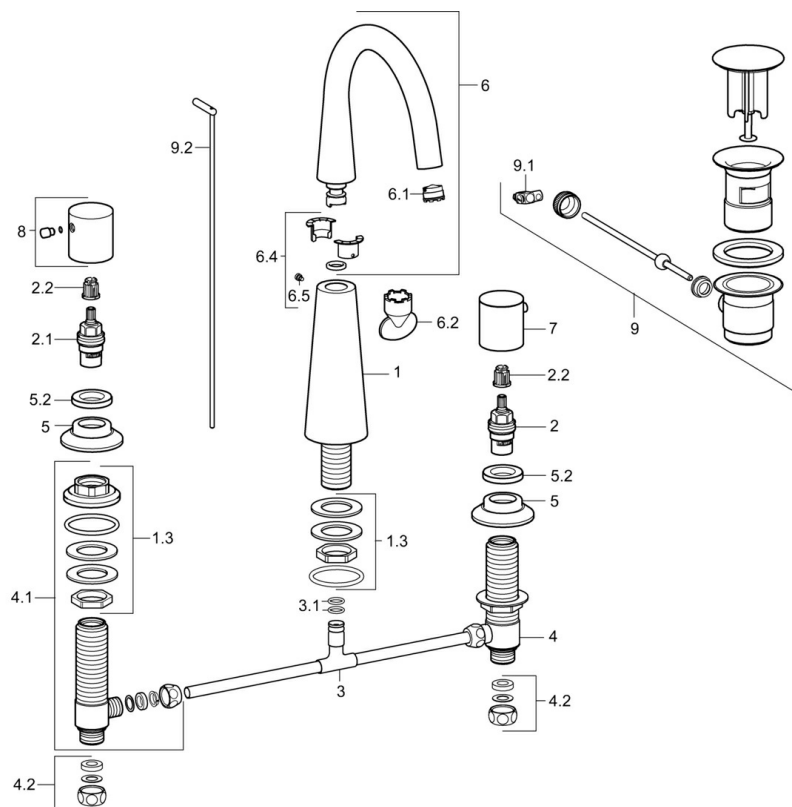

EAN: 4015474182004  
[static.hansa.com/51052177](https://static.hansa.com/51052177)

- Lavabo
- A due maniglie
- Montaggio d'appoggio
- Cromo
- Rompigetto integrato
- Leva con simbolo F+C
- Piletta di scarico con astina saltarello
- Vitone ceramico
- Ottone DZR

## Parti di ricambio

### SP51052173

	Nome	Codice
1.3	Manicotto filettato Fuori produzione	59913454
2	Vitone, G1/2	59913457
2.1	Vitone, G1/2, SW17	59913224
2.2	Adapter Bianco	59910235
3		59910687
3.1	O-ring, d 11x2 Fuori produzione	59910686
4	Valvola, G1/2xG1/2 Fuori produzione	59913453
4.1	Valvola, G1/2xG1/2 Fuori produzione	59913455
4.2	Kit di guarnizione Fuori produzione	59910707
5	Piastra, d 55 mm Cromo	59913443
5.2	Dado di fissaggio, d35.5xM24x1	59912023
6	Bocca	59913456
6.1	Aeratore, M18.5x1, TJ	59913366
6.2	Chiave per aeratore, M18.5	59913367
6.4	Kit di guarnizione	59911884
6.5	Screw, M4x7	59902075
7	Maniglia, COLD	59913337
8	Maniglia, HOT	59913336
9	Scarico a saltarello Cromo	59911441
9.1	Snodo	59904624
9.2	Asta saltarello Cromo	59913459