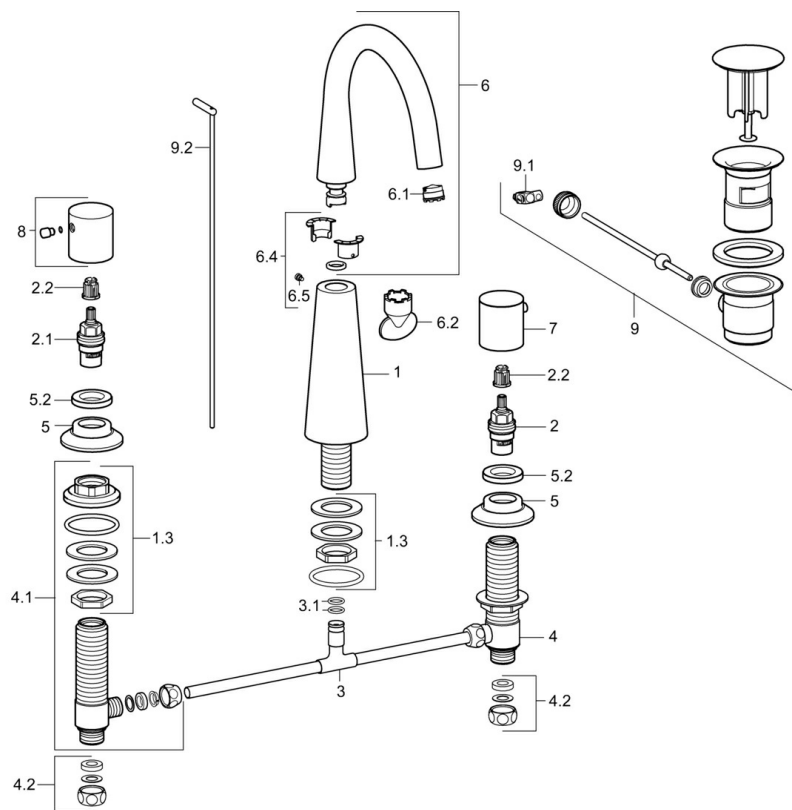

EAN: 4015474182004
static.hansa.com/51052177

- Lavabo
- Double poignée
- Montage sur plaque
- Chrome
- CACHÉ® - Mousseur intégré directement dans la robinetterie
- Levier avec symbole C+F
- Vidage avec tirette
- Cartouche céramique de débit
- Corps en laiton DZR

Caractéristiques techniques

Caractéristiques techniques

Alimentation en eau chaude

max. +80°C

Pression de service

0.5-10 bar

Pièces de rechange

SP51052173

| | Nom | Code |
|-----|---------------------------------|----------|
| 1.3 | Douille à vis Arrêté | 59913454 |
| 2 | Tête, G1/2 | 59913457 |
| 2.1 | Tête, G1/2, SW17 | 59913224 |
| 2.2 | Adaptateur Blanc | 59910235 |
| 3 | T-connector | 59910687 |
| 3.1 | Joint, d 11x2 Arrêté | 59910686 |
| 4 | Vanne, G1/2xG1/2 Arrêté | 59913453 |
| 4.1 | Vanne, G1/2xG1/2 Arrêté | 59913455 |
| 4.2 | Set de fixation pour bec Arrêté | 59910707 |
| 5 | Rosaces, d 55 mm | 59913443 |
| 5.2 | Écrou de maintien, d35.5xM24x1 | 59912023 |
| 6 | Bec | 59913456 |
| 6.1 | Aérateur, M18.5x1, TJ | 59913366 |
| 6.2 | Clé pour aérateur, M18.5 | 59913367 |
| 6.4 | Set de fixation pour bec | 59911884 |
| 6.5 | Vis, M4x7 | 59902075 |
| 7 | Levier, COLD | 59913337 |
| 8 | Levier, HOT | 59913336 |
| 9 | Vidage | 59911441 |
| 9.1 | Joint | 59904624 |
| 9.2 | Tirette de vidage | 59913459 |