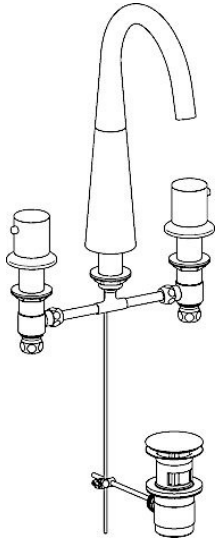

EAN: 4015474182004
static.hansa.com/51052177

- Waschtisch
- Zweigriff
- Standmontage
- Chrom
- CACHÉ® Strahlregler, ohne Mundstück direkt in den Armaturenauslauf geschraubt
- Hebel mit W+K-Kennzeichnung
- Ablaufgarnitur mit Zugstange
- Oberteil mit keramischen Dichtscheiben zur Wassermengeneinstellung für einen Abgang
- Armaturenkörper aus entzinkungsbeständigem Messing (DZR)

Technische Daten

Technische Eigenschaften

Warmwasserversorgung

max. +80°C

Arbeitsdruck

0.5-10 bar

Ersatzteile

SP51052173

	Name	Art.-Nr.
1.3	Schraubhülse Ausgelaufen	59913454
2	Oberteil, G1/2	59913457
2.1	Oberteil, G1/2, SW17	59913224
2.2	Adapter Weiss	59910235
3	T-Stück	59910687
3.1	O-Ring, d 11x2 Ausgelaufen	59910686
4	Ventil, G1/2xG1/2 Ausgelaufen	59913453
4.1	Ventil, G1/2xG1/2 Ausgelaufen	59913455
4.2	Dichtungskit Ausgelaufen	59910707
5	Rosette, d 55 mm	59913443
5.2	Gegenmutter, d35,5xM24x1	59912023
6	Auslauf	59913456
6.1	Luftsprudler, M18,5x1, TJ	59913366
6.2	Schlüssel für Luftsprudler, M18,5	59913367
6.4	Dichtungskit	59911884
6.5	Schraube, M4x7	59902075
7	Griff, COLD	59913337
8	Griff, HOT	59913336
9	Ablaufgarnitur	59911441
9.1	Gelenkstück	59904624
9.2	Zugstange mit Knopf	59913459