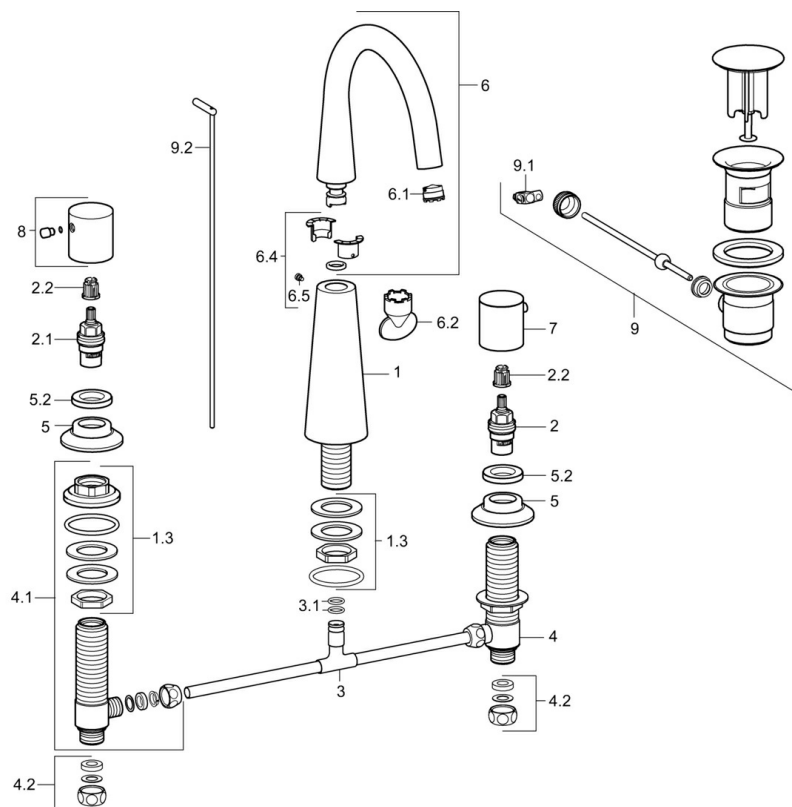

EAN: 4015474182004
static.hansa.com/51052177

- Waschtisch
- Zweigriff
- Standmontage
- Chrom
- CACHÉ® Strahlregler, ohne Mundstück direkt in den Armaturenauslauf geschraubt
- Hebel mit W+K-Kennzeichnung
- Ablaufgarnitur mit Zugstange
- Oberteil mit keramischen Dichtscheiben zur Wassermengeneinstellung für einen Abgang
- Armaturenkörper aus entzinkungsbeständigem Messing (DZR)

Technische Daten

Technische Eigenschaften

Warmwasserversorgung

max. +80°C

Arbeitsdruck

0.5-10 bar

Ersatzteile

SP51052173

	Name	Art.-Nr.
1.3	Schraubhülse Ausgelaufen	59913454
2	Oberteil, G1/2	59913457
2.1	Oberteil, G1/2, SW17	59913224
2.2	Adapter Weiss	59910235
3	T-Stück	59910687
3.1	O-Ring, d 11x2 Ausgelaufen	59910686
4	Ventil, G1/2xG1/2 Ausgelaufen	59913453
4.1	Ventil, G1/2xG1/2 Ausgelaufen	59913455
4.2	Dichtungskit Ausgelaufen	59910707
5	Rosette, d 55 mm	59913443
5.2	Gegenmutter, d35,5xM24x1	59912023
6	Auslauf	59913456
6.1	Luftsprudler, M18,5x1, TJ	59913366
6.2	Schlüssel für Luftsprudler, M18,5	59913367
6.4	Dichtungskit	59911884
6.5	Schraube, M4x7	59902075
7	Griff, COLD	59913337
8	Griff, HOT	59913336
9	Ablaufgarnitur	59911441
9.1	Gelenkstück	59904624
9.2	Zugstange mit Knopf	59913459