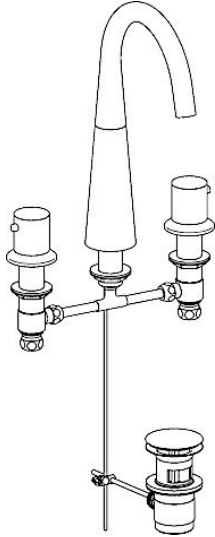

EAN: 4015474182004  
[static.hansa.com/51052177](https://static.hansa.com/51052177)

- Umyvadlo
- Dvě ovládací páky
- Stojánková
- Chrom
- CACHÉ® aerátor umístěný přímo ve výtokovém rameni
- Páka se symboly teplé a studené vody
- Mechanický uzávěr odpadu s táhlem
- Uzávirací vršek s keramickými destičkami
- Tělo baterie z mosazi DZR