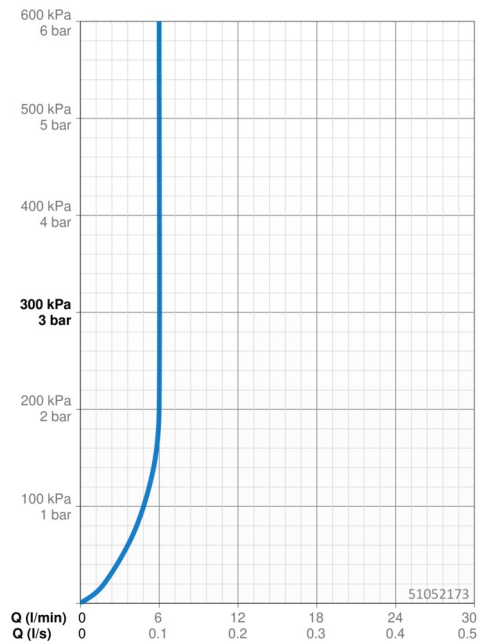

Technické údaje

Vlastnosti prietoku

Prietok pri tlaku 3 bar (s ovládačom prietoku)

6.0 l/min

Technické vlastnosti

Veľkosť DN (menovitý rozmer)

DN15

Dodávka teplej vody

max. +80°C

Pracovný tlak

0.5-10 bar

Projection

166 mm

Spätná klapka (STN EN 1717)

AA

Materiál

Mosadz

Predpisy

Norma EN

EN 200