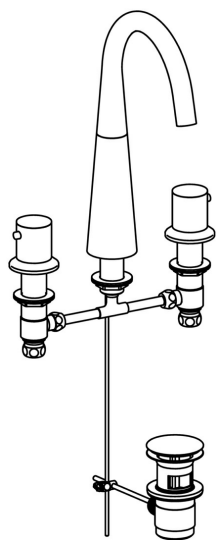

EAN: 4015474172807  
[static.hansa.com/51052173](http://static.hansa.com/51052173)

- Umývadlo
- Dve ovládacie páky
- Stojanková
- Chróm
- Otočné výtokové rameno
- PCA® - aerátor s konštantným prietokom vody aj pri kolísaní tlaku, CACHE® - zapustený aerátor umiestnený priamo vo výtokovom ramene
- Páka so symbolom teplej a studenej vody, Dve ovládacie páky / rukoväte
- Odtoková garnitúra s tiahom
- Uzatvárací vršok s keramickými doštičkami
- Telo batérie z mosadze DZR

### Technické vlastnosti

Veľkosť DN (menovitý rozmer)

**DN15**

Dodávka teplej vody

**max. +80°C**

Pracovný tlak

**0.5-10 bar**

Projection

### SP51052173

Název	Kód
1.3 Skrutka rukáv Ukončené	59913454
2 Sedlo, G1/2	59913457
2.1 Sedlo, G1/2, SW17	59913224
2.2 Adaptér Biela	59910235
3	59910687
3.1 O-kružok, d 11x2 Ukončené	59910686
4 Ventil, G1/2xG1/2 Ukončené	59913453
4.1 Ventil, G1/2xG1/2 Ukončené	59913455
4.2 Tesnenie sada Ukončené	59910707
5 Kryt príruby, d 55 mm	59913443
5.2 Pritlačná matica, d35.5xM24x1	59912023
6 Výtokové rameno	59913456
6.1 Aerátor, M18.5x1, TJ	59913366
6.2 Klúč k aerátoru, M18.5	59913367
6.4 Tesnenie sada	59911884
6.5 Skrutka, M4x7	59902075
7 Rukoväť, COLD	59913337
8 Rukoväť, HOT	59913336
9 Vypúšťací ventil umývadla	59911441
9.1 Spojovací diel tiahla	59904624
9.2 Ovládacie tiahlo	59913459