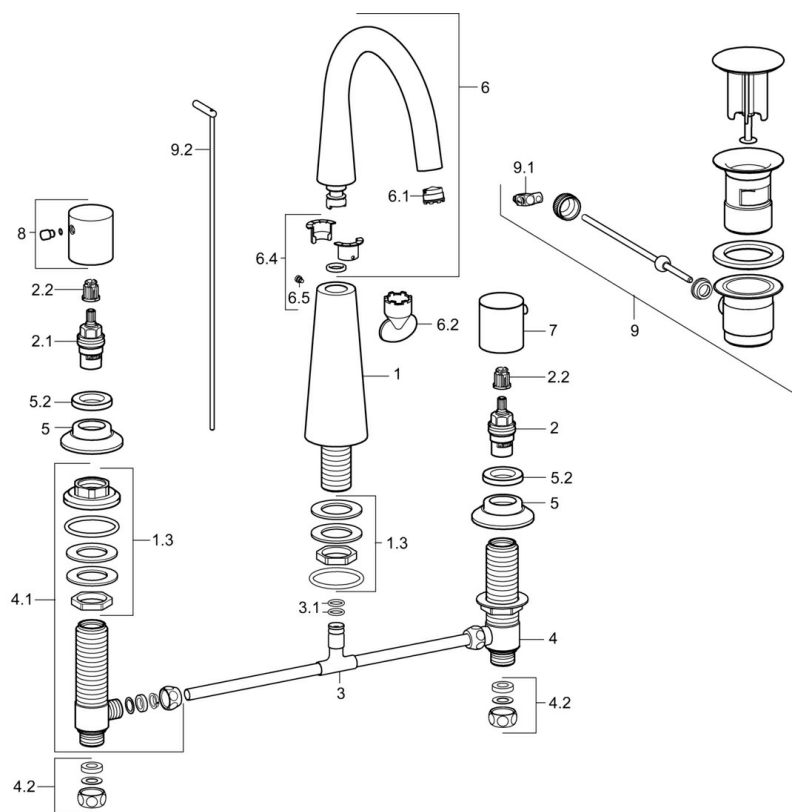

### Technické vlastnosti

Veľkosť DN (menovitý rozmer)

**DN15**

Dodávka teplej vody

**max. +80°C**

Pracovný tlak

**0.5-10 bar**

Projection

### SP51052173

Název	Kód
1.3 Skrutka rukáv Ukončené	59913454
2 Sedlo, G1/2	59913457
2.1 Sedlo, G1/2, SW17	59913224
2.2 Adaptér Biela	59910235
3	59910687
3.1 O-kružok, d 11x2 Ukončené	59910686
4 Ventil, G1/2xG1/2 Ukončené	59913453
4.1 Ventil, G1/2xG1/2 Ukončené	59913455
4.2 Tesnenie sada Ukončené	59910707
5 Kryt príruby, d 55 mm	59913443
5.2 Pritlačná matica, d35.5xM24x1	59912023
6 Výtokové rameno	59913456
6.1 Aerátor, M18.5x1, TJ	59913366
6.2 Klúč k aerátoru, M18.5	59913367
6.4 Tesnenie sada	59911884
6.5 Skrutka, M4x7	59902075
7 Rukoväť, COLD	59913337
8 Rukoväť, HOT	59913336
9 Vypúšťací ventil umývadla	59911441
9.1 Spojovací diel tiahla	59904624
9.2 Ovládacie tiahlo	59913459