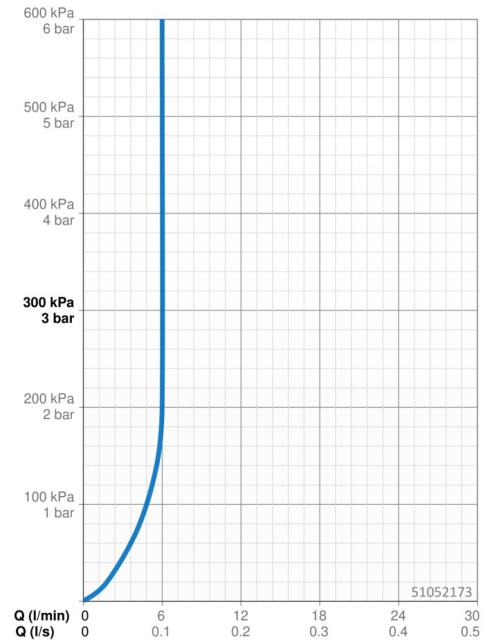

Technische gegevens

Doorstromingseigenschappen

Doorstroomhoeveelheid bij 3 bar (met debietregelaar) **6.0 l/min**

Technische eigenschappen

DN-maat **DN15**
Warmwatertoevoer **max. +80°C**
Werkdruk **0.5-10 bar**
Projection **166 mm**
Terugstroom beveiliging (EN1717) **AA**
Materiaal **brass**

Voorschriften

EN-norm **EN 200**