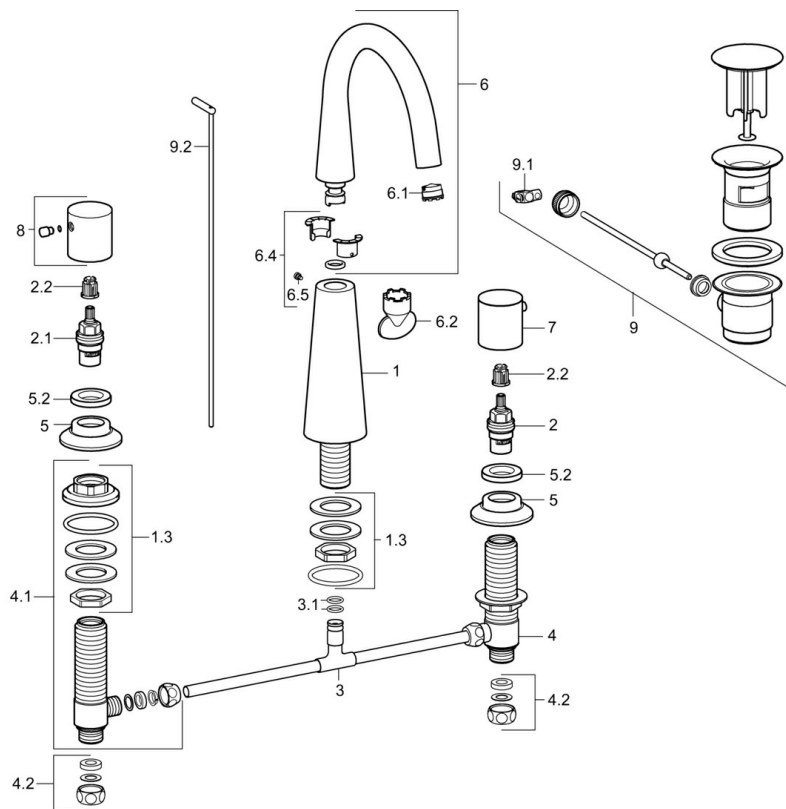

EAN: 4015474172807
static.hansa.com/51052173

- Wastafel
- Tweegreeps
- Wastafelmontage
- Chrom
- Draaibare uitloop
- PCA® mousseur voor een drukonafhankelijke doorstroom, CACHE® mousseur geïntegreerd in kraanhuis
- Hendel met warm-koud-aanduiding, Tweegreeps bediend
- Afvoergarnituur met trekstang
- Keramische bovendeele voor debiet
- Kraanhuis gemaakt van DZR messing

Technische gegevens

Doorstromingseigenschappen

Doorstroomhoeveelheid bij 3 bar (met debietregelaar) **6.0 l/min**

Technische eigenschappen

DN-maat **DN15**
 Warmwatertoevoer **max. +80°C**
 Werkdruk **0.5-10 bar**
 Projection **166 mm**
 Terugstroom beveiliging (EN1717) **AA**
 Materiaal **brass**

Voorschriften

EN-norm **EN 200**

Reserveonderdelen

SP51052173

	Naam	Code
1.3	Schroef de mouw Stopgezet	59913454
2	Binnenwerk, G1/2	59913457
2.1	Binnenwerk, G1/2, SW17	59913224
2.2	Adapter Wit	59910235
3		59910687
3.1	O-ring, d 11x2 Stopgezet	59910686
4	Klep, G1/2xG1/2 Stopgezet	59913453
4.1	Klep, G1/2xG1/2 Stopgezet	59913455
4.2	Dichting Stopgezet	59910707
5	Afdekplaat, d 55 mm Chrom	59913443
5.2	Schroefring, d35.5xM24x1	59912023
6	Uitloop	59913456
6.1	Mousseur, M18.5x1, TJ	59913366
6.2	Schuimstralersleutel, M18.5	59913367
6.4	Dichting	59911884
6.5	Schroef, M4x7	59902075
7	Hendel, COLD	59913337
8	Hendel, HOT	59913336
9	Wastegarnituur Chrom	59911441
9.1	Gewichtstuk	59904624
9.2	Trekstang Chrom	59913459