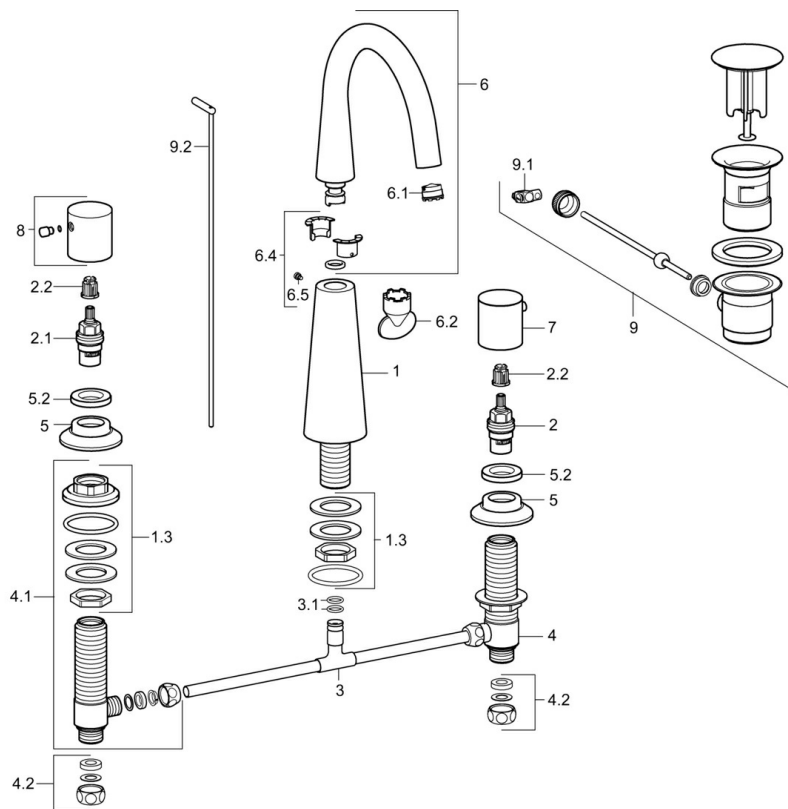

EAN: 4015474172807
static.hansa.com/51052173

- Waschtisch
- Zweigriff
- Standmontage
- Chrom
- Schwenkbarer Auslauf
- PCA® konstante Durchflussleistung unabhängig vom Fließdruck, CACHE® Strahlregler, ohne Mundstück direkt in den Armaturenauslauf geschraubt
- Hebel mit W+K-Kennzeichnung, Zweihandbedienhebel/Griffe
- Ablaufgarnitur mit Zugstange
- Oberteil mit keramischen Dichtscheiben zur Wassermengeneinstellung für einen Abgang
- Armaturenkörper aus entzinkungsbeständigem Messing (DZR)

Technische Daten

Durchflusseigenschaften

Durchfluss bei 3 bar (mit Durchflussregler) **6.0 l/min**

Technische Eigenschaften

DN-Größe (Nennmaß) **DN15**
 Warmwasserversorgung **max. +80°C**
 Arbeitsdruck **0.5-10 bar**
 Ausladung **166 mm**
 Sicherungseinrichtung (EN1717) **AA**
 Werkstoff **Messing**

Vorschriften

EN Standard **EN 200**

Ersatzteile

SP51052173

	Name	Art.-Nr.
1.3	Schraubhülse Ausgelaufen	59913454
2	Oberteil, G1/2	59913457
2.1	Oberteil, G1/2, SW17	59913224
2.2	Adapter Weiss	59910235
3	T-Stück	59910687
3.1	O-Ring, d 11x2 Ausgelaufen	59910686
4	Ventil, G1/2xG1/2 Ausgelaufen	59913453
4.1	Ventil, G1/2xG1/2 Ausgelaufen	59913455
4.2	Dichtungsset Ausgelaufen	59910707
5	Rosette, d 55 mm	59913443
5.2	Gegenmutter, d35.5xM24x1	59912023
6	Auslauf	59913456
6.1	Luftsprudler, M18.5x1, TJ	59913366
6.2	Schlüssel für Luftsprudler, M18.5	59913367
6.4	Dichtungsset	59911884
6.5	Schraube, M4x7	59902075
7	Griff, COLD	59913337
8	Griff, HOT	59913336
9	Ablaufgarnitur	59911441
9.1	Gelenkstück	59904624
9.2	Zugstange mit Knopf	59913459