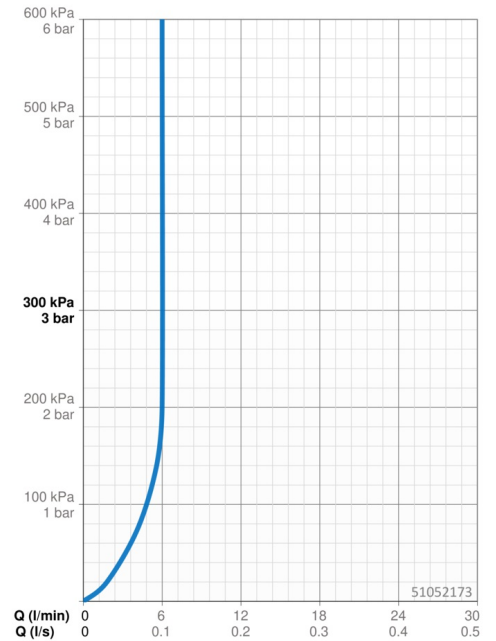

Technische Daten

Durchflusseigenschaften

Durchfluss bei 3 bar (mit Durchflussregler) **6.0 l/min**

Technische Eigenschaften

DN-Größe (Nennmaß) **DN15**
Warmwasserversorgung **max. +80°C**
Arbeitsdruck **0.5-10 bar**
Ausladung **166 mm**
Sicherungseinrichtung (EN1717) **AA**
Werkstoff **Messing**

Vorschriften

EN Standard **EN 200**