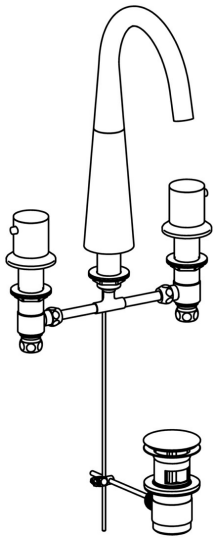

EAN: 4015474172807
static.hansa.com/51052173

- Waschtisch
- Zweigriff
- Standmontage
- Chrom
- Schwenkbarer Auslauf
- PCA® konstante Durchflussleistung unabhängig vom Fließdruck, CACHE® Strahlregler, ohne Mundstück direkt in den Armaturenauslauf geschraubt
- Hebel mit W+K-Kennzeichnung, Zweihandbedienhebel/Griffe
- Ablaufgarnitur mit Zugstange
- Oberteil mit keramischen Dichtscheiben zur Wassermengeneinstellung für einen Abgang
- Armaturenkörper aus entzinkungsbeständigem Messing (DZR)

Technische Daten

Durchflusseigenschaften

Durchfluss bei 3 bar (mit Durchflussregler) **6.0 l/min**

Technische Eigenschaften

DN-Größe (Nennmaß) **DN15**
 Warmwasserversorgung **max. +80°C**
 Arbeitsdruck **0.5-10 bar**
 Ausladung **166 mm**
 Sicherungseinrichtung (EN1717) **AA**
 Werkstoff **Messing**

Vorschriften

EN Standard **EN 200**

Ersatzteile

SP51052173

	Name	Art.-Nr.
1.3	Schraubhülse Ausgelaufen	59913454
2	Oberteil, G1/2	59913457
2.1	Oberteil, G1/2, SW17	59913224
2.2	Adapter Weiss	59910235
3	T-Stück	59910687
3.1	O-Ring, d 11x2 Ausgelaufen	59910686
4	Ventil, G1/2xG1/2 Ausgelaufen	59913453
4.1	Ventil, G1/2xG1/2 Ausgelaufen	59913455
4.2	Dichtungsset Ausgelaufen	59910707
5	Rosette, d 55 mm	59913443
5.2	Gegenmutter, d35.5xM24x1	59912023
6	Auslauf	59913456
6.1	Luftsprudler, M18.5x1, TJ	59913366
6.2	Schlüssel für Luftsprudler, M18.5	59913367
6.4	Dichtungsset	59911884
6.5	Schraube, M4x7	59902075
7	Griff, COLD	59913337
8	Griff, HOT	59913336
9	Ablaufgarnitur	59911441
9.1	Gelenkstück	59904624
9.2	Zugstange mit Knopf	59913459