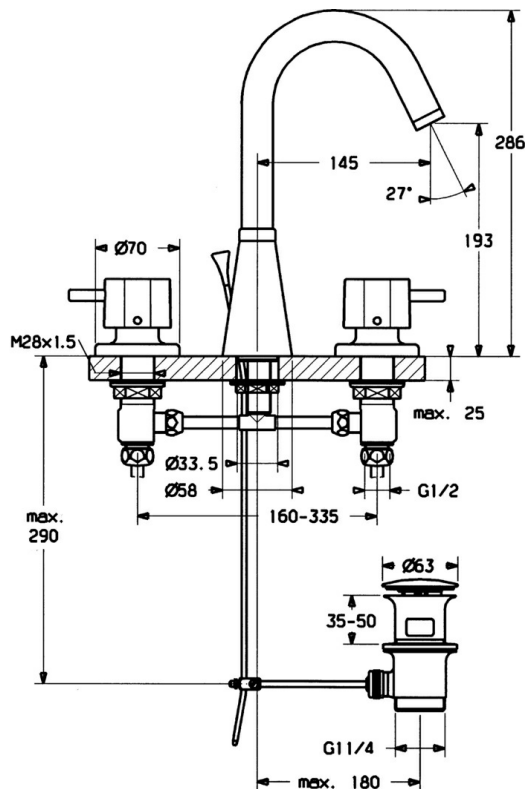

EAN: 4015474022478
static.hansa.com/5105210274

- Umývadlo
- Dve ovládacie páky
- Stojanková
- Otočné výtokové rameno

Technické údaje

Technické vlastnosti

Dodávka teplej vody	max. +80°C
Pracovný tlak	0.5-10 bar
Spätná klapka (STN EN 1717)	AA
Materiál	Mosadz

Náhradné diely

SP51052102

	Názov	Kód
1	Body Ukončené	59912140
1.3	Upevňovacie časti	59910705
2	Sedlo, G1/2	59905114
2.1	O-kružok, d 18x2	59901422
2.2	Adaptér Biela	59910235
3		59910687
3.1	O-kružok, d 11x2 Ukončené	59910686
4	Ventil, G1/2xG3/9 Ukončené	59912141
4.2	Tesnenie sada Ukončené	59910707
4.3	Cramping connector	59905061
5	Kryt príruby, d 70 mm	59910094
5.2	Prítlačná matica, d35.5xM24x1	59912023
6	Výtokové rameno Ukončené	59912101
6.1	Aerator, M22/24 A	59902081
6.3	Aerator, M24x1, (-2002) Ukončené	59912011
6.4	Tesnenie sada	59911884
6.5	Skrutka, M4x7	59902075
7	Ovládacia rukoväť Ukončené	59912137
7.1	Ovládacia rukoväť, M8, 22 mm	59912132
7.2	O-kružok, d 6x1	59912136
7.3	Ukončené	59912139
8	Ovládacia rukoväť Ukončené	59912138
9	Vypúšťací ventil umývadla	59904620
9.1	Spojovací diel tiahla	59904624
9.2	Ovládacie tiahlo Ukončené	59911887