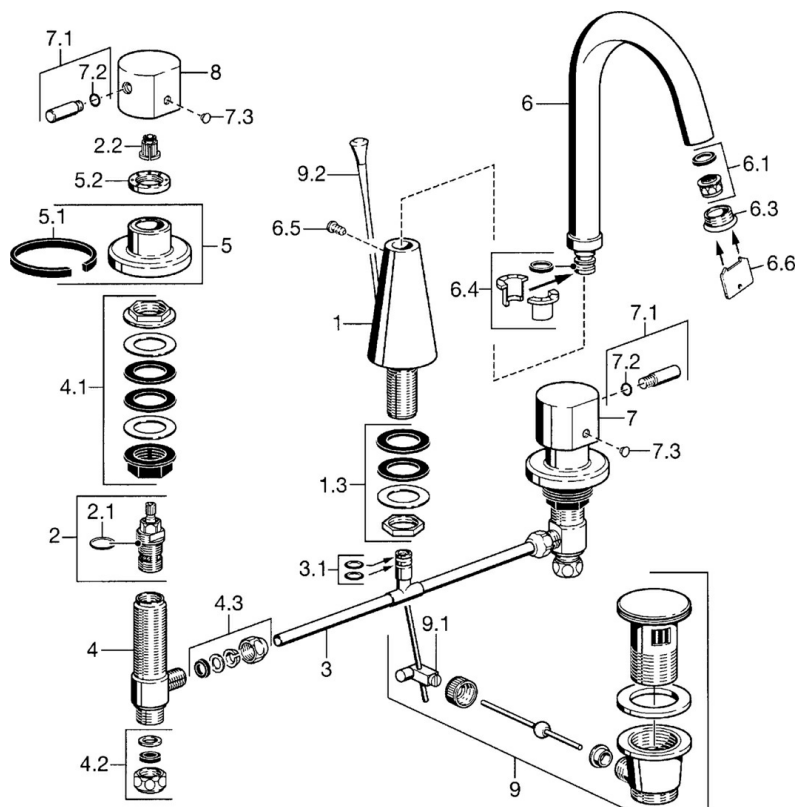

EAN: 4015474022478
static.hansa.com/5105210274

- Umývadlo
- Dve ovládacie páky
- Stojanková
- Otočné výtokové rameno

Technické údaje

Technické vlastnosti

Dodávka teplej vody	max. +80°C
Pracovný tlak	0.5-10 bar
Spätná klapka (STN EN 1717)	AA
Materiál	Mosadz

Náhradné diely

SP51052102

	Názov	Kód
1	Body Ukončené	59912140
1.3	Upevňovacie časti	59910705
2	Sedlo, G1/2	59905114
2.1	O-kružok, d 18x2	59901422
2.2	Adaptér Biela	59910235
3		59910687
3.1	O-kružok, d 11x2 Ukončené	59910686
4	Ventil, G1/2xG3/9 Ukončené	59912141
4.2	Tesnenie sada Ukončené	59910707
4.3	Cramping connector	59905061
5	Kryt príruby, d 70 mm	59910094
5.2	Prítlačná matica, d35.5xM24x1	59912023
6	Výtokové rameno Ukončené	59912101
6.1	Aerator, M22/24 A	59902081
6.3	Aerator, M24x1, (-2002) Ukončené	59912011
6.4	Tesnenie sada	59911884
6.5	Skrutka, M4x7	59902075
7	Ovládacia rukoväť Ukončené	59912137
7.1	Ovládacia rukoväť, M8, 22 mm	59912132
7.2	O-kružok, d 6x1	59912136
7.3	Ukončené	59912139
8	Ovládacia rukoväť Ukončené	59912138
9	Vypúšťací ventil umývadla	59904620
9.1	Spojovací diel tiahla	59904624
9.2	Ovládacie tiahlo Ukončené	59911887