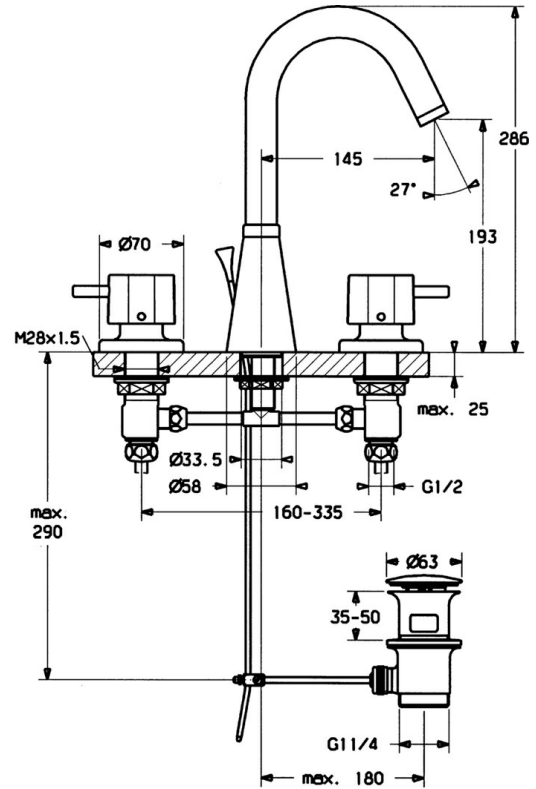

EAN: 4015474022478
static.hansa.com/5105210274

- Wastafel
- Tweegreeps
- Wastafelmontage
- Draaibare uitloop

Technische gegevens

Technische eigenschappen

Warmwatertoevoer	max. +80°C
Werkdruk	0.5-10 bar
Terugstroom beveiliging (EN1717)	AA
Materiaal	brass