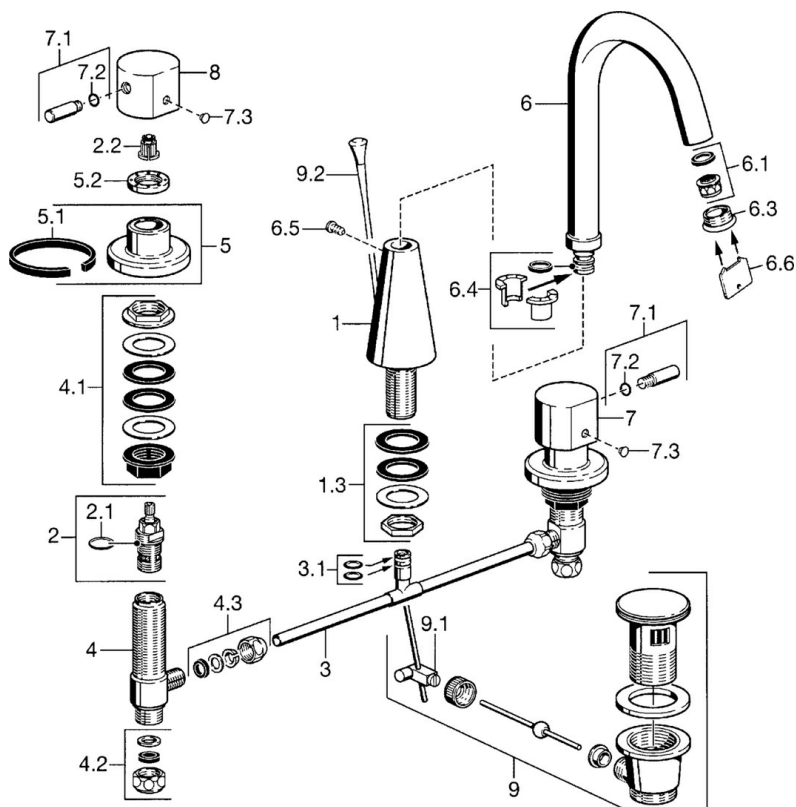

EAN: 4015474022461  
[static.hansa.com/51052102](http://static.hansa.com/51052102)

- Umývadlo
- Dve ovládacie páky
- Stojanková
- Chróm
- Otočné výtokové rameno

### Technické vlastnosti

Dodávka teplej vody	<b>max. +80°C</b>
Pracovný tlak	<b>0.5-10 bar</b>
Spätná klapka (STN EN 1717)	<b>AA</b>
Materiál	<b>Mosadz</b>

### SP51052102

	Názov	Kód
1	Body Ukončené	59912140
1.3	Upevňovacie časti	59910705
2	Sedlo, G1/2	59905114
2.1	O-kružok, d 18x2	59901422
2.2	Adaptér Biela	59910235
3		59910687
3.1	O-kružok, d 11x2 Ukončené	59910686
4	Ventil, G1/2xG3/9 Ukončené	59912141
4.2	Tesnenie sada Ukončené	59910707
4.3	Cramping connector	59905061
5	Kryt príruby, d 70 mm	59910094
5.2	Prítlačná matica, d35.5xM24x1	59912023
6	Výtokové rameno Ukončené	59912101
6.1	Aerator, M22/24 A	59902081
6.3	Aerator, M24x1, (-2002) Ukončené	59912011
6.4	Tesnenie sada	59911884
6.5	Skrutka, M4x7	59902075
7	Ovládacia rukoväť Ukončené	59912137
7.1	Ovládacia rukoväť, M8, 22 mm	59912132
7.2	O-kružok, d 6x1	59912136
7.3	Ukončené	59912139
8	Ovládacia rukoväť Ukončené	59912138
9	Vypúšťací ventil umývadla	59904620
9.1	Spojovací diel tiahla	59904624
9.2	Ovládacie tiahlo Ukončené	59911887