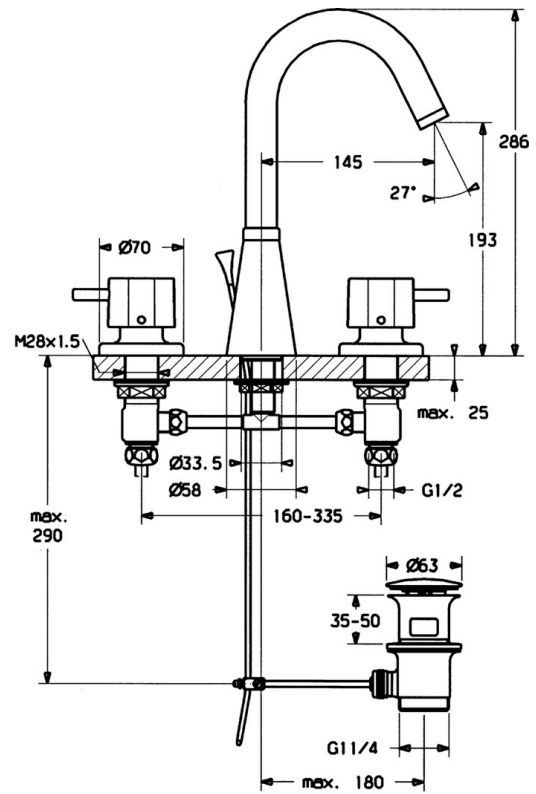

EAN: 4015474022461  
[static.hansa.com/51052102](http://static.hansa.com/51052102)

- Umývadlo
- Dve ovládacie páky
- Stojanková
- Chróm
- Otočné výtokové rameno

### Technické vlastnosti

Dodávka teplej vody	<b>max. +80°C</b>
Pracovný tlak	<b>0.5-10 bar</b>
Spätná klapka (STN EN 1717)	<b>AA</b>
Materiál	<b>Mosadz</b>

### SP51052102

	Názov	Kód
1	Body Ukončené	59912140
1.3	Upevňovacie časti	59910705
2	Sedlo, G1/2	59905114
2.1	O-kružok, d 18x2	59901422
2.2	Adaptér Biela	59910235
3		59910687
3.1	O-kružok, d 11x2 Ukončené	59910686
4	Ventil, G1/2xG3/9 Ukončené	59912141
4.2	Tesnenie sada Ukončené	59910707
4.3	Cramping connector	59905061
5	Kryt príruby, d 70 mm	59910094
5.2	Prítlačná matica, d35.5xM24x1	59912023
6	Výtokové rameno Ukončené	59912101
6.1	Aerator, M22/24 A	59902081
6.3	Aerator, M24x1, (-2002) Ukončené	59912011
6.4	Tesnenie sada	59911884
6.5	Skrutka, M4x7	59902075
7	Ovládacia rukoväť Ukončené	59912137
7.1	Ovládacia rukoväť, M8, 22 mm	59912132
7.2	O-kružok, d 6x1	59912136
7.3	Ukončené	59912139
8	Ovládacia rukoväť Ukončené	59912138
9	Vypúšťací ventil umývadla	59904620
9.1	Spojovací diel tiahla	59904624
9.2	Ovládacie tiahlo Ukončené	59911887