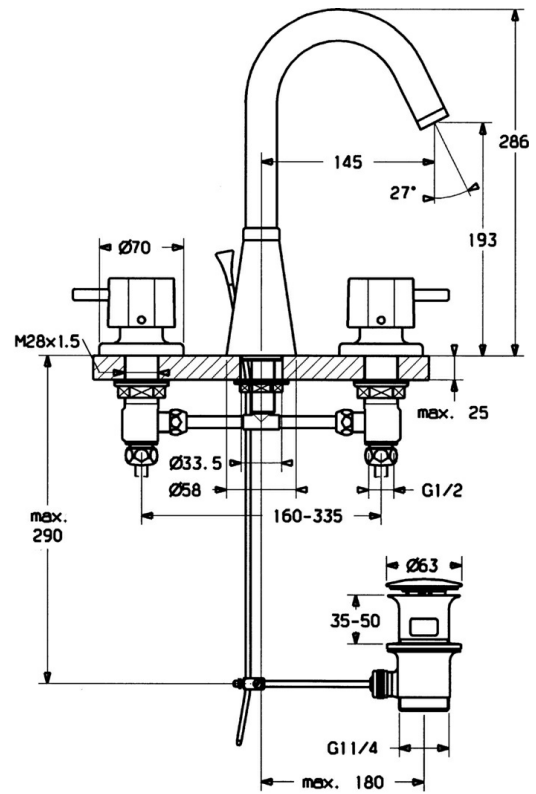

EAN: 4015474022461
static.hansa.com/51052102

- Wastafel
- Tweegreeps
- Wastafelmontage
- Chroom
- Draaibare uitloop

Technische gegevens

Technische eigenschappen

Warmwatertoevoer	max. +80°C
Werkdruk	0.5-10 bar
Terugstroom beveiliging (EN1717)	AA
Materiaal	brass

Reserveonderdelen

SP51052102

	Naam	Code
1	Body Chrom Stopgezet	59912140
1.3	Bevestigingskit Chrom	59910705
2	Binnenwerk, G1/2	59905114
2.1	O-ring, d 18x2	59901422
2.2	Adapter Wit	59910235
3		59910687
3.1	O-ring, d 11x2 Stopgezet	59910686
4	Klep, G1/2xG3/9 Stopgezet	59912141
4.2	Dichting Stopgezet	59910707
4.3	Cramping connector	59905061
5	Afdekplaat, d 70 mm Chrom	59910094
5.2	Schroefring, d35.5xM24x1	59912023
6	Uitloop Chrom Stopgezet	59912101
6.1	Mousseur, M22/24 A	59902081
6.3	Mousseur, M24x1, (-2002) Chrom Stopgezet	59912011
6.4	Dichting	59911884
6.5	Schroef, M4x7	59902075
7	Hendel Chrom Stopgezet	59912137
7.1	Hendel, M8, 22 mm Chrom	59912132
7.2	O-ring, d 6x1	59912136
7.3	Plug Stopgezet	59912139
8	Hendel Chrom Stopgezet	59912138
9	Wastegarnituur Chrom	59904620
9.1	Gewrichtstuk	59904624
9.2	Trekstang Chrom Stopgezet	59911887