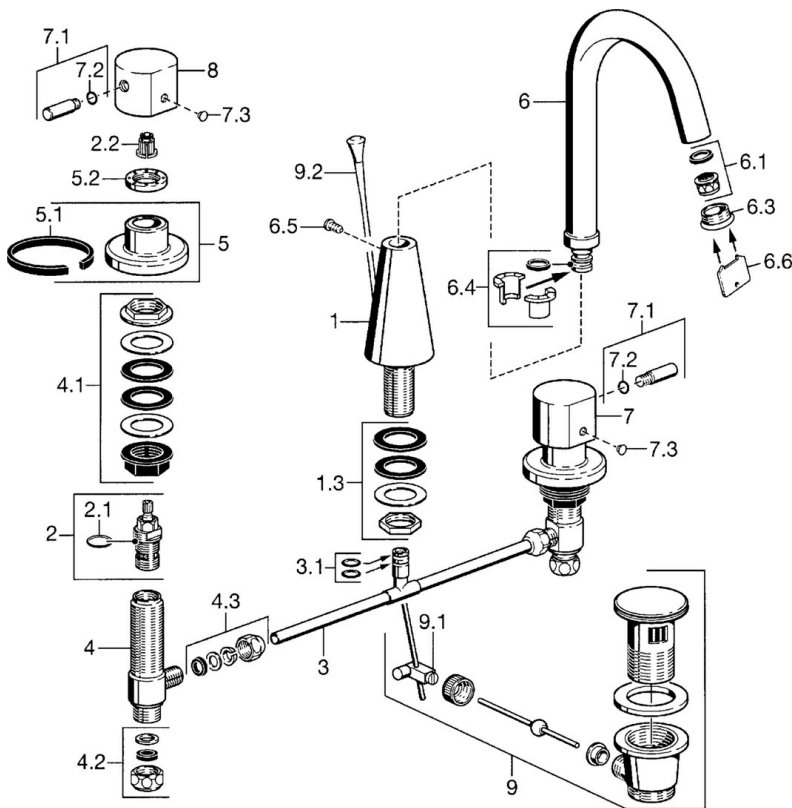

EAN: 4015474022461
static.hansa.com/51052102

- Wastafel
- Tweegreeps
- Wastafelmontage
- Chroom
- Draaibare uitloop

Technische gegevens

Technische eigenschappen

Warmwatertoevoer	max. +80°C
Werkdruk	0.5-10 bar
Terugstroom beveiliging (EN1717)	AA
Materiaal	brass

Reserveonderdelen

SP51052102

	Naam	Code
1	Body Chrom Stopgezet	59912140
1.3	Bevestigingskit Chrom	59910705
2	Binnenwerk, G1/2	59905114
2.1	O-ring, d 18x2	59901422
2.2	Adapter Wit	59910235
3		59910687
3.1	O-ring, d 11x2 Stopgezet	59910686
4	Klep, G1/2xG3/9 Stopgezet	59912141
4.2	Dichting Stopgezet	59910707
4.3	Cramping connector	59905061
5	Afdekplaat, d 70 mm Chrom	59910094
5.2	Schroefring, d35.5xM24x1	59912023
6	Uitloop Chrom Stopgezet	59912101
6.1	Mousseur, M22/24 A	59902081
6.3	Mousseur, M24x1, (-2002) Chrom Stopgezet	59912011
6.4	Dichting	59911884
6.5	Schroef, M4x7	59902075
7	Hendel Chrom Stopgezet	59912137
7.1	Hendel, M8, 22 mm Chrom	59912132
7.2	O-ring, d 6x1	59912136
7.3	Plug Stopgezet	59912139
8	Hendel Chrom Stopgezet	59912138
9	Wastegarnituur Chrom	59904620
9.1	Gewrichtstuk	59904624
9.2	Trekstang Chrom Stopgezet	59911887