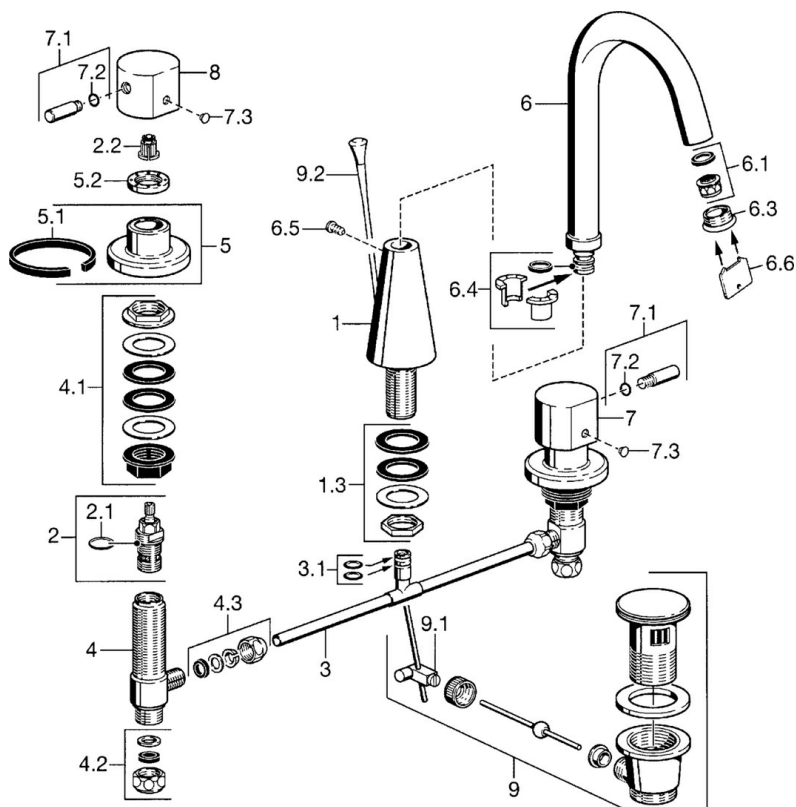

EAN: 4015474022461  
[static.hansa.com/51052102](http://static.hansa.com/51052102)

- Lavabo
- A due maniglie
- Montaggio d'appoggio
- Cromo
- Bocca orientabile

### Caratteristiche tecniche

Fornitura di acqua calda	<b>max. +80°C</b>
Pressione di esercizio	<b>0.5-10 bar</b>
Backflow prevention (EN1717)	<b>AA</b>
Materiale	<b>Ottone</b>

## Parti di ricambio

### SP51052102

	Nome	Codice
1	Body Cromo Fuori produzione	59912140
1.3	Kit dadi di fissaggio Cromo	59910705
2	Vitone, G1/2	59905114
2.1	O-ring, d 18x2	59901422
2.2	Adapter Bianco	59910235
3		59910687
3.1	O-ring, d 11x2 Fuori produzione	59910686
4	Valvola, G1/2xG3/9 Fuori produzione	59912141
4.1	Kit di guarnizione Fuori produzione	59910707
4.2	Cramping connector	59905061
4.3	Piastra, d 70 mm Cromo	59910094
5	Dado di fissaggio, d35.5xM24x1	59912023
6	Bocca Cromo Fuori produzione	59912101
6.1	Aereatore, M22/24 A	59902081
6.3	Aereatore, M24x1, (-2002) Cromo Fuori produzione	59912011
6.4	Kit di guarnizione	59911884
6.5	Screw, M4x7	59902075
7	Leva Cromo Fuori produzione	59912137
7.1	Leva, M8, 22 mm Cromo	59912132
7.2	O-ring, d 6x1	59912136
7.3	Tappo Fuori produzione	59912139
8	Leva Cromo Fuori produzione	59912138
9	Scarico a saltarello Cromo	59904620
9.1	Snodo	59904624
9.2	Asta saltarello Cromo Fuori produzione	59911887