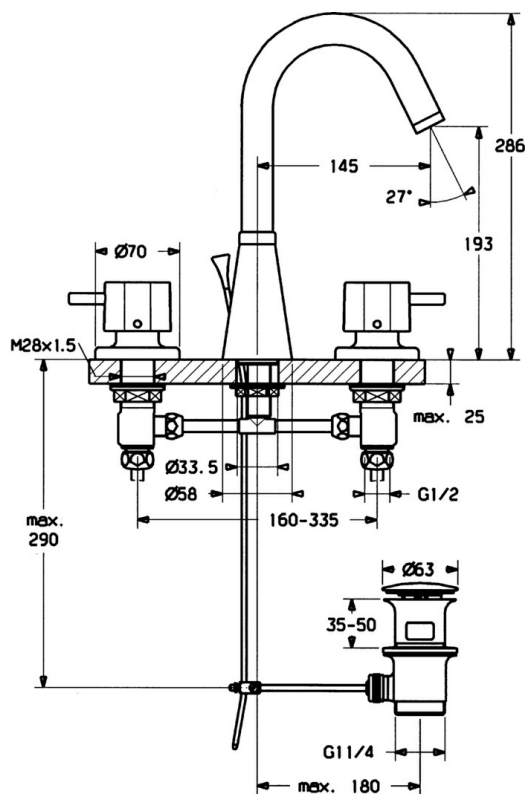

EAN: 4015474022461  
[static.hansa.com/51052102](http://static.hansa.com/51052102)

- Lavabo
- A due maniglie
- Montaggio d'appoggio
- Cromo
- Bocca orientabile

### Caratteristiche tecniche

Fornitura di acqua calda	<b>max. +80°C</b>
Pressione di esercizio	<b>0.5-10 bar</b>
Backflow prevention (EN1717)	<b>AA</b>
Materiale	<b>Ottone</b>

## Parti di ricambio

### SP51052102

	Nome	Codice
1	Body Cromo Fuori produzione	59912140
1.3	Kit dadi di fissaggio Cromo	59910705
2	Vitone, G1/2	59905114
2.1	O-ring, d 18x2	59901422
2.2	Adapter Bianco	59910235
3		59910687
3.1	O-ring, d 11x2 Fuori produzione	59910686
4	Valvola, G1/2xG3/9 Fuori produzione	59912141
4.1	Kit di guarnizione Fuori produzione	59910707
4.2	Cramping connector	59905061
4.3	Piastra, d 70 mm Cromo	59910094
5	Dado di fissaggio, d35.5xM24x1	59912023
6	Bocca Cromo Fuori produzione	59912101
6.1	Aereatore, M22/24 A	59902081
6.3	Aereatore, M24x1, (-2002) Cromo Fuori produzione	59912011
6.4	Kit di guarnizione	59911884
6.5	Screw, M4x7	59902075
7	Leva Cromo Fuori produzione	59912137
7.1	Leva, M8, 22 mm Cromo	59912132
7.2	O-ring, d 6x1	59912136
7.3	Tappo Fuori produzione	59912139
8	Leva Cromo Fuori produzione	59912138
9	Scarico a saltarello Cromo	59904620
9.1	Snodo	59904624
9.2	Asta saltarello Cromo Fuori produzione	59911887