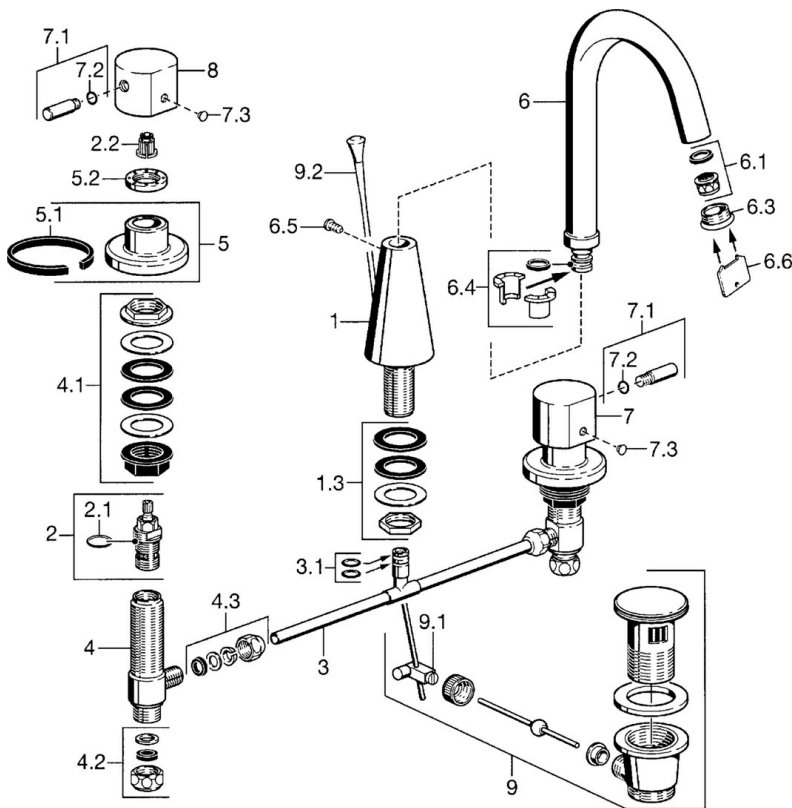

EAN: 4015474022461
static.hansa.com/51052102

- Waschtisch
- Zweigriff
- Standmontage
- Chrom
- Schwenkbarer Auslauf

Technische Daten

Technische Eigenschaften

Warmwasserversorgung	max. +80°C
Arbeitsdruck	0.5-10 bar
Sicherungseinrichtung (EN1717)	AA
Werkstoff	Messing

Ersatzteile

SP51052102

	Name	Art.-Nr.
1	Gehäuse Ausgelaufen	59912140
1.3	Befestigungsmutter-Set	59910705
2	Oberteil, G1/2	59905114
2.1	O-Ring, d 18x2	59901422
2.2	Adapter Weiss	59910235
3	T-Stück	59910687
3.1	O-Ring, d 11x2 Ausgelaufen	59910686
4	Ventil, G1/2xG3/9 Ausgelaufen	59912141
4.2	DichtungsKit Ausgelaufen	59910707
4.3	Klemmverschraubung	59905061
5	Rosette, d 70 mm	59910094
5.2	Gegenmutter, d35.5xM24x1	59912023
6	Auslauf Ausgelaufen	59912101
6.1	Luftsprudler, M22/24 A	59902081
6.3	Luftsprudler, M24x1, (-2002) Ausgelaufen	59912011
6.4	DichtungsKit	59911884
6.5	Schraube, M4x7	59902075
7	Hebel Ausgelaufen	59912137
7.1	Hebel, M8, 22 mm	59912132
7.2	O-Ring, d 6x1	59912136
7.3	Blindstopfen Ausgelaufen	59912139
8	Hebel Ausgelaufen	59912138
9	Ablaufgarnitur	59904620
9.1	Gelenkstück	59904624
9.2	Zugstange mit Knopf Ausgelaufen	59911887