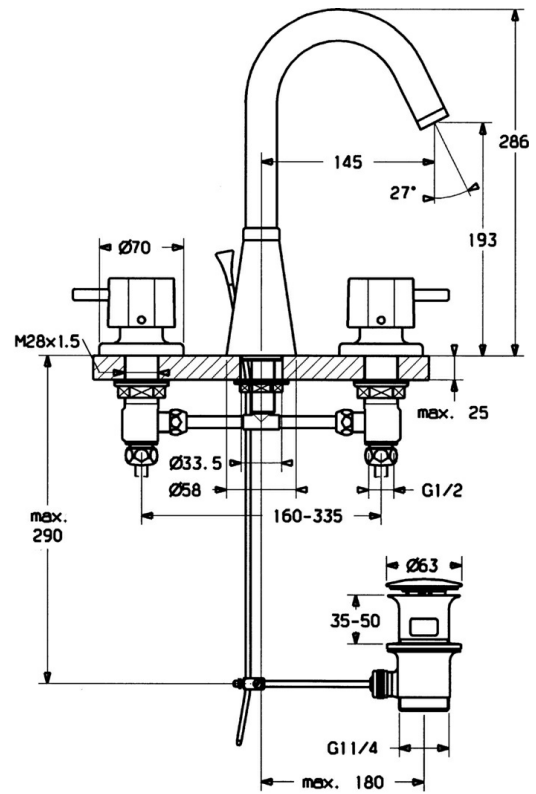

EAN: 4015474022461
static.hansa.com/51052102

- Waschtisch
- Zweigriff
- Standmontage
- Chrom
- Schwenkbarer Auslauf

Technische Daten

Technische Eigenschaften

Warmwasserversorgung	max. +80°C
Arbeitsdruck	0.5-10 bar
Sicherungseinrichtung (EN1717)	AA
Werkstoff	Messing

Ersatzteile

SP51052102

	Name	Art.-Nr.
1	Gehäuse Ausgelaufen	59912140
1.3	Befestigungsmutter-Set	59910705
2	Oberteil, G1/2	59905114
2.1	O-Ring, d 18x2	59901422
2.2	Adapter Weiss	59910235
3	T-Stück	59910687
3.1	O-Ring, d 11x2 Ausgelaufen	59910686
4	Ventil, G1/2xG3/9 Ausgelaufen	59912141
4.2	DichtungsKit Ausgelaufen	59910707
4.3	Klemmverschraubung	59905061
5	Rosette, d 70 mm	59910094
5.2	Gegenmutter, d35.5xM24x1	59912023
6	Auslauf Ausgelaufen	59912101
6.1	Luftsprudler, M22/24 A	59902081
6.3	Luftsprudler, M24x1, (-2002) Ausgelaufen	59912011
6.4	DichtungsKit	59911884
6.5	Schraube, M4x7	59902075
7	Hebel Ausgelaufen	59912137
7.1	Hebel, M8, 22 mm	59912132
7.2	O-Ring, d 6x1	59912136
7.3	Blindstopfen Ausgelaufen	59912139
8	Hebel Ausgelaufen	59912138
9	Ablaufgarnitur	59904620
9.1	Gelenkstück	59904624
9.2	Zugstange mit Knopf Ausgelaufen	59911887