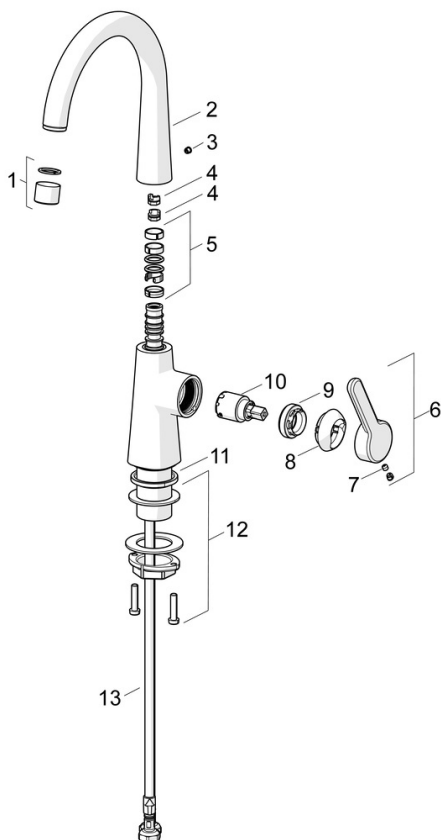

EAN: 4057304015083
static.hansa.com/51032293

- Umývadlo
- Jednopaková s bočným ovládaním
- Stojanková
- Chróm
- Otočné výtokové rameno, Možnosť obmedzenia rozsahu otáčania
- PCA® - aerátor s konštantným prietokom vody aj pri kolísaní tlaku
- Jedna ovládacia páka / rukoväť, Páka so symbolom teplej a studenej vody
- Odtoková garnitúra s tiahlom
- \varnothing 25 mm keramická kartuša pre ovládanie teploty a prietoku vody
- Flexibilné pripojovacie hadičky

Technické údaje

Vlastnosti prietoku

Prietok pri tlaku 3 bar (s ovládačom prietoku) **6.0 l/min**

Technické vlastnosti

Veľkosť DN (menovitý rozmer) **DN15**
 Dodávka teplej vody **max. +70°C**
 Pracovný tlak **0.5-10 bar**
 Spojovacia veľkosť **G3/8**
 Projection **167 mm**
 Spätná klapka (STN EN 1717) **AA**
 Materiál **Mosadz**

Predpisy

Norma EN **EN 817**
 Trieda hlučnosti **I (ISO 3822)**

Schválenia a Prehlásenia

DVGW **DW-6506DL0547**
 Vyhlásenie o zhode **DoC**
 EPD **S-P-06391**

Náhradné diely

SP51492293

	Názov	Kód
01	Aerator, M22x1 STD HC PCA, 6 l/min	59914428
02	Vysoký výtok Ukončené	1007425V
02	Vysoký výtok	1013626V
03	Vymedzovacia vložka	59913762
04	Obmedzovač, 60°/0°	59914264
04	Obmedzovač, 120° Ukončené	59914429
05	Tesnenie výtokového ramena	59914431
06	Ovládacia rukoväť Ukončené	59914640
07	Skrutka, M5x8, SW2.5	59904755
08	Krytka Ukončené	59914638
09	Pritlačná matica, M32x1, SW24	59913958
10	Kartuš, 2.5	59913914
11	Gumové tesnenie	59914650
12	Upevňovací set	59913371
13	Flexibilná hadička, L=430, M8x1-G3/8 LH Ukončené	59914466