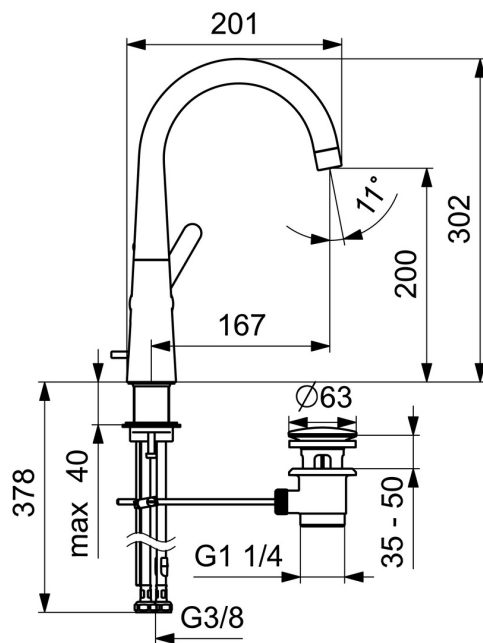

EAN: 4057304015083
static.hansa.com/51032293

- Umývadlo
- Jednopaková s bočným ovládaním
- Stojanková
- Chróm
- Otočné výtokové rameno, Možnosť obmedzenia rozsahu otáčania
- PCA® - aerátor s konštantným prietokom vody aj pri kolísaní tlaku
- Jedna ovládacia páka / rukoväť, Páka so symbolom teplej a studenej vody
- Odtoková garnitúra s tiahlom
- \varnothing 25 mm keramická kartuša pre ovládanie teploty a prietoku vody
- Flexibilné pripojovacie hadičky

Technické údaje

Vlastnosti prietoku

Prietok pri tlaku 3 bar (s ovládačom prietoku) **6.0 l/min**

Technické vlastnosti

Veľkosť DN (menovitý rozmer) **DN15**
 Dodávka teplej vody **max. +70°C**
 Pracovný tlak **0.5-10 bar**
 Spojovacia veľkosť **G3/8**
 Projection **167 mm**
 Spätná klapka (STN EN 1717) **AA**
 Materiál **Mosadz**

Predpisy

Norma EN **EN 817**
 Trieda hlučnosti **I (ISO 3822)**

Schválenia a Prehlásenia

DVGW **DW-6506DL0547**
 Vyhlásenie o zhode **DoC**
 EPD **S-P-06391**

Náhradné diely

SP51492293

	Názov	Kód
01	Aerator, M22x1 STD HC PCA, 6 l/min	59914428
02	Vysoký výtok Ukončené	1007425V
02	Vysoký výtok	1013626V
03	Vymedzovacia vložka	59913762
04	Obmedzovač, 60°/0°	59914264
04	Obmedzovač, 120° Ukončené	59914429
05	Tesnenie výtokového ramena	59914431
06	Ovládacia rukoväť Ukončené	59914640
07	Skrutka, M5x8, SW2.5	59904755
08	Krytka Ukončené	59914638
09	Pritlačná matica, M32x1, SW24	59913958
10	Kartuš, 2.5	59913914
11	Gumové tesnenie	59914650
12	Upevňovací set	59913371
13	Flexibilná hadička, L=430, M8x1-G3/8 LH Ukončené	59914466