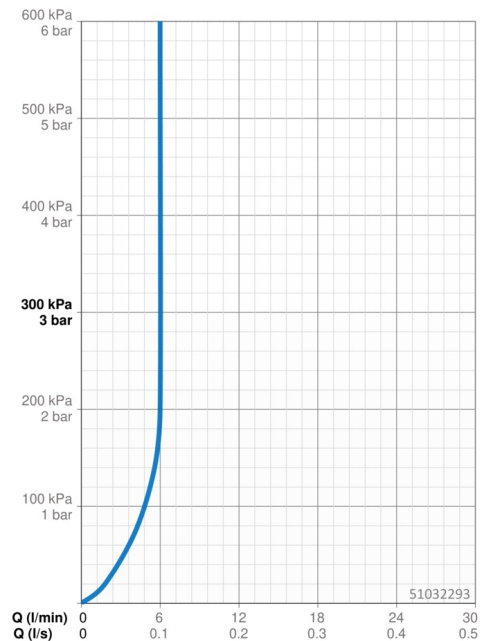

Technické údaje

Vlastnosti prietoku

Prietok pri tlaku 3 bar (s ovládačom prietoku) **6.0 l/min**

Technické vlastnosti

Veľkosť DN (menovitý rozmer) **DN15**
 Dodávka teplej vody **max. +70°C**
 Pracovný tlak **0.5-10 bar**
 Spojovacia veľkosť **G3/8**
 Projection **167 mm**
 Spätná klapka (STN EN 1717) **AA**
 Materiál **Mosadz**

Predpisy

Norma EN **EN 817**
 Trieda hlučnosti **I (ISO 3822)**

Schválenia a Prehlásenia

DVGW **DW-6506DL0547**
 Vyhlásenie o zhode **DoC**
 EPD **S-P-06391**

Náhradné diely

SP51492293

	Názov	Kód
01	Aerator, M22x1 STD HC PCA, 6 l/min	59914428
02	Vysoký výtok Ukončené	1007425V
02	Vysoký výtok	1013626V
03	Vymedzovacia vložka	59913762
04	Obmedzovač, 60°/0°	59914264
04	Obmedzovač, 120° Ukončené	59914429
05	Tesnenie výtokového ramena	59914431
06	Ovládacia rukoväť Ukončené	59914640
07	Skrutka, M5x8, SW2.5	59904755
08	Krytka Ukončené	59914638
09	Pritlačná matica, M32x1, SW24	59913958
10	Kartuš, 2.5	59913914
11	Gumové tesnenie	59914650
12	Upevňovací set	59913371
13	Flexibilná hadička, L=430, M8x1-G3/8 LH Ukončené	59914466