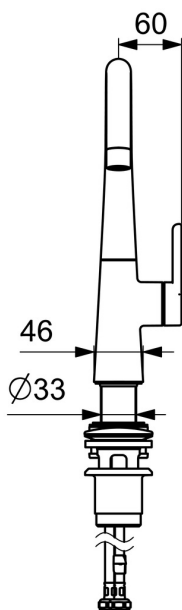

EAN: 4057304015083
static.hansa.com/51032293

- Umývadlo
- Jednopaková s bočným ovládaním
- Stojanková
- Chróm
- Otočné výtokové rameno, Možnosť obmedzenia rozsahu otáčania
- PCA® - aerátor s konštantným prietokom vody aj pri kolísaní tlaku
- Jedna ovládacia páka / rukoväť, Páka so symbolom teplej a studenej vody
- Odtoková garnitúra s tiahlom
- \varnothing 25 mm keramická kartuša pre ovládanie teploty a prietoku vody
- Flexibilné pripojovacie hadičky

Technické údaje

Vlastnosti prietoku

Prietok pri tlaku 3 bar (s ovládačom prietoku) **6.0 l/min**

Technické vlastnosti

Veľkosť DN (menovitý rozmer) **DN15**
 Dodávka teplej vody **max. +70°C**
 Pracovný tlak **0.5-10 bar**
 Spojovacia veľkosť **G3/8**
 Projection **167 mm**
 Spätná klapka (STN EN 1717) **AA**
 Materiál **Mosadz**

Predpisy

Norma EN **EN 817**
 Trieda hlučnosti **I (ISO 3822)**

Schválenia a Prehlásenia

DVGW **DW-6506DL0547**
 Vyhlásenie o zhode **DoC**
 EPD **S-P-06391**

Náhradné diely

SP51492293

	Názov	Kód
01	Aerator, M22x1 STD HC PCA, 6 l/min	59914428
02	Vysoký výtok Ukončené	1007425V
02	Vysoký výtok	1013626V
03	Vymedzovacia vložka	59913762
04	Obmedzovač, 60°/0°	59914264
04	Obmedzovač, 120° Ukončené	59914429
05	Tesnenie výtokového ramena	59914431
06	Ovládacia rukoväť Ukončené	59914640
07	Skrutka, M5x8, SW2.5	59904755
08	Krytka Ukončené	59914638
09	Pritlačná matica, M32x1, SW24	59913958
10	Kartuš, 2.5	59913914
11	Gumové tesnenie	59914650
12	Upevňovací set	59913371
13	Flexibilná hadička, L=430, M8x1-G3/8 LH Ukončené	59914466