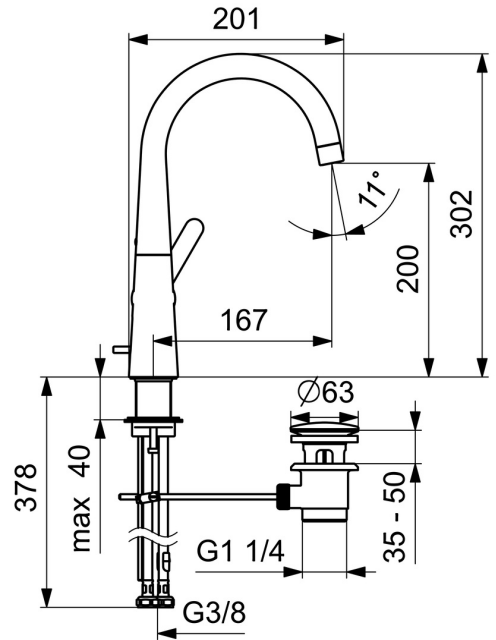

EAN: 4057304015083  
[static.hansa.com/51032293](http://static.hansa.com/51032293)

- Waschtisch
- Einhebelmischer, Seitenbedient
- Standmontage
- Chrom
- Schwenkbarer Auslauf, Anschlag herausnehmbar
- PCA® konstante Durchflussleistung unabhängig vom Fließdruck
- Einhandbedienhebel/Griff, Hebel mit W+K-Kennzeichnung
- Ablaufgarnitur mit Zugstange
- $\varnothing 2.5$  Steuerpatrone mit keramischen Dichtscheiben zur Wassermengen- und Temperatureinstellung
- Anschluss über flexible Druckschläuche

### Technische Eigenschaften

DN-Größe (Nennmaß) **DN15**  
 Warmwasserversorgung **max. +70°C**  
 Arbeitsdruck **0.5-10 bar**  
 Anschlussgröße **G3/8**  
 Ausladung **167 mm**  
 Sicherungseinrichtung (EN1717) **AA**  
 Werkstoff **Messing**

### SP51492293

	Name	Art.-Nr.
01	Luftsprudler, M22x1 STD HC PCA, 6 l/min	59914428
02	Auslauf hoch Ausgelaufen	1007425V
02	Auslauf hoch	1013626V
03	Blindstopfen	59913762
04	Begrenzer für Schwenkauslauf, 60°/0°	59914264
04	Begrenzer für Schwenkauslauf, 120° Ausgelaufen	59914429
05	Auslaufdichtung	59914431
06	Hebel Ausgelaufen	59914640
07	Schraube, M5x8, SW2.5	59904755
08	Abdeckkappe Ausgelaufen	59914638
09	Gegenmutter, M32x1, SW24	59913958
10	Kartusche, 2.5	59913914
11	Bodendichtung	59914650
12	Befestigungssatz	59913371
13	Anschlußschlauch, L=430, M8x1-G3/8 LH Ausgelaufen	59914466