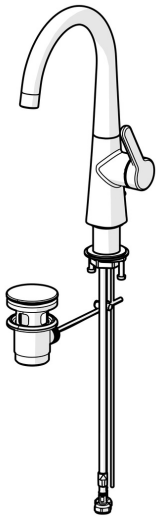

EAN: 4057304015083  
[static.hansa.com/51032293](http://static.hansa.com/51032293)

- Waschtisch
- Einhebelmischer, Seitenbedient
- Standmontage
- Chrom
- Schwenkbarer Auslauf, Anschlag herausnehmbar
- PCA® konstante Durchflussleistung unabhängig vom Fließdruck
- Einhandbedienhebel/Griff, Hebel mit W+K-Kennzeichnung
- Ablaufgarnitur mit Zugstange
- $\varnothing 2.5$  Steuerpatrone mit keramischen Dichtscheiben zur Wassermengen- und Temperatureinstellung
- Anschluss über flexible Druckschläuche

### Durchflusseigenschaften

Durchfluss bei 3 bar (mit Durchflussregler) **6.0 l/min**

### Technische Eigenschaften

DN-Größe (Nennmaß) **DN15**  
 Warmwasserversorgung **max. +70°C**  
 Arbeitsdruck **0.5-10 bar**  
 Anschlussgröße **G3/8**  
 Ausladung **167 mm**  
 Sicherungseinrichtung (EN1717) **AA**  
 Werkstoff **Messing**

### SP51492293

	Name	Art.-Nr.
01	Luftsprudler, M22x1 STD HC PCA, 6 l/min	59914428
02	Auslauf hoch Ausgelaufen	1007425V
02	Auslauf hoch	1013626V
03	Blindstopfen	59913762
04	Begrenzer für Schwenkauslauf, 60°/0°	59914264
04	Begrenzer für Schwenkauslauf, 120° Ausgelaufen	59914429
05	Auslaufdichtung	59914431
06	Hebel Ausgelaufen	59914640
07	Schraube, M5x8, SW2.5	59904755
08	Abdeckkappe Ausgelaufen	59914638
09	Gegenmutter, M32x1, SW24	59913958
10	Kartusche, 2.5	59913914
11	Bodendichtung	59914650
12	Befestigungssatz	59913371
13	Anschlußschlauch, L=430, M8x1-G3/8 LH Ausgelaufen	59914466