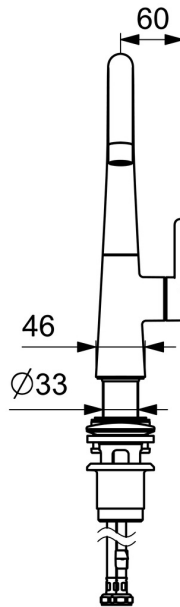

EAN: 4057304015083  
[static.hansa.com/51032293](http://static.hansa.com/51032293)

- Waschtisch
- Einhebelmischer, Seitenbedient
- Standmontage
- Chrom
- Schwenkbarer Auslauf, Anschlag herausnehmbar
- PCA® konstante Durchflussleistung unabhängig vom Fließdruck
- Einhandbedienhebel/Griff, Hebel mit W+K-Kennzeichnung
- Ablaufgarnitur mit Zugstange
- $\varnothing 2.5$  Steuerpatrone mit keramischen Dichtscheiben zur Wassermengen- und Temperatureinstellung
- Anschluss über flexible Druckschläuche

### Durchflusseigenschaften

Durchfluss bei 3 bar (mit Durchflussregler) **6.0 l/min**

### Technische Eigenschaften

DN-Größe (Nennmaß) **DN15**  
 Warmwasserversorgung **max. +70°C**  
 Arbeitsdruck **0.5-10 bar**  
 Anschlussgröße **G3/8**  
 Ausladung **167 mm**  
 Sicherungseinrichtung (EN1717) **AA**  
 Werkstoff **Messing**

### SP51492293

	Name	Art.-Nr.
01	Luftsprudler, M22x1 STD HC PCA, 6 l/min	59914428
02	Auslauf hoch Ausgelaufen	1007425V
02	Auslauf hoch	1013626V
03	Blindstopfen	59913762
04	Begrenzer für Schwenkauslauf, 60°/0°	59914264
04	Begrenzer für Schwenkauslauf, 120° Ausgelaufen	59914429
05	Auslaufdichtung	59914431
06	Hebel Ausgelaufen	59914640
07	Schraube, M5x8, SW2.5	59904755
08	Abdeckkappe Ausgelaufen	59914638
09	Gegenmutter, M32x1, SW24	59913958
10	Kartusche, 2.5	59913914
11	Bodendichtung	59914650
12	Befestigungssatz	59913371
13	Anschlußschlauch, L=430, M8x1-G3/8 LH Ausgelaufen	59914466