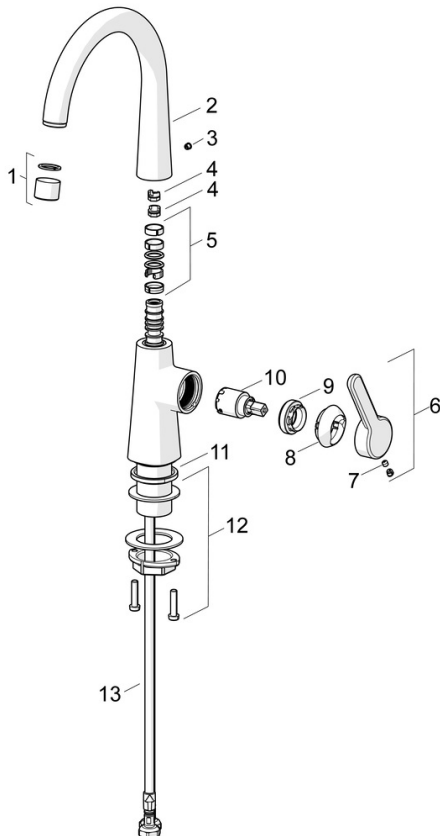

EAN: 4057304015083  
[static.hansa.com/51032293](http://static.hansa.com/51032293)

- Waschtisch
- Einhebelmischer, Seitenbedient
- Standmontage
- Chrom
- Schwenkbarer Auslauf, Anschlag herausnehmbar
- PCA® konstante Durchflussleistung unabhängig vom Fließdruck
- Einhandbedienhebel/Griff, Hebel mit W+K-Kennzeichnung
- Ablaufgarnitur mit Zugstange
- $\varnothing 2.5$  Steuerpatrone mit keramischen Dichtscheiben zur Wassermengen- und Temperatureinstellung
- Anschluss über flexible Druckschläuche

### Technische Eigenschaften

DN-Größe (Nennmaß) **DN15**  
 Warmwasserversorgung **max. +70°C**  
 Arbeitsdruck **0.5-10 bar**  
 Anschlussgröße **G3/8**  
 Ausladung **167 mm**  
 Sicherungseinrichtung (EN1717) **AA**  
 Werkstoff **Messing**

### SP51492293

	Name	Art.-Nr.
01	Luftsprudler, M22x1 STD HC PCA, 6 l/min	59914428
02	Auslauf hoch Ausgelaufen	1007425V
02	Auslauf hoch	1013626V
03	Blindstopfen	59913762
04	Begrenzer für Schwenkauslauf, 60°/0°	59914264
04	Begrenzer für Schwenkauslauf, 120° Ausgelaufen	59914429
05	Auslaufdichtung	59914431
06	Hebel Ausgelaufen	59914640
07	Schraube, M5x8, SW2.5	59904755
08	Abdeckkappe Ausgelaufen	59914638
09	Gegenmutter, M32x1, SW24	59913958
10	Kartusche, 2.5	59913914
11	Bodendichtung	59914650
12	Befestigungssatz	59913371
13	Anschlußschlauch, L=430, M8x1-G3/8 LH Ausgelaufen	59914466