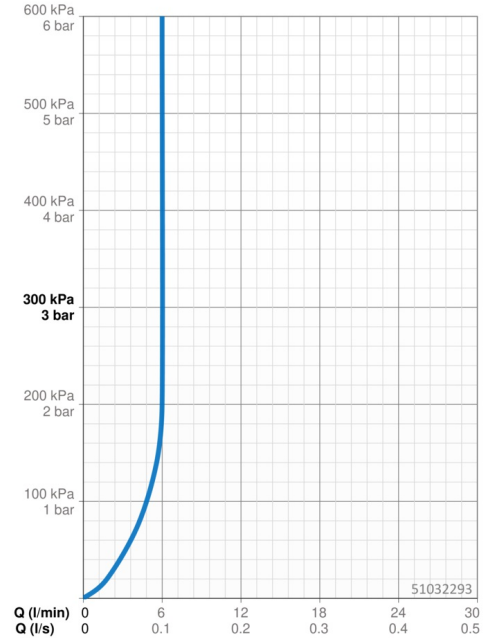

Technische Daten

Durchflusseigenschaften

Durchfluss bei 3 bar (mit Durchflussregler) **6.0 l/min**

Technische Eigenschaften

DN-Größe (Nennmaß) **DN15**
Warmwasserversorgung **max. +70°C**
Arbeitsdruck **0.5-10 bar**
Anschlussgröße **G3/8**
Ausladung **167 mm**
Sicherungseinrichtung (EN1717) **AA**
Werkstoff **Messing**

Vorschriften

EN Standard **EN 817**
Geräuschklasse **I (ISO 3822)**

Zulassungen und Deklarationen

DVGW **DW-6506DL0547**
Konformitätserklärung **DoC**
EPD **S-P-06391**