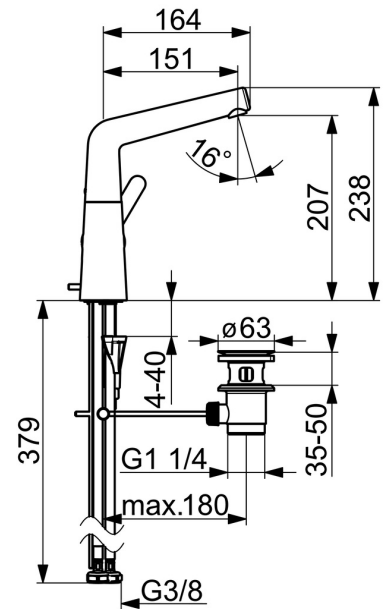

EAN: 4057304006388  
[static.hansa.com/51032283](https://static.hansa.com/51032283)

De HANSADESIGNO Style wastafelkraan is een hoogwaardige kraan met een strakke chroom afwerking. Het is ontworpen voor wastafelmontage en heeft een eenvoudig te bedienen hendel met warm-koud-aanduiding. De draaibare uitloop heeft een beperkt draaibereik en de afvoergarnituur is voorzien van een handige trekstang. Het kraanhuis is gemaakt van DZR messing en heeft een TOP zwaartepunt, wat zorgt voor een stabiele installatie. De 3S-installatie maakt de installatie snel en eenvoudig. Kortom, de HANSADESIGNO Style wastafelkraan is een betrouwbare en stijlvolle keuze voor elke badkamer.

- Wastafel
- Eengreeps, zijbediend
- Wastafelmontage
- Chroom
- Draaibare uitloop, Draaibereik beperkende optie
- PCA® mousseur voor een drakonafhankelijke doorstroom, CACHE® mousseur geïntegreerd in kraanhuis
- Hendel met warm-koud-aanduiding, Eengreeps bediend
- Afvoergarnituur met trekstang
- $\varnothing$  40 mm keramisch binnenwerk voor debiet en temperatuur instelling
- Flexibele aansluitslang(en)
- Kraanhuis gemaakt van DZR messing, 3S-installatie

### Technische eigenschappen

DN-maat	<b>DN15</b>
Warmwatertoevoer	<b>max. +70°C</b>
Werkdruk	<b>0.5-10 bar</b>
Aansluitmaat	<b>G3/8</b>
Projection	<b>151 mm</b>
Terugstroom beveiliging (EN1717)	<b>AA</b>
Materiaal	<b>brass</b>