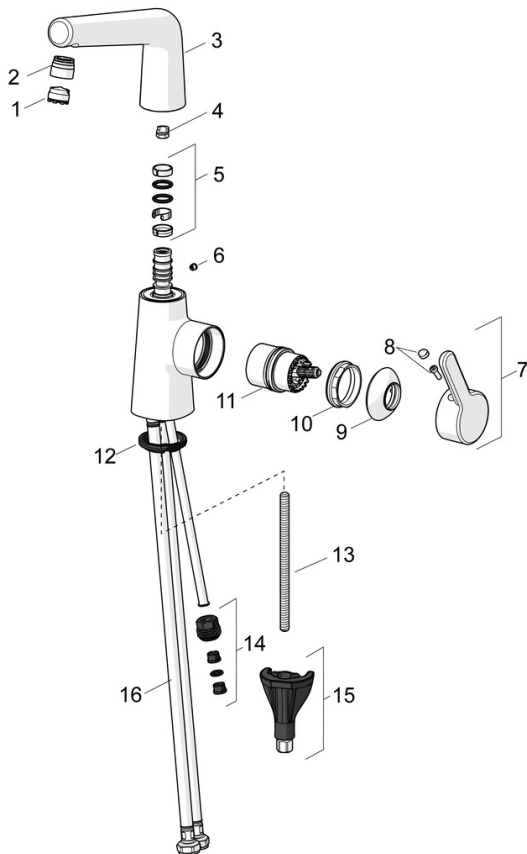

- Wastafel
- Eengreeps, zijbediend
- Wastafelmontage
- Chroom
- Draaibare uitloop, Draaibereik beperkende optie
- PCA® mousseur voor een drakonafhankelijke doorstroom, CACHE® mousseur geïntegreerd in kraanhuis
- Hendel met warm-koud-aanduiding, Eengreeps bediend
- Afvoergarnituur met trekstang
- $\varnothing$  40 mm keramisch binnenwerk voor debiet en temperatuur instelling
- Flexibele aansluitslang(en)
- Kraanhuis gemaakt van DZR messing, 3S-installatie

### Technische eigenschappen

DN-maat	<b>DN15</b>
Warmwatertoevoer	<b>max. +70°C</b>
Werkdruk	<b>0.5-10 bar</b>
Aansluitmaat	<b>G3/8</b>
Projection	<b>151 mm</b>
Terugstroom beveiliging (EN1717)	<b>AA</b>
Materiaal	<b>brass</b>

### SP51032283

	Naam	Code
01	Mousseur, M18.5x1, TJ	59913366
02	Pasring voor schuimstraler Chrom	59914645
03	Uitloop Chrom	1013094V
03	Uitloop Chrom Stopgezet	59914651
04	Begrenzer, 60° / 0°	59914264
04	Begrenzer, 120° Stopgezet	59914429
05	Dichting	59914263
06	Binnendeel temperatuurhendel Chrom	59913762
07	Hendel Chrom	59914652
08	Sierdop	59914573
09	Kap Chrom	59914649
10	Schroefring, M42x1.5, SW 38	59914128
11	Binnenwerk	59914665
12	Wasser	59914591
13	Bevestigingsschroeven, M8x1, L=130	59914474
14	Nippel Stopgezet	59914133
15	Bevestigingsset	59914475
16	Flexibele aansluitingen, L=430, G3/8-M10x1, DN8 LH	59914653
N.I.	Wastegarnituur Chrom	59911441
N.I.	Trekstang Chrom	59913459