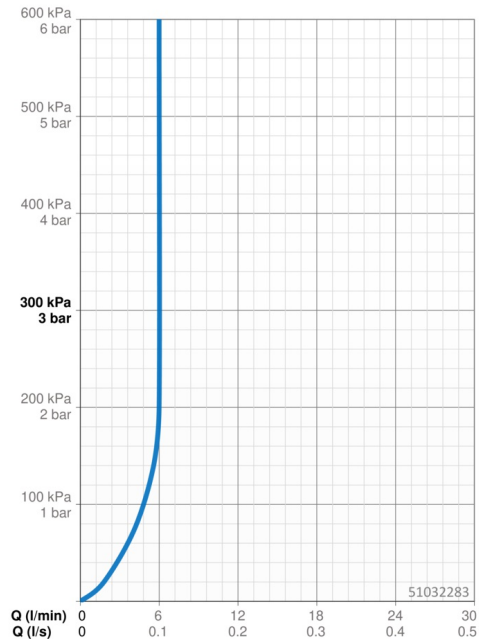

Technische gegevens

Doorstromingseigenschappen

Doorstroomhoeveelheid bij 3 bar (met debietregelaar)	6.0 l/min
Drukverlies bij doorstroomhoeveelheid (0,1 l/s)	1 bar

Technische eigenschappen

DN-maat	DN15
Warmwatertoevoer	max. +70°C
Werkdruk	0.5-10 bar
Aansluitmaat	G3/8
Projection	151 mm
Terugstroom beveiliging (EN1717)	AA
Materiaal	brass

Voorschriften

EN-norm	EN 817
Geluidsklasse	I (ISO 3822)

Toestemmingen en Verklaringen

DVGW	DW-6506DL0547
Verklaring van overeenstemming	DoC