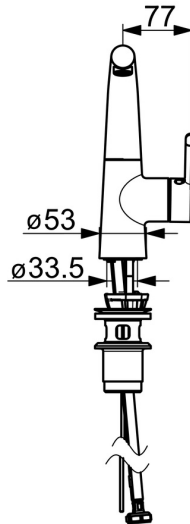

EAN: 4057304006388  
[static.hansa.com/51032283](https://static.hansa.com/51032283)

De HANSADESIGNO Style wastafelkraan is een hoogwaardige kraan met een strakke chroom afwerking. Het is ontworpen voor wastafelmontage en heeft een eenvoudig te bedienen hendel met warm-koud-aanduiding. De draaibare uitloop heeft een beperkt draaibereik en de afvoergarnituur is voorzien van een handige trekstang. Het kraanhuis is gemaakt van DZR messing en heeft een TOP zwaartepunt, wat zorgt voor een stabiele installatie. De 3S-installatie maakt de installatie snel en eenvoudig. Kortom, de HANSADESIGNO Style wastafelkraan is een betrouwbare en stijlvolle keuze voor elke badkamer.

- Wastafel
- Eengreeps, zijbediend
- Wastafelmontage
- Chroom
- Draaibare uitloop, Draaibereik beperkende optie
- PCA® mousseur voor een drakonafhankelijke doorstroom, CACHE® mousseur geïntegreerd in kraanhuis
- Hendel met warm-koud-aanduiding, Eengreeps bediend
- Afvoergarnituur met trekstang
- $\varnothing$  40 mm keramisch binnenwerk voor debiet en temperatuur instelling
- Flexibele aansluitslang(en)
- Kraanhuis gemaakt van DZR messing, 3S-installatie

### Technische eigenschappen

DN-maat	<b>DN15</b>
Warmwatertoevoer	<b>max. +70°C</b>
Werkdruk	<b>0.5-10 bar</b>
Aansluitmaat	<b>G3/8</b>
Projection	<b>151 mm</b>
Terugstroom beveiliging (EN1717)	<b>AA</b>
Materiaal	<b>brass</b>