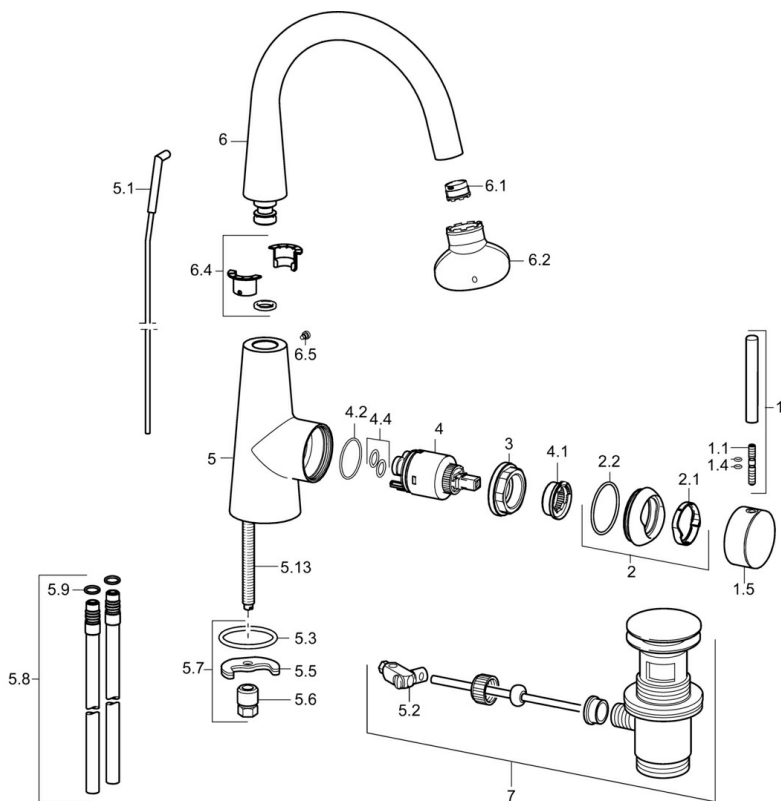

EAN: 4015474184664
static.hansa.com/51032278

- Umývadlo
- Jednopaková s bočným ovládaním
- Stojanková
- Chróm
- CASCADE® - aerátor

Technické údaje

Technické vlastnosti

Dodávka teplej vody
Pracovný tlak

max. +80°C
0.5-10 bar

Náhradné diely

SP51032173

Název	Kód
1 Ovládací rukoväť, 70 mm	59913331
1.1 Skrutka, M5x35	59913299
1.4 O-krúžok, d 3x1.5	59913100
1.5 Klobúk, krytka	59913328
1.5 Klobúk, krytka Čierna Ukončené	59913329
1.5 Klobúk, krytka Biela Ukončené	59913330
2 Krytka	59913364
2.1 Trecí krúžok	59913363
2.2 O-krúžok, d 38x2	59913212
3 Skrutka, M42x1, SW34	59913365
4 Kartuš, 3.5 Eco	59912324
4 Kartuš, 3.5 Classic	59913075
4.1 Temperature adjustment limiter	59912325
4.2 O-krúžok, d 28.24x2.62 Ukončené	59912590
4.4 O-krúžok, d 10.10x1.60 Ukončené	59905072
5.1 Tiahlo s guľovým čapom	59913362
5.2 Spojovací diel tiahla	59904624
5.3 O-krúžok, d 36.09x d 3.53	59913396
5.5	59904765
5.6 Skrutka, M8x1, SW13	59904766
5.7 Upevňovací set	59910749
5.8 Spojovacie potrubie, L=430, M10x1	59912550
5.9 O-krúžok, 9x2	59905095
5.13 Upevňovacia skrutka, M8x1, L=140	59912474
6 Výtokové rameno	59913456
6.1 Aerátor, M18.5x1, TJ	59913366
6.2 Kľúč k aerátoru, M18.5	59913367
6.4 Tesnenie sada	59911884
6.5 Skrutka, M4x7	59902075
7 Vypúšťací ventil umývadla	59911441
N.I. Kľúč, SW30/34	59912108
N.I. Flexibilná hadička, L=500, G3/8-M10x1	59911767