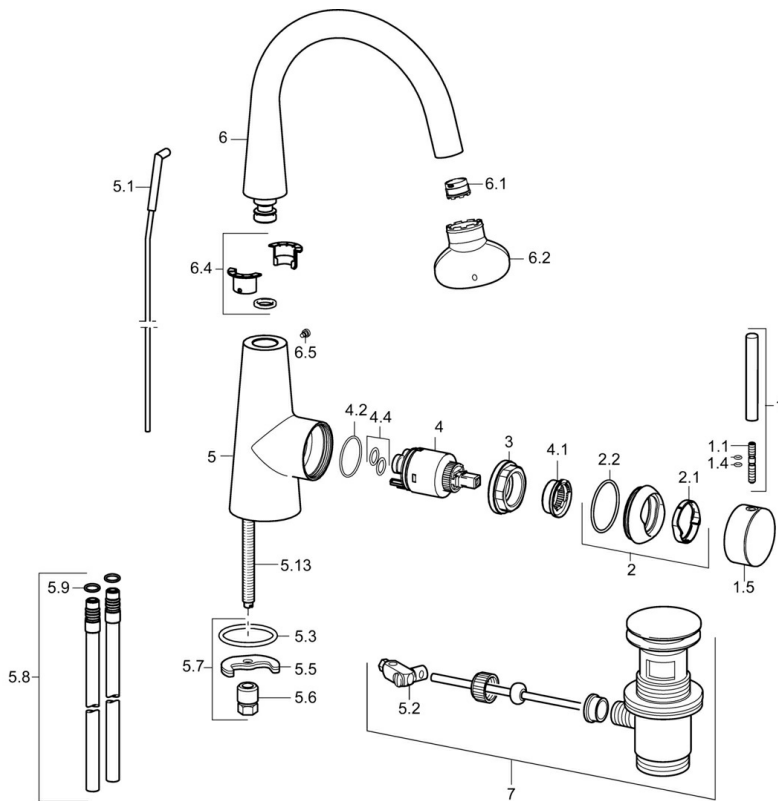

EAN: 4015474184664  
[static.hansa.com/51032278](https://static.hansa.com/51032278)

- Wastafel
- Eengreeps, zijbediend
- Wastafelmontage
- Chroom
- CASCADE® mousseur

### Technische eigenschappen

Warmwatertoevoer	<b>max. +80°C</b>
Werkdruk	<b>0.5-10 bar</b>

## Reserveonderdelen

### SP51032173

	Naam	Code
1	Hendel, 70 mm	59913331
1.1	Schroef, M5x35	59913299
1.4	O-ring, d 3x1.5	59913100
1.5	Kap Chroom	59913328
1.5	Kap Zwart Stopgezet	59913329
1.5	Kap Wit Stopgezet	59913330
2	Kap Chroom	59913364
2.1	Glijring wit	59913363
2.2	O-ring, d 38x2	59913212
3	Schroef, M42x1, SW34	59913365
4	Binnenwerk, 3.5 Eco	59912324
4	Binnenwerk, 3.5 Classic	59913075
4.1	Temperature adjustment limiter	59912325
4.2	O-ring, d 28.24x2.62 Stopgezet	59912590
4.4	O-ring, d 10.10x1.60 Stopgezet	59905072
5.1	Kogelstang Chroom	59913362
5.2	Gewrichtstuk	59904624
5.3	O-ring, d 36.09x d 3.53	59913396
5.5	Fixing plate	59904765
5.6	Schroef, M8x1, SW13	59904766
5.7	Bevestigingsset	59910749
5.8	Koppelingsbuisdeel], L=430, M10x1	59912550
5.9	O-ring, 9x2	59905095
5.13	Bevestigingsschroeven, M8x1, L=140	59912474
6	Uitloop	59913456
6.1	Mousseur, M18.5x1, TJ	59913366
6.2	Schuimstralersleutel, M18.5	59913367
6.4	Dichting	59911884
6.5	Schroef, M4x7	59902075
7	Wastegarnituur Chroom	59911441
N.I.	Sleutel, SW30/34	59912108
N.I.	Flexibele aansluitingen, L=500, G3/8-M10x1	59911767