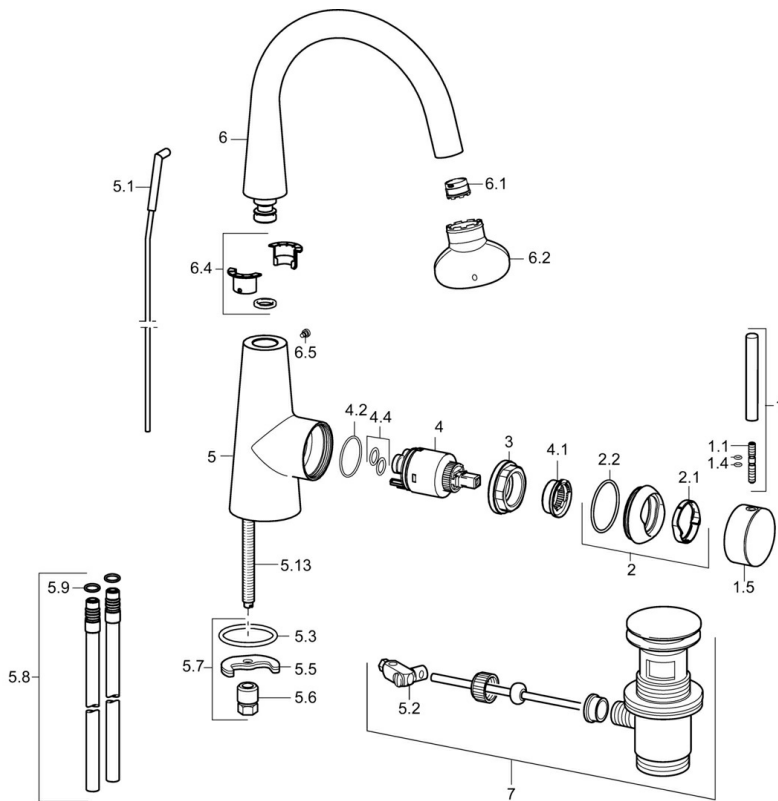

EAN: 4015474184664
static.hansa.com/51032278

- Lavabo
- Cromo
- Leva laterale
- Rompigetto Standard
- Montaggio d'appoggio

Dati tecnici

Caratteristiche tecniche

Fornitura di acqua calda	max. +80°C
Pressione di esercizio	0.5-10 bar

Parti di ricambio

SP51032173

	Nome	Codice
1	Leva, 70 mm	59913331
1.1	Screw, M5x35	59913299
1.4	O-ring, d 3x1.5	59913100
1.5	Cappuccio Cromo	59913328
1.5	Cappuccio Nero Fuori produzione	59913329
1.5	Cappuccio Bianco Fuori produzione	59913330
2	Cappuccio Cromo	59913364
2.1	Anello glassato	59913363
2.2	O-ring, d 38x2	59913212
3	Screw, M42x1, SW34	59913365
4	Cartuccia, 3.5 Eco	59912324
4	Cartuccia, 3.5 Classic	59913075
4.1	Temperature adjustment limiter	59912325
4.2	O-ring, d 28.24x2.62 Fuori produzione	59912590
4.4	O-ring, d 10.10x1.60 Fuori produzione	59905072
5.1	Leva per scarico a saltarello Cromo	59913362
5.2	Snodo	59904624
5.3	O-ring, d 36.09x d 3.53	59913396
5.5	Fixing plate	59904765
5.6	Screw, M8x1, SW13	59904766
5.7	Set di fissaggio	59910749
5.8	Tubo di accoppiamento, L=430, M10x1	59912550
5.9	O-ring, 9x2	59905095
5.13	Viti di fissaggio, M8x1, L=140	59912474
6	Bocca	59913456
6.1	Aeratore, M18.5x1, TJ	59913366
6.2	Chiave per aeratore, M18.5	59913367
6.4	Kit di guarnizione	59911884
6.5	Screw, M4x7	59902075
7	Scarico a saltarello Cromo	59911441
N.I.	Chiave, SW30/34	59912108
N.I.	Cannette flessibili, L=500, G3/8-M10x1	59911767