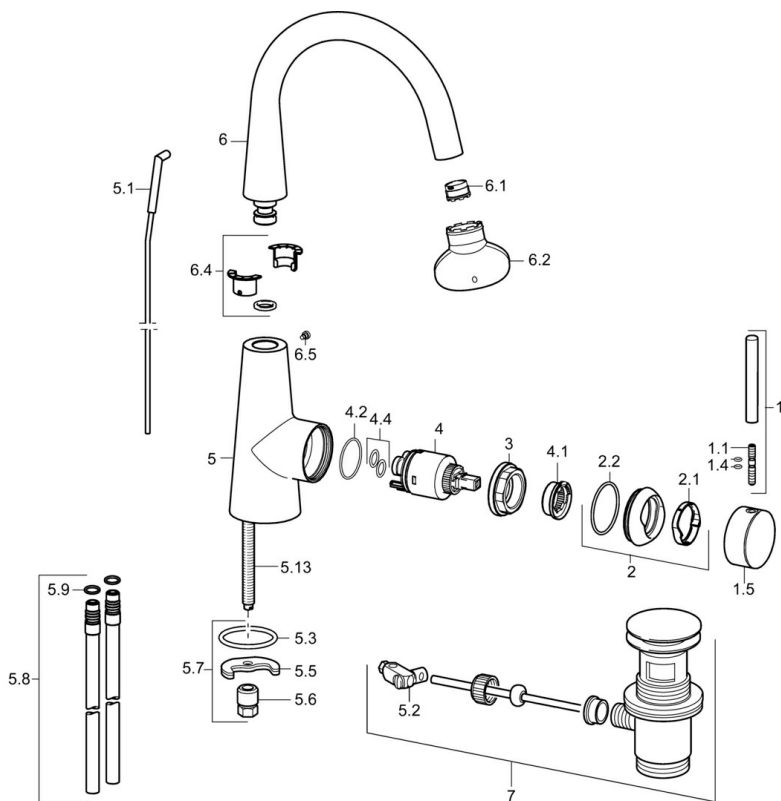

EAN: 4015474184664  
[static.hansa.com/51032278](https://static.hansa.com/51032278)

- Lavabo
- Commande latérale
- Montage sur plaque
- Chrome
- CASCADE®

## Pièces de rechange

### SP51032173

	Nom	Code
1	Levier, 70 mm	59913331
1.1	Vis, M5x35	59913299
1.4	Joint, d 3x1.5	59913100
1.5	Capuchon	59913328
1.5	Capuchon Noir Arrêté	59913329
1.5	Capuchon Blanc Arrêté	59913330
2	Chape	59913364
2.1	Bague glissante	59913363
2.2	Joint, d 38x2	59913212
3	Vis, M42x1, SW34	59913365
4	Cartouche, 3.5 Eco	59912324
4	Cartouche, 3.5 Classic	59913075
4.1	Temperature adjustment limiter	59912325
4.2	Joint, d 28.24x2.62 Arrêté	59912590
4.4	Joint, d 10.10x1.60 Arrêté	59905072
5.1	Tringle pour vidage	59913362
5.2	Joint	59904624
5.3	Joint, d 36.09x d 3.53	59913396
5.5	Fixing plate	59904765
5.6	Vis, M8x1, SW13	59904766
5.7	Ensemble de fixation	59910749
5.8	Tuyau de raccordement, L=430, M10x1	59912550
5.9	Joint, 9x2	59905095
5.13	Vis, M8x1, L=140	59912474
6	Bec	59913456
6.1	Aérateur, M18.5x1, TJ	59913366
6.2	Clé pour aérateur, M18.5	59913367
6.4	Set de fixation pour bec	59911884
6.5	Vis, M4x7	59902075
7	Vidage	59911441
N.I.	Clef, SW30/34	59912108
N.I.	Flexible d'alimentation, L=500, G3/8-M10x1	59911767