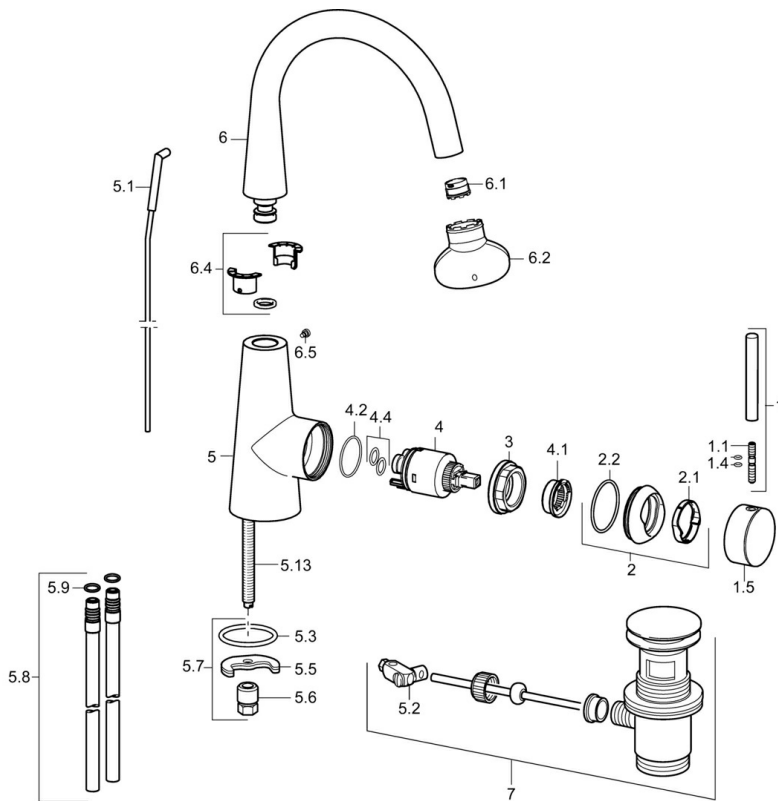

EAN: 4015474184664
static.hansa.com/51032278

- Waschtisch
- Einhebelmischer, Seitenbedient
- Standmontage
- Chrom
- CASCADE® Strahlregler

Technische Daten

Technische Eigenschaften

Warmwasserversorgung	max. +80°C
Arbeitsdruck	0.5-10 bar

Ersatzteile

SP51032173

	Name	Art.-Nr.
1	Hebel, 70 mm	59913331
1.1	Schraube, M5x35	59913299
1.4	O-Ring, d 3x1.5	59913100
1.5	Abdeckkappe	59913328
1.5	Abdeckkappe Schwarz Ausgelaufen	59913329
1.5	Abdeckkappe Weiss Ausgelaufen	59913330
2	Abdeckkappe	59913364
2.1	Gleitring	59913363
2.2	O-Ring, d 38x2	59913212
3	Schraube, M42x1, SW34	59913365
4	Kartusche, 3,5 Eco	59912324
4	Kartusche, 3,5 Classic	59913075
4.1	Temperatur-Anschlagring	59912325
4.2	O-Ring, d 28.24x2.62 Ausgelaufen	59912590
4.4	O-Ring, d 10.10x1.60 Ausgelaufen	59905072
5.1	Kugelstange	59913362
5.2	Gelenkstück	59904624
5.3	O-Ring, d 36.09x d 3.53	59913396
5.5	Befestigungsplatte	59904765
5.6	Schraube, M8x1, SW13	59904766
5.7	Befestigungssatz	59910749
5.8	Anschlussrohr, L=430, M10x1	59912550
5.9	O-Ring, 9x2	59905095
5.13	Befestigungsschraube, M8x1, L=140	59912474
6	Auslauf	59913456
6.1	Luftsprudler, M18.5x1, TJ	59913366
6.2	Schlüssel für Luftsprudler, M18.5	59913367
6.4	Dichtungskit	59911884
6.5	Schraube, M4x7	59902075
7	Ablaufgarnitur	59911441
N.I.	Schlüssel, SW30/34	59912108
N.I.	Anschlußschlauch, L=500, G3/8-M10x1	59911767