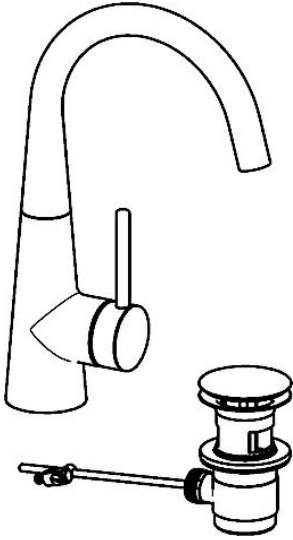

EAN: 4015474184664
static.hansa.com/51032278

- Waschtisch
- Einhebelmischer, Seitenbedient
- Standmontage
- Chrom
- CASCADE® Strahlregler

Technische Daten

Technische Eigenschaften

Warmwasserversorgung	max. +80°C
Arbeitsdruck	0.5-10 bar

Ersatzteile

SP51032173

	Name	Art.-Nr.
1	Hebel, 70 mm	59913331
1.1	Schraube, M5x35	59913299
1.4	O-Ring, d 3x1.5	59913100
1.5	Abdeckkappe	59913328
1.5	Abdeckkappe Schwarz Ausgelaufen	59913329
1.5	Abdeckkappe Weiss Ausgelaufen	59913330
2	Abdeckkappe	59913364
2.1	Gleitring	59913363
2.2	O-Ring, d 38x2	59913212
3	Schraube, M42x1, SW34	59913365
4	Kartusche, 3,5 Eco	59912324
4	Kartusche, 3,5 Classic	59913075
4.1	Temperatur-Anschlagring	59912325
4.2	O-Ring, d 28.24x2.62 Ausgelaufen	59912590
4.4	O-Ring, d 10.10x1.60 Ausgelaufen	59905072
5.1	Kugelstange	59913362
5.2	Gelenkstück	59904624
5.3	O-Ring, d 36.09x d 3.53	59913396
5.5	Befestigungsplatte	59904765
5.6	Schraube, M8x1, SW13	59904766
5.7	Befestigungssatz	59910749
5.8	Anschlussrohr, L=430, M10x1	59912550
5.9	O-Ring, 9x2	59905095
5.13	Befestigungsschraube, M8x1, L=140	59912474
6	Auslauf	59913456
6.1	Luftsprudler, M18.5x1, TJ	59913366
6.2	Schlüssel für Luftsprudler, M18.5	59913367
6.4	Dichtungskit	59911884
6.5	Schraube, M4x7	59902075
7	Ablaufgarnitur	59911441
N.I.	Schlüssel, SW30/34	59912108
N.I.	Anschlußschlauch, L=500, G3/8-M10x1	59911767