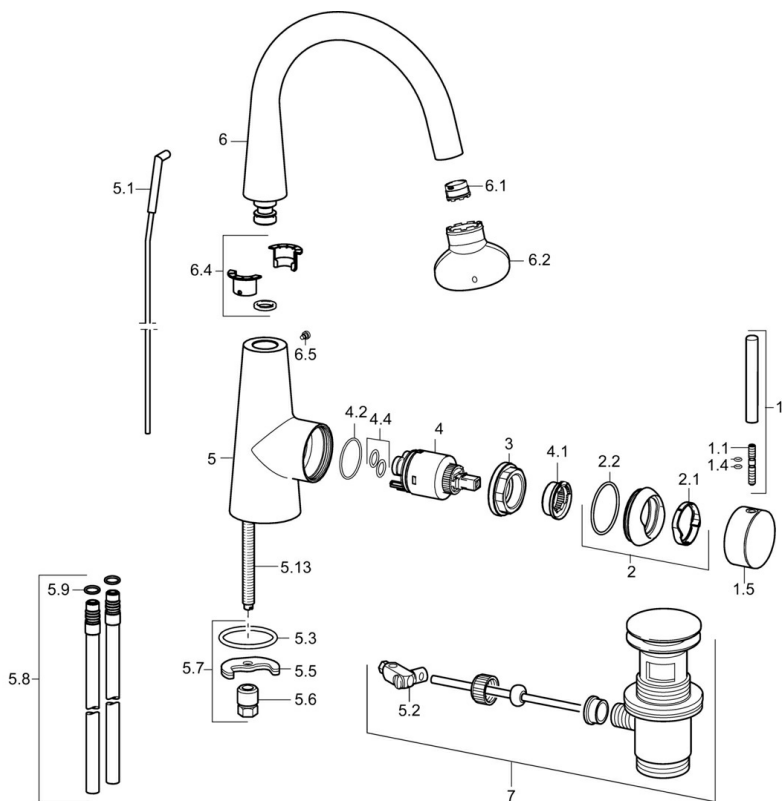

EAN: 4015474184664  
[static.hansa.com/51032278](https://static.hansa.com/51032278)

- Umyvadlo
- Jednopáková s bočním ovládním
- Stojánková
- Chrom
- CASCADE® aerátor

### Technické vlastnosti

Zdroj teplé vody	<b>max. +80°C</b>
Pracovní tlak	<b>0.5-10 bar</b>

## Náhradní díly

### SP51032173

	Název	Kód
1	Páka, 70 mm	59913331
1.1	Šroub, M5x35	59913299
1.4	O-kroužek, d 3x1.5	59913100
1.5	Víko	59913328
1.5	Víko Černá Ukončeno	59913329
1.5	Víko Bílá Ukončeno	59913330
2	Krytka	59913364
2.1	Kroužek	59913363
2.2	O-kroužek, d 38x2	59913212
3	Šroub, M42x1, SW34	59913365
4	Kartuše, 3.5 Eco	59912324
4	Kartuše, 3.5 Classic	59913075
4.1	Temperature adjustment limiter	59912325
4.2	O-kroužek, d 28.24x2.62 Ukončeno	59912590
4.4	O-kroužek, d 10.10x1.60 Ukončeno	59905072
5.1	Táhlo s kulovým čepem	59913362
5.2	Spojovací díl táhel	59904624
5.3	O-kroužek, d 36.09x d 3.53	59913396
5.5	Upevňovací deska	59904765
5.6	Šroub, M8x1, SW13	59904766
5.7	Upevňovací set	59910749
5.8	Šroubení, L=430, M10x1	59912550
5.9	O-kroužek, 9x2	59905095
5.13	Upevňovací šroub, M8x1, L=140	59912474
6	Výtokové rameno	59913456
6.1	Aerator, M18.5x1, TJ	59913366
6.2	Klíč k aerátoru, M18.5	59913367
6.4	Těsnící sada	59911884
6.5	Šroub, M4x7	59902075
7	Vypouštěcí ventil	59911441
N.I.	Klíč, SW30/34	59912108
N.I.	Flexibilní hadička, L=500, G3/8-M10x1	59911767