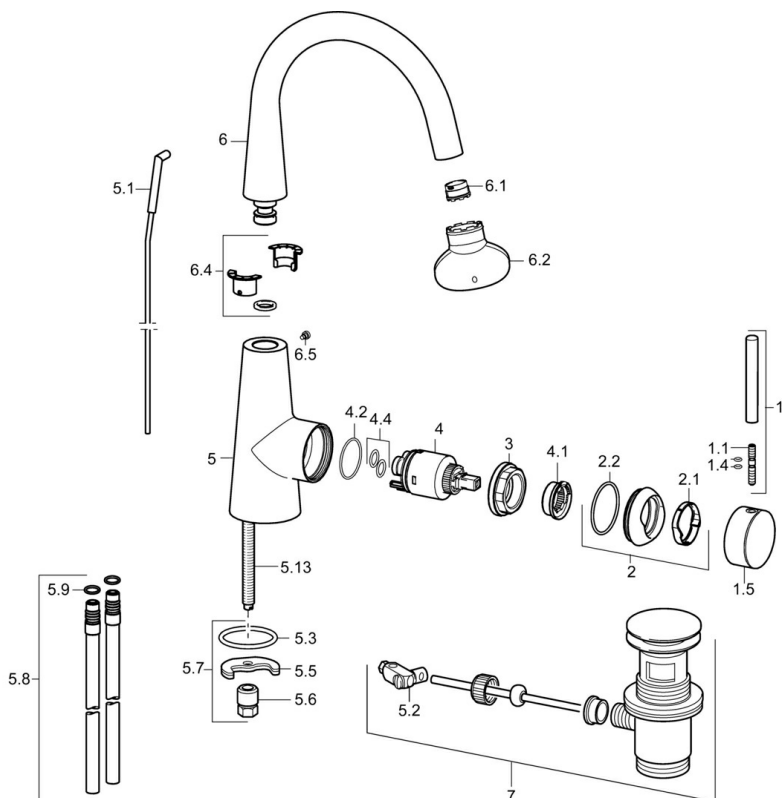

EAN: 4015474181267
static.hansa.com/51032277

- Umývadlo
- Jednopáková s bočným ovládaním
- Stojanková
- Chróm

Technické údaje

Technické vlastnosti

Dodávka teplej vody
Pracovný tlak

max. +80°C
0.5-10 bar

Náhradné diely

SP51032173

Název	Kód
1 Ovládací rukoväť, 70 mm	59913331
1.1 Skrutka, M5x35	59913299
1.4 O-krúžok, d 3x1.5	59913100
1.5 Klobúk, krytka	59913328
1.5 Klobúk, krytka Čierna Ukončené	59913329
1.5 Klobúk, krytka Biela Ukončené	59913330
2 Krytka	59913364
2.1 Trecí krúžok	59913363
2.2 O-krúžok, d 38x2	59913212
3 Skrutka, M42x1, SW34	59913365
4 Kartuš, 3.5 Eco	59912324
4 Kartuš, 3.5 Classic	59913075
4.1 Temperature adjustment limiter	59912325
4.2 O-krúžok, d 28.24x2.62 Ukončené	59912590
4.4 O-krúžok, d 10.10x1.60 Ukončené	59905072
5.1 Ťažko s guľovým čapom	59913362
5.2 Spojovací diel ťažky	59904624
5.3 O-krúžok, d 36.09x d 3.53	59913396
5.5	59904765
5.6 Skrutka, M8x1, SW13	59904766
5.7 Upevňovací set	59910749
5.8 Spojovacie potrubie, L=430, M10x1	59912550
5.9 O-krúžok, 9x2	59905095
5.13 Upevňovacia skrutka, M8x1, L=140	59912474
6 Výtokové rameno	59913456
6.1 Aerátor, M18.5x1, TJ	59913366
6.2 Kľúč k aerátoru, M18.5	59913367
6.4 Tesnenie sada	59911884
6.5 Skrutka, M4x7	59902075
7 Vypúšťací ventil umývadla	59911441
N.I. Kľúč, SW30/34	59912108
N.I. Flexibilná hadička, L=500, G3/8-M10x1	59911767