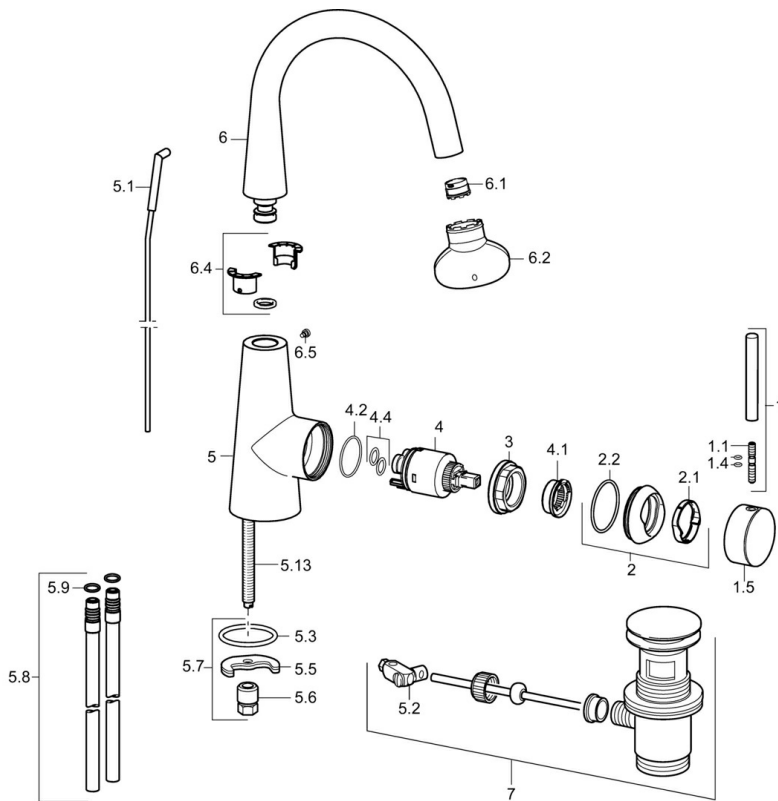

EAN: 4015474181267
static.hansa.com/51032277

- Wastafel
- Eengreeps, zijbediend
- Wastafelmontage
- Chroom

Technische gegevens

Technische eigenschappen

Warmwatertoevoer	max. +80°C
Werkdruk	0.5-10 bar

Reserveonderdelen

SP51032173

	Naam	Code
1	Hendel, 70 mm	59913331
1.1	Schroef, M5x35	59913299
1.4	O-ring, d 3x1.5	59913100
1.5	Kap Chroom	59913328
1.5	Kap Zwart Stopgezet	59913329
1.5	Kap Wit Stopgezet	59913330
2	Kap Chroom	59913364
2.1	Glijring wit	59913363
2.2	O-ring, d 38x2	59913212
3	Schroef, M42x1, SW34	59913365
4	Binnenwerk, 3.5 Eco	59912324
4	Binnenwerk, 3.5 Classic	59913075
4.1	Temperature adjustment limiter	59912325
4.2	O-ring, d 28.24x2.62 Stopgezet	59912590
4.4	O-ring, d 10.10x1.60 Stopgezet	59905072
5.1	Kogelstang Chroom	59913362
5.2	Gewrichtstuk	59904624
5.3	O-ring, d 36.09x d 3.53	59913396
5.5	Fixing plate	59904765
5.6	Schroef, M8x1, SW13	59904766
5.7	Bevestigingsset	59910749
5.8	Koppelingsbuisdeel], L=430, M10x1	59912550
5.9	O-ring, 9x2	59905095
5.13	Bevestigingsschroeven, M8x1, L=140	59912474
6	Uitloop	59913456
6.1	Mousseur, M18.5x1, TJ	59913366
6.2	Schuimstralersleutel, M18.5	59913367
6.4	Dichting	59911884
6.5	Schroef, M4x7	59902075
7	Wastegarnituur Chroom	59911441
N.I.	Sleutel, SW30/34	59912108
N.I.	Flexibele aansluitingen, L=500, G3/8-M10x1	59911767