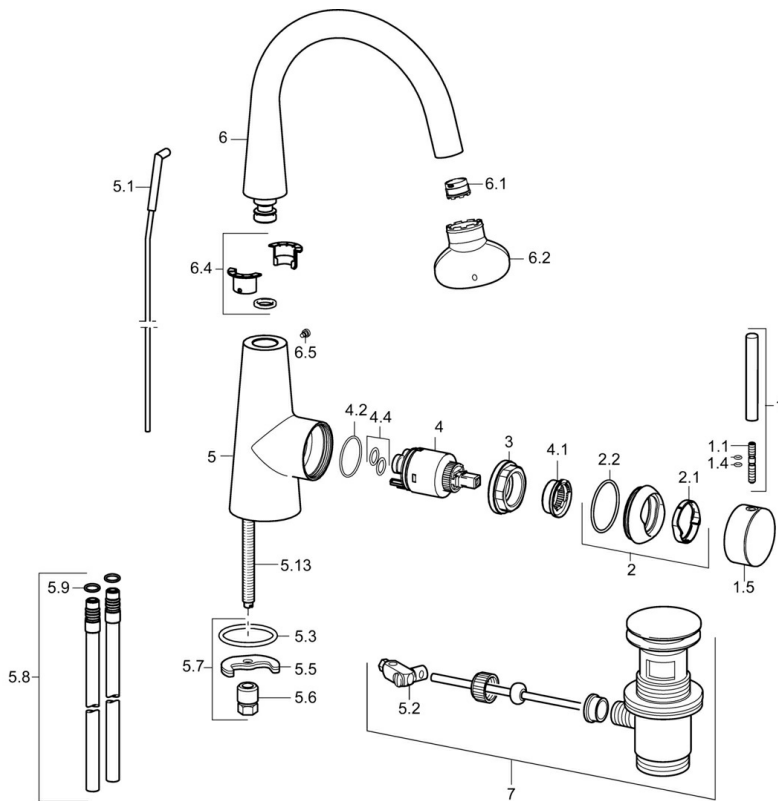

EAN: 4015474181267  
[static.hansa.com/51032277](https://static.hansa.com/51032277)

- Lavabo
- Leva laterale
- Montaggio d'appoggio
- Cromo

## Dati tecnici

## Parti di ricambio

### SP51032173

	Nome	Codice
1	Leva, 70 mm	59913331
1.1	Screw, M5x35	59913299
1.4	O-ring, d 3x1.5	59913100
1.5	Cappuccio Cromo	59913328
1.5	Cappuccio Nero Fuori produzione	59913329
1.5	Cappuccio Bianco Fuori produzione	59913330
2	Cappuccio Cromo	59913364
2.1	Anello glassato	59913363
2.2	O-ring, d 38x2	59913212
3	Screw, M42x1, SW34	59913365
4	Cartuccia, 3.5 Eco	59912324
4	Cartuccia, 3.5 Classic	59913075
4.1	Temperature adjustment limiter	59912325
4.2	O-ring, d 28.24x2.62 Fuori produzione	59912590
4.4	O-ring, d 10.10x1.60 Fuori produzione	59905072
5.1	Leva per scarico a saltarello Cromo	59913362
5.2	Snodo	59904624
5.3	O-ring, d 36.09x d 3.53	59913396
5.5	Fixing plate	59904765
5.6	Screw, M8x1, SW13	59904766
5.7	Set di fissaggio	59910749
5.8	Tubo di accoppiamento, L=430, M10x1	59912550
5.9	O-ring, 9x2	59905095
5.13	Viti di fissaggio, M8x1, L=140	59912474
6	Bocca	59913456
6.1	Aeratore, M18.5x1, TJ	59913366
6.2	Chiave per aeratore, M18.5	59913367
6.4	Kit di guarnizione	59911884
6.5	Screw, M4x7	59902075
7	Scarico a saltarello Cromo	59911441
N.I.	Chiave, SW30/34	59912108
N.I.	Cannette flessibili, L=500, G3/8-M10x1	59911767