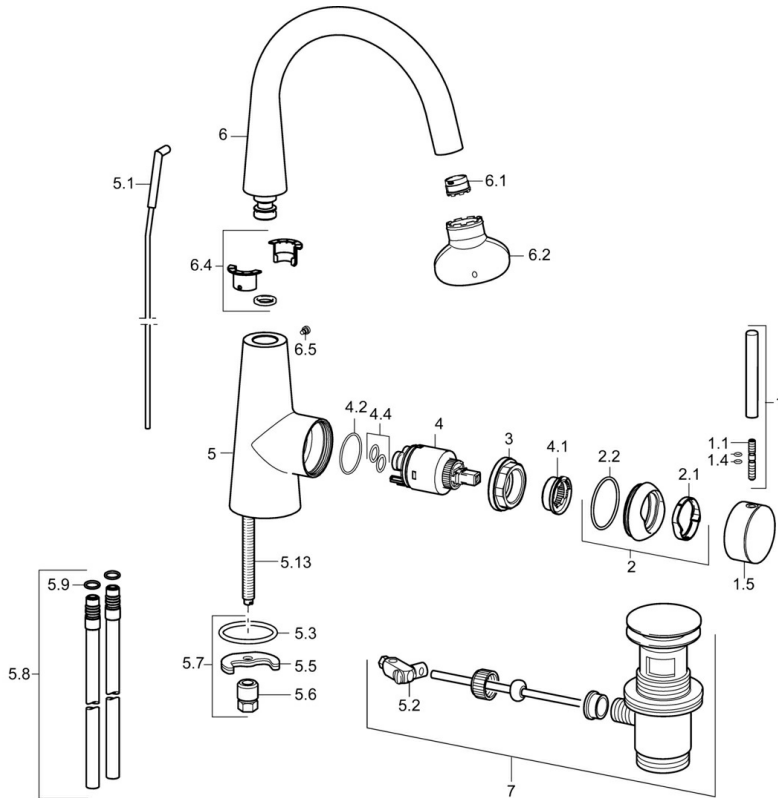

EAN: 4015474181267
static.hansa.com/51032277

- Lavabo
- Montage sur plaque
- Commande latérale
- Chrome

Caractéristiques techniques

Caractéristiques techniques

Alimentation en eau chaude
Pression de service

max. +80°C
0.5-10 bar

Pièces de rechange

SP51032173

	Nom	Code
1	Levier, 70 mm	59913331
1.1	Vis, M5x35	59913299
1.4	Joint, d 3x1.5	59913100
1.5	Capuchon	59913328
1.5	Capuchon Noir Arrêté	59913329
1.5	Capuchon Blanc Arrêté	59913330
2	Chape	59913364
2.1	Bague glissante	59913363
2.2	Joint, d 38x2	59913212
3	Vis, M42x1, SW34	59913365
4	Cartouche, 3,5 Eco	59912324
4	Cartouche, 3,5 Classic	59913075
4.1	Temperature adjustment limiter	59912325
4.2	Joint, d 28.24x2.62 Arrêté	59912590
4.4	Joint, d 10.10x1.60 Arrêté	59905072
5.1	Tringle pour vidage	59913362
5.2	Joint	59904624
5.3	Joint, d 36.09x d 3.53	59913396
5.5	Fixing plate	59904765
5.6	Vis, M8x1, SW13	59904766
5.7	Ensemble de fixation	59910749
5.8	Tuyau de raccordement, L=430, M10x1	59912550
5.9	Joint, 9x2	59905095
5.13	Vis, M8x1, L=140	59912474
6	Bec	59913456
6.1	Aérateur, M18.5x1, TJ	59913366
6.2	Clé pour aérateur, M18.5	59913367
6.4	Set de fixation pour bec	59911884
6.5	Vis, M4x7	59902075
7	Vidage	59911441
N.I.	Clef, SW30/34	59912108
N.I.	Flexible d'alimentation, L=500, G3/8-M10x1	59911767