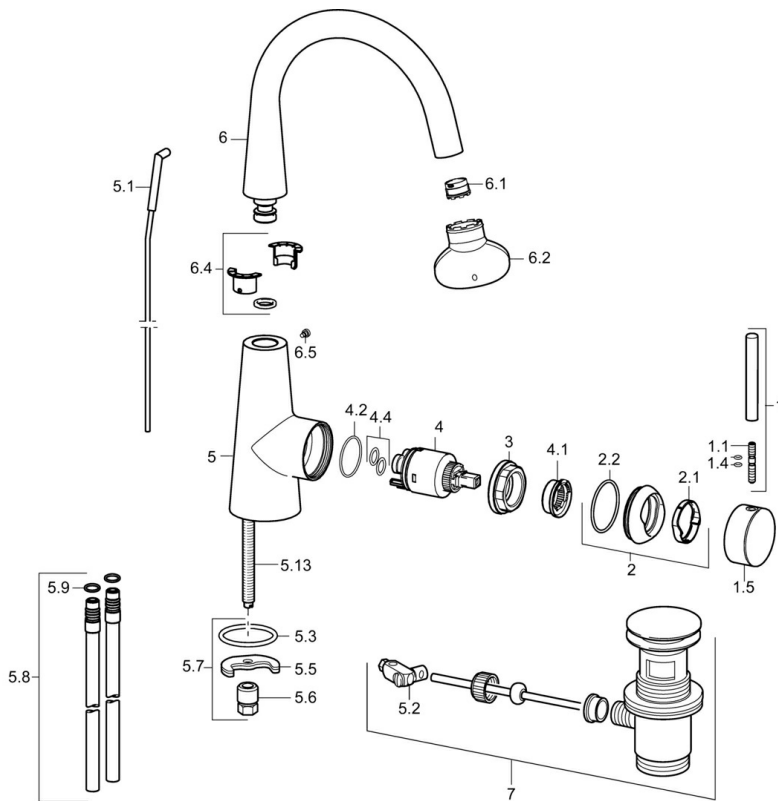

EAN: 4015474181267  
[static.hansa.com/51032277](https://static.hansa.com/51032277)

- Waschtisch
- Einhebelmischer, Seitenbedient
- Standmontage
- Chrom

## Technische Daten

### Technische Eigenschaften

Warmwasserversorgung	<b>max. +80°C</b>
Arbeitsdruck	<b>0.5-10 bar</b>

## SP51032173

	Name	Art.-Nr.
1	Hebel, 70 mm	59913331
1.1	Schraube, M5x35	59913299
1.4	O-Ring, d 3x1.5	59913100
1.5	Abdeckkappe	59913328
1.5	Abdeckkappe Schwarz Ausgelaufen	59913329
1.5	Abdeckkappe Weiss Ausgelaufen	59913330
2	Abdeckkappe	59913364
2.1	Gleitring	59913363
2.2	O-Ring, d 38x2	59913212
3	Schraube, M42x1, SW34	59913365
4	Kartusche, 3,5 Eco	59912324
4	Kartusche, 3,5 Classic	59913075
4.1	Temperatur-Anschlagring	59912325
4.2	O-Ring, d 28.24x2.62 Ausgelaufen	59912590
4.4	O-Ring, d 10.10x1.60 Ausgelaufen	59905072
5.1	Kugelstange	59913362
5.2	Gelenkstück	59904624
5.3	O-Ring, d 36.09x d 3.53	59913396
5.5	Befestigungsplatte	59904765
5.6	Schraube, M8x1, SW13	59904766
5.7	Befestigungssatz	59910749
5.8	Anschlussrohr, L=430, M10x1	59912550
5.9	O-Ring, 9x2	59905095
5.13	Befestigungsschraube, M8x1, L=140	59912474
6	Auslauf	59913456
6.1	Luftsprudler, M18.5x1, TJ	59913366
6.2	Schlüssel für Luftsprudler, M18.5	59913367
6.4	Dichtungskit	59911884
6.5	Schraube, M4x7	59902075
7	Ablaufgarnitur	59911441
N.I.	Schlüssel, SW30/34	59912108
N.I.	Anschlußschlauch, L=500, G3/8-M10x1	59911767