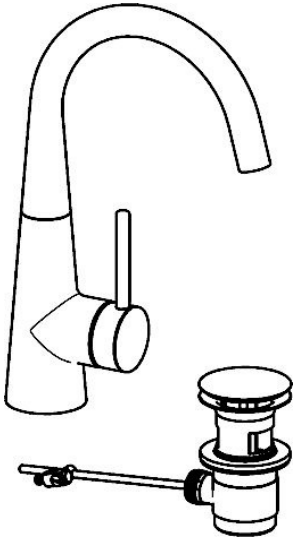

EAN: 4015474181267  
[static.hansa.com/51032277](https://static.hansa.com/51032277)

- Waschtisch
- Einhebelmischer, Seitenbedient
- Standmontage
- Chrom

## SP51032173

	Name	Art.-Nr.
1	Hebel, 70 mm	59913331
1.1	Schraube, M5x35	59913299
1.4	O-Ring, d 3x1.5	59913100
1.5	Abdeckkappe	59913328
1.5	Abdeckkappe Schwarz Ausgelaufen	59913329
1.5	Abdeckkappe Weiss Ausgelaufen	59913330
2	Abdeckkappe	59913364
2.1	Gleitring	59913363
2.2	O-Ring, d 38x2	59913212
3	Schraube, M42x1, SW34	59913365
4	Kartusche, 3,5 Eco	59912324
4	Kartusche, 3,5 Classic	59913075
4.1	Temperatur-Anschlagring	59912325
4.2	O-Ring, d 28.24x2.62 Ausgelaufen	59912590
4.4	O-Ring, d 10.10x1.60 Ausgelaufen	59905072
5.1	Kugelstange	59913362
5.2	Gelenkstück	59904624
5.3	O-Ring, d 36.09x d 3.53	59913396
5.5	Befestigungsplatte	59904765
5.6	Schraube, M8x1, SW13	59904766
5.7	Befestigungssatz	59910749
5.8	Anschlussrohr, L=430, M10x1	59912550
5.9	O-Ring, 9x2	59905095
5.13	Befestigungsschraube, M8x1, L=140	59912474
6	Auslauf	59913456
6.1	Luftsprudler, M18.5x1, TJ	59913366
6.2	Schlüssel für Luftsprudler, M18.5	59913367
6.4	Dichtungskit	59911884
6.5	Schraube, M4x7	59902075
7	Ablaufgarnitur	59911441
N.I.	Schlüssel, SW30/34	59912108
N.I.	Anschlußschlauch, L=500, G3/8-M10x1	59911767