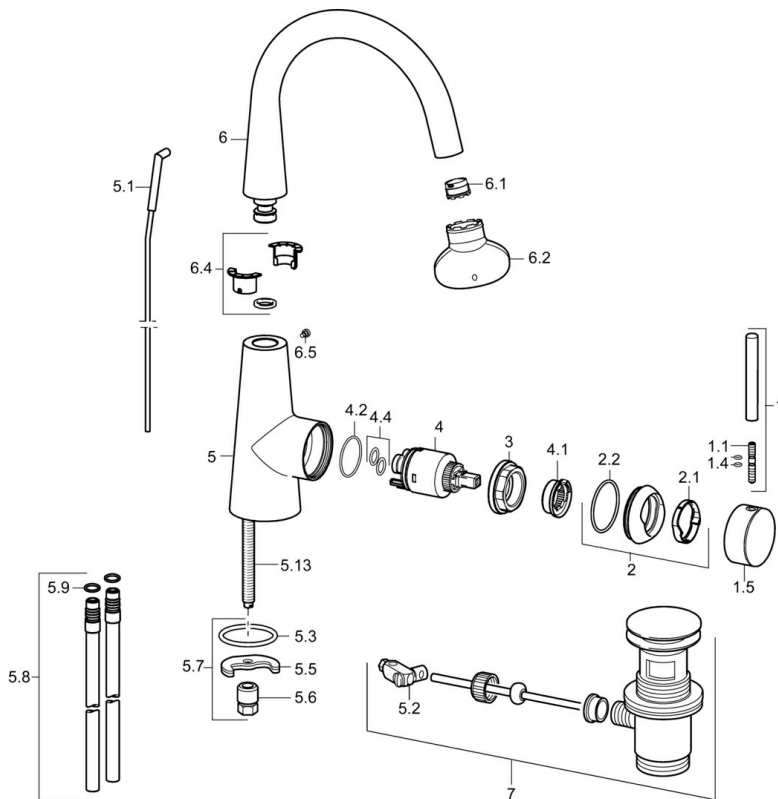

EAN: 4015474181267  
[static.hansa.com/51032277](https://static.hansa.com/51032277)

- Umyvadlo
- Stojánková
- Jednopáková s bočním ovládáním
- Chrom

### Technické vlastnosti

Zdroj teplé vody	<b>max. +80°C</b>
Pracovní tlak	<b>0.5-10 bar</b>

## Náhradní díly

### SP51032173

	Název	Kód
1	Páka, 70 mm	59913331
1.1	Šroub, M5x35	59913299
1.4	O-kroužek, d 3x1.5	59913100
1.5	Víko	59913328
1.5	Víko Černá Ukončeno	59913329
1.5	Víko Bílá Ukončeno	59913330
2	Krytka	59913364
2.1	Kroužek	59913363
2.2	O-kroužek, d 38x2	59913212
3	Šroub, M42x1, SW34	59913365
4	Kartuše, 3.5 Eco	59912324
4	Kartuše, 3.5 Classic	59913075
4.1	Temperature adjustment limiter	59912325
4.2	O-kroužek, d 28.24x2.62 Ukončeno	59912590
4.4	O-kroužek, d 10.10x1.60 Ukončeno	59905072
5.1	Táhlo s kulovým čepem	59913362
5.2	Spojovací díl táhel	59904624
5.3	O-kroužek, d 36.09x d 3.53	59913396
5.5	Upevňovací deska	59904765
5.6	Šroub, M8x1, SW13	59904766
5.7	Upevňovací set	59910749
5.8	Šroubení, L=430, M10x1	59912550
5.9	O-kroužek, 9x2	59905095
5.13	Upevňovací šroub, M8x1, L=140	59912474
6	Výtokové rameno	59913456
6.1	Aerator, M18.5x1, TJ	59913366
6.2	Klíč k aerátoru, M18.5	59913367
6.4	Těsnící sada	59911884
6.5	Šroub, M4x7	59902075
7	Vypouštěcí ventil	59911441
N.I.	Klíč, SW30/34	59912108
N.I.	Flexibilní hadička, L=500, G3/8-M10x1	59911767