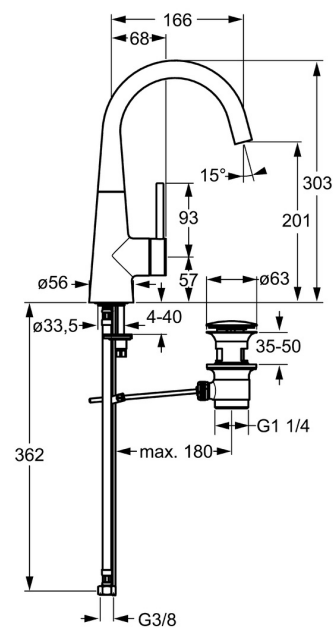

EAN: 4015474171893
static.hansa.com/51032273

- Umývadlo
- Jednopáková s bočným ovládaním
- Stojanková
- Chróm
- Otočné výtokové rameno
- PCA® - aerátor s konštantným prietokom vody aj pri kolísaní tlaku, CACHE® - zapustený aerátor umiestnený priamo vo výtokovom ramene
- Pin - tyčinková páka, Páka so symbolom teplej a studenej vody, Jedna ovládacia páka / rukoväť
- Odtoková garnitúra s tiahlom
- Funkcie pre nastavenie maximálnej teploty a prietoku vody, Nastaviteľný obmedzovač teploty vody (súčasť dodávky, možnosť dodatočnej inštalácie)
- \varnothing 35 mm keramická kartuša pre ovládanie teploty a prietoku vody
- Flexibilné pripojovacie hadičky
- Telo batérie z mosadze DZR

Technické údaje

Vlastnosti prietoku

Prietok pri tlaku 3 bar (s ovládačom prietoku)	6.0 l/min
Pokles tlaku pri prietoku (0,1 l/s)	2 bar

Technické vlastnosti

Veľkosť DN (menovitý rozmer)	DN15
Dodávka teplej vody	max. +70°C
Pracovný tlak	1-10 bar
Spojovacia veľkosť	G3/8
Projection	166 mm
Materiál	Mosadz