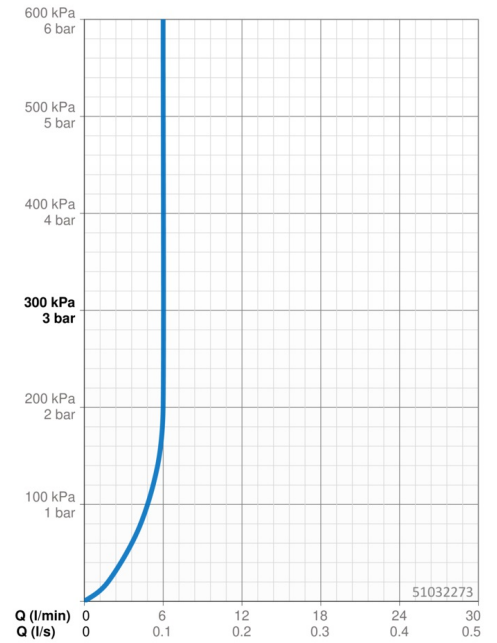

Technické údaje

Vlastnosti prietoku

Prietok pri tlaku 3 bar (s ovládačom prietoku)	6.0 l/min
Pokles tlaku pri prietoku (0,1 l/s)	2 bar

Technické vlastnosti

Veľkosť DN (menovitý rozmer)	DN15
Dodávka teplej vody	max. +70°C
Pracovný tlak	1-10 bar
Spojovacia veľkosť	G3/8
Projection	166 mm
Materiál	Mosadz

Predpisy

Norma EN	EN 817
Trieda hlučnosti	I (ISO 3822)