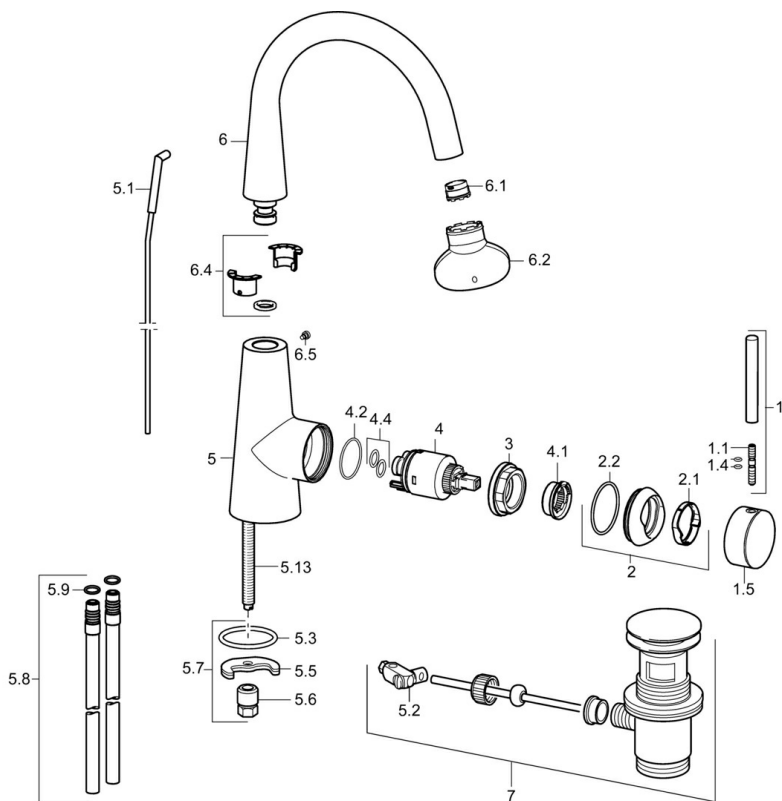

EAN: 4015474171893
static.hansa.com/51032273

- Umývadlo
- Jednopáková s bočným ovládaním
- Stojanková
- Chróm
- Otočné výtokové rameno
- PCA® - aerátor s konštantným prietokom vody aj pri kolísaní tlaku, CACHE® - zapustený aerátor umiestnený priamo vo výtokovom ramene
- Pin - tyčinková páka, Páka so symbolom teplej a studenej vody, Jedna ovládacia páka / rukoväť
- Odtoková garnitúra s tiahlom
- Funkcie pre nastavenie maximálnej teploty a prietoku vody, Nastaviteľný obmedzovač teploty vody (súčasť dodávky, možnosť dodatočnej inštalácie)
- \varnothing 35 mm keramická kartuša pre ovládanie teploty a prietoku vody
- Flexibilné pripojovacie hadičky
- Telo batérie z mosadze DZR

Predpisy

Norma EN	EN 817
Trieda hlučnosti	I (ISO 3822)

Náhradné diely

SP51032173

Název	Kód
1 Ovládací rukoväť, 70 mm	59913331
1.1 Skrutka, M5x35	59913299
1.4 O-krúžok, d 3x1.5	59913100
1.5 Klobúk, krytka	59913328
1.5 Klobúk, krytka Čierna Ukončené	59913329
1.5 Klobúk, krytka Biela Ukončené	59913330
2 Krytka	59913364
2.1 Trecí krúžok	59913363
2.2 O-krúžok, d 38x2	59913212
3 Skrutka, M42x1, SW34	59913365
4 Kartuš, 3.5 Eco	59912324
4 Kartuš, 3.5 Classic	59913075
4.1 Temperature adjustment limiter	59912325
4.2 O-krúžok, d 28.24x2.62 Ukončené	59912590
4.4 O-krúžok, d 10.10x1.60 Ukončené	59905072
5.1 Tiahlo s guľovým čapom	59913362
5.2 Spojovací diel tiahla	59904624
5.3 O-krúžok, d 36.09x d 3.53	59913396
5.5	59904765
5.6 Skrutka, M8x1, SW13	59904766
5.7 Upevňovací set	59910749
5.8 Spojovacie potrubie, L=430, M10x1	59912550
5.9 O-krúžok, 9x2	59905095
5.13 Upevňovacia skrutka, M8x1, L=140	59912474
6 Výtokové rameno	59913456
6.1 Aerátor, M18.5x1, TJ	59913366
6.2 Kľúč k aerátoru, M18.5	59913367
6.4 Tesnenie sada	59911884
6.5 Skrutka, M4x7	59902075
7 Vypúšťací ventil umývadla	59911441
N.I. Kľúč, SW30/34	59912108
N.I. Flexibilná hadička, L=500, G3/8-M10x1	59911767