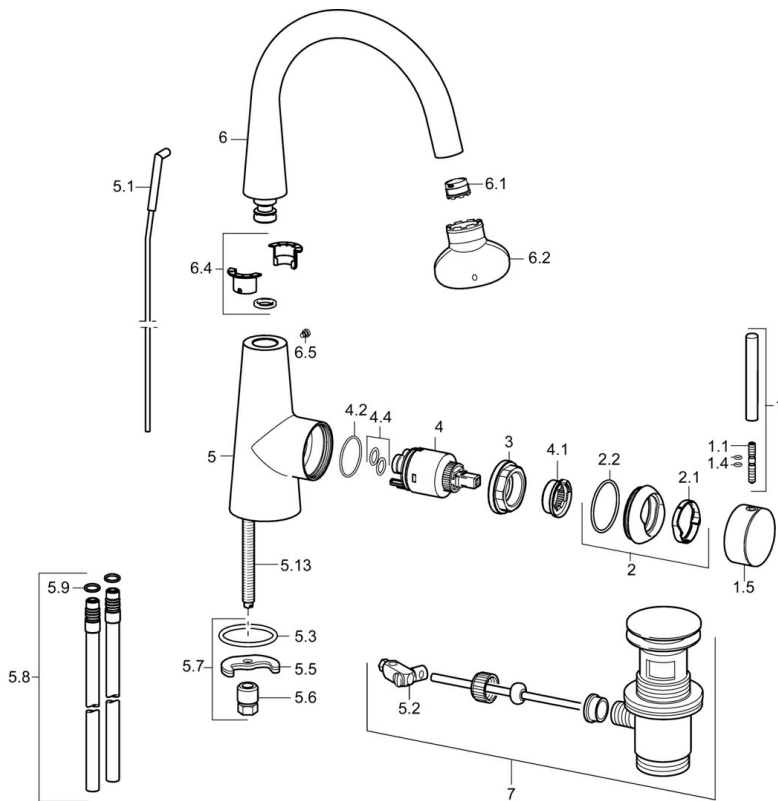

EAN: 4015474171893  
[static.hansa.com/51032273](https://static.hansa.com/51032273)

- Wastafel
- Eengreeps, zijbediend
- Wastafelmontage
- Chrom
- Draaibare uitloop
- PCA® mousseur voor een drukonafhankelijke doorstroom, CACHÉ® mousseur geïntegreerd in kraanhuis
- Pinhendel, Hendel met warm-koud-aanduiding, Eengreeps bediend
- Afvoergarnituur met trekstang
- Temperatuurbegrenzer, Temperatuurbegrenzer (achteraf instelbaar)
- ø 35 mm keramisch binnenwerk voor debiet en temperatuur instelling
- Flexibele aansluitlang(en)
- Kraanhuis gemaakt van DZR messing

### Technische eigenschappen

DN-maat	<b>DN15</b>
Warmwatertoevoer	<b>max. +70°C</b>
Werkdruk	<b>1-10 bar</b>
Aansluitmaat	<b>G3/8</b>
Projection	<b>166 mm</b>
Materiaal	<b>brass</b>

### SP51032173

	Naam	Code
1	Hendel, 70 mm	59913331
1.1	Schroef, M5x35	59913299
1.4	O-ring, d 3x1.5	59913100
1.5	Kap Chroom	59913328
1.5	Kap Zwart Stopgezet	59913329
1.5	Kap Wit Stopgezet	59913330
2	Kap Chroom	59913364
2.1	Glijring wit	59913363
2.2	O-ring, d 38x2	59913212
3	Schroef, M42x1, SW34	59913365
4	Binnenwerk, 3.5 Eco	59912324
4	Binnenwerk, 3.5 Classic	59913075
4.1	Temperature adjustment limiter	59912325
4.2	O-ring, d 28.24x2.62 Stopgezet	59912590
4.4	O-ring, d 10.10x1.60 Stopgezet	59905072
5.1	Kogelstang Chroom	59913362
5.2	Gewrichtstuk	59904624
5.3	O-ring, d 36.09x d 3.53	59913396
5.5	Fixing plate	59904765
5.6	Schroef, M8x1, SW13	59904766
5.7	Bevestigingsset	59910749
5.8	Koppelingsbuisdeel], L=430, M10x1	59912550
5.9	O-ring, 9x2	59905095
5.13	Bevestigingsschroeven, M8x1, L=140	59912474
6	Uitloop	59913456
6.1	Mousseur, M18.5x1, TJ	59913366
6.2	Schuimstralersleutel, M18.5	59913367
6.4	Dichting	59911884
6.5	Schroef, M4x7	59902075
7	Wastegarnituur Chroom	59911441
N.I.	Sleutel, SW30/34	59912108
N.I.	Flexibele aansluitingen, L=500, G3/8-M10x1	59911767