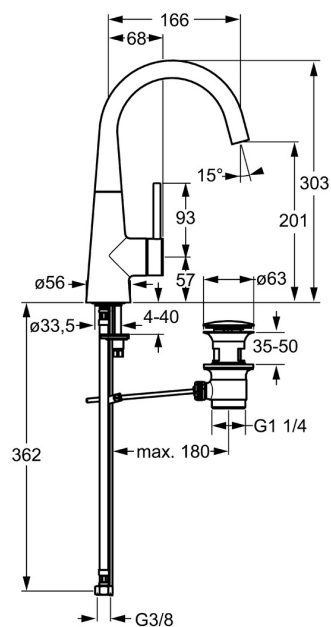

EAN: 4015474171893  
[static.hansa.com/51032273](https://static.hansa.com/51032273)

- Wastafel
- Eengreeps, zijbediend
- Wastafelmontage
- Chrom
- Draaibare uitloop
- PCA® mousseur voor een drukonafhankelijke doorstroom, CACHÉ® mousseur geïntegreerd in kraanhuis
- Pinhendel, Hendel met warm-koud-aanduiding, Eengreeps bediend
- Afvoergarnituur met trekstang
- Temperatuurbegrenzer, Temperatuurbegrenzer (achteraf instelbaar)
- ø 35 mm keramisch binnenwerk voor debiet en temperatuur instelling
- Flexibele aansluitlang(en)
- Kraanhuis gemaakt van DZR messing

### Doorstromingseigenschappen

Doorstroomhoeveelheid bij 3 bar (met debietregelaar)	<b>6.0 l/min</b>
Drukverlies bij doorstroomhoeveelheid (0,1 l/s)	<b>2 bar</b>

### Technische eigenschappen

DN-maat	<b>DN15</b>
Warmwatertoevoer	<b>max. +70°C</b>
Werkdruk	<b>1-10 bar</b>
Aansluitmaat	<b>G3/8</b>
Projection	<b>166 mm</b>
Materiaal	<b>brass</b>

### SP51032173

	Naam	Code
1	Hendel, 70 mm	59913331
1.1	Schroef, M5x35	59913299
1.4	O-ring, d 3x1.5	59913100
1.5	Kap Chroom	59913328
1.5	Kap Zwart Stopgezet	59913329
1.5	Kap Wit Stopgezet	59913330
2	Kap Chroom	59913364
2.1	Glijring wit	59913363
2.2	O-ring, d 38x2	59913212
3	Schroef, M42x1, SW34	59913365
4	Binnenwerk, 3.5 Eco	59912324
4	Binnenwerk, 3.5 Classic	59913075
4.1	Temperature adjustment limiter	59912325
4.2	O-ring, d 28.24x2.62 Stopgezet	59912590
4.4	O-ring, d 10.10x1.60 Stopgezet	59905072
5.1	Kogelstang Chroom	59913362
5.2	Gewrichtstuk	59904624
5.3	O-ring, d 36.09x d 3.53	59913396
5.5	Fixing plate	59904765
5.6	Schroef, M8x1, SW13	59904766
5.7	Bevestigingsset	59910749
5.8	Koppelingsbuisdeel], L=430, M10x1	59912550
5.9	O-ring, 9x2	59905095
5.13	Bevestigingsschroeven, M8x1, L=140	59912474
6	Uitloop	59913456
6.1	Mousseur, M18.5x1, TJ	59913366
6.2	Schuimstralersleutel, M18.5	59913367
6.4	Dichting	59911884
6.5	Schroef, M4x7	59902075
7	Wastegarnituur Chroom	59911441
N.I.	Sleutel, SW30/34	59912108
N.I.	Flexibele aansluitingen, L=500, G3/8-M10x1	59911767