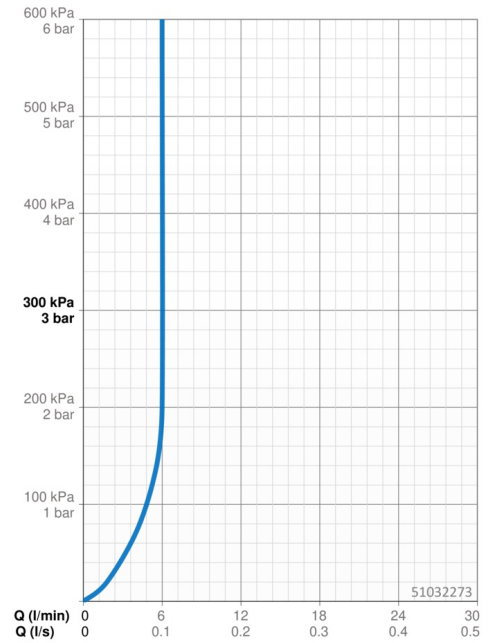

Technische gegevens

Doorstromingseigenschappen

Doorstroomhoeveelheid bij 3 bar (met debietregelaar)	6.0 l/min
Drukverlies bij doorstroomhoeveelheid (0,1 l/s)	2 bar

Technische eigenschappen

DN-maat	DN15
Warmwatertoevoer	max. +70°C
Werkdruk	1-10 bar
Aansluitmaat	G3/8
Projection	166 mm
Materiaal	brass

Voorschriften

EN-norm	EN 817
Geluidsklasse	I (ISO 3822)