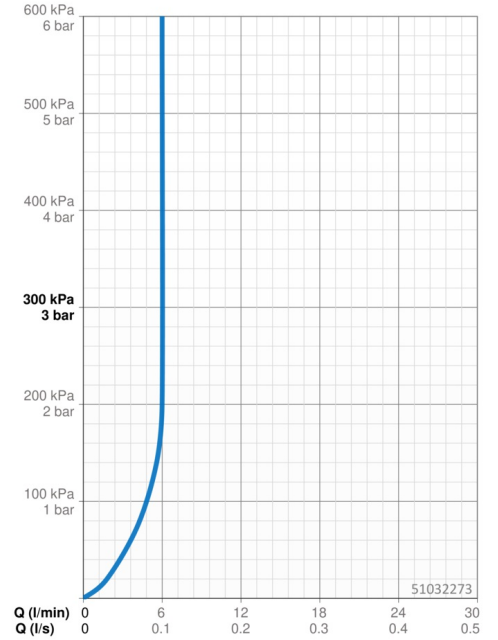

Dati tecnici

Caratteristiche flusso

Portata 3 bar (con limitatore di flusso)	6.0 l/min
Perdita di pressione con portata (0,1 l/s)	2 bar

Caratteristiche tecniche

Misura DN (dimensione nominale)	DN15
Fornitura di acqua calda	max. +70°C
Pressione di esercizio	1-10 bar
Misura della connessione	G3/8
Projection	166 mm
Materiale	Ottone

Norme

Standard EN	EN 817
Classe di rumorosità	I (ISO 3822)