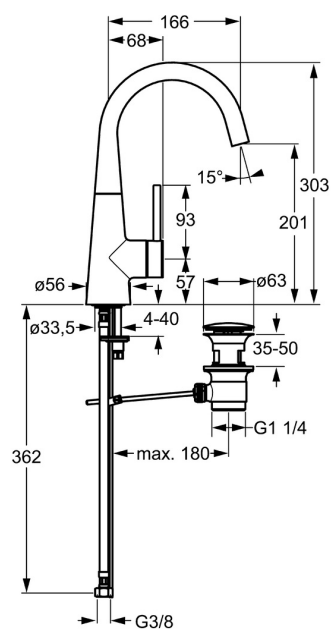

EAN: 4015474171893
static.hansa.com/51032273

- Lavabo
- Leva laterale
- Montaggio d'appoggio
- Cromo
- Bocca orientabile
- PCA® portata costante indipendentemente dalle variazioni di pressione, Rompigetto integrato
- Leva pin, Leva con simbolo F+C, Leva/Manopola monocomando
- Piletta di scarico con astina saltarello
- Limitatore di temperatura, Limitatore di temperatura regolabile
- Cartuccia a dischi ceramici \varnothing 35mm
- Collegamento con flessibili
- Ottone DZR

Dati tecnici

Caratteristiche flusso

Portata 3 bar (con limitatore di flusso)	6.0 l/min
Perdita di pressione con portata (0,1 l/s)	2 bar

Caratteristiche tecniche

Misura DN (dimensione nominale)	DN15
Fornitura di acqua calda	max. +70°C
Pressione di esercizio	1-10 bar
Misura della connessione	G3/8
Projection	166 mm
Materiale	Ottone