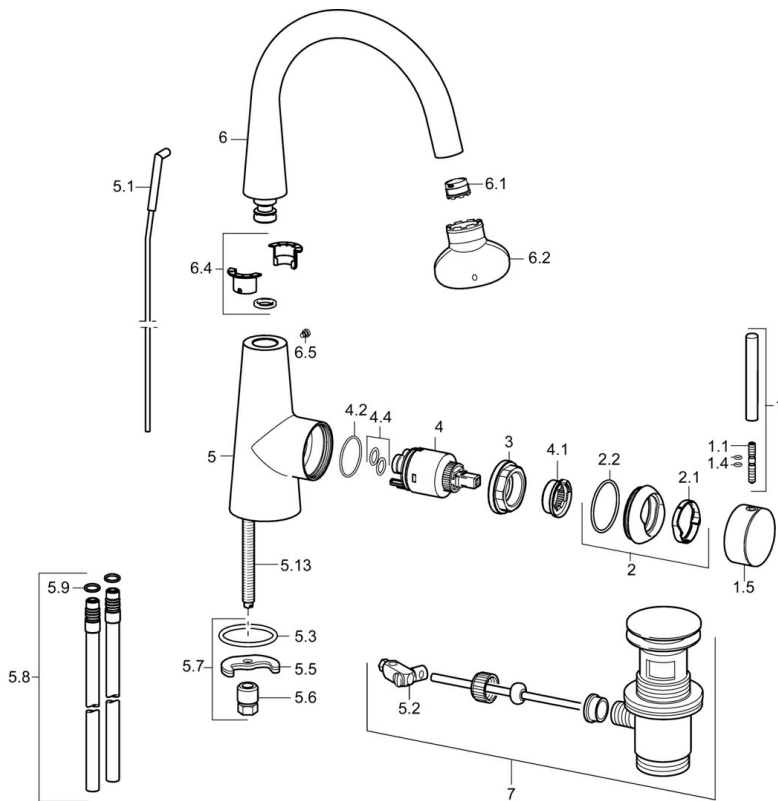

Parti di ricambio

SP51032173

	Nome	Codice
1	Leva, 70 mm	59913331
1.1	Screw, M5x35	59913299
1.4	O-ring, d 3x1.5	59913100
1.5	Cappuccio Cromo	59913328
1.5	Cappuccio Nero Fuori produzione	59913329
1.5	Cappuccio Bianco Fuori produzione	59913330
2	Cappuccio Cromo	59913364
2.1	Anello glassato	59913363
2.2	O-ring, d 38x2	59913212
3	Screw, M42x1, SW34	59913365
4	Cartuccia, 3.5 Eco	59912324
4	Cartuccia, 3.5 Classic	59913075
4.1	Temperature adjustment limiter	59912325
4.2	O-ring, d 28.24x2.62 Fuori produzione	59912590
4.4	O-ring, d 10.10x1.60 Fuori produzione	59905072
5.1	Leva per scarico a saltarello Cromo	59913362
5.2	Snodo	59904624
5.3	O-ring, d 36.09x d 3.53	59913396
5.5	Fixing plate	59904765
5.6	Screw, M8x1, SW13	59904766
5.7	Set di fissaggio	59910749
5.8	Tubo di accoppiamento, L=430, M10x1	59912550
5.9	O-ring, 9x2	59905095
5.13	Viti di fissaggio, M8x1, L=140	59912474
6	Bocca	59913456
6.1	Aeratore, M18.5x1, TJ	59913366
6.2	Chiave per aeratore, M18.5	59913367
6.4	Kit di guarnizione	59911884
6.5	Screw, M4x7	59902075
7	Scarico a saltarello Cromo	59911441
N.I.	Chiave, SW30/34	59912108
N.I.	Cannette flessibili, L=500, G3/8-M10x1	59911767