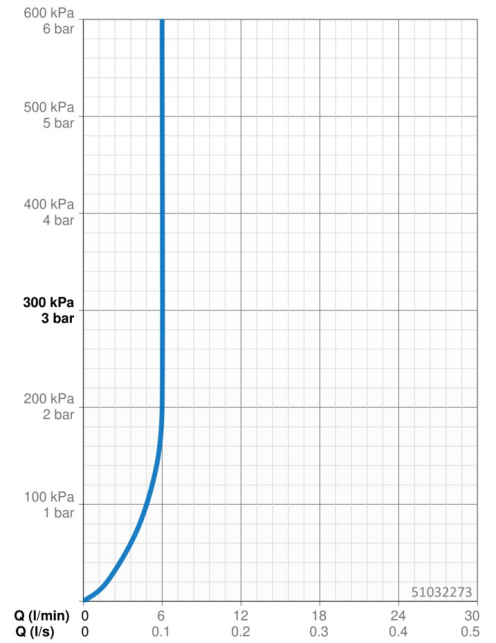

Caractéristiques techniques

Caractéristiques de débit

Débit à 3 bar (avec limiteur de débit)	6.0 l/min
Perte de charge avec débit (0,1 l/s)	2 bar

Caractéristiques techniques

Taille DN (diamètre nominal)	DN15
Alimentation en eau chaude	max. +70°C
Pression de service	1-10 bar
Taille de raccord	G3/8
Saillie	166 mm
Matériau	brass

Règlementations

Norme EN	EN 817
Classe acoustique	I (ISO 3822)