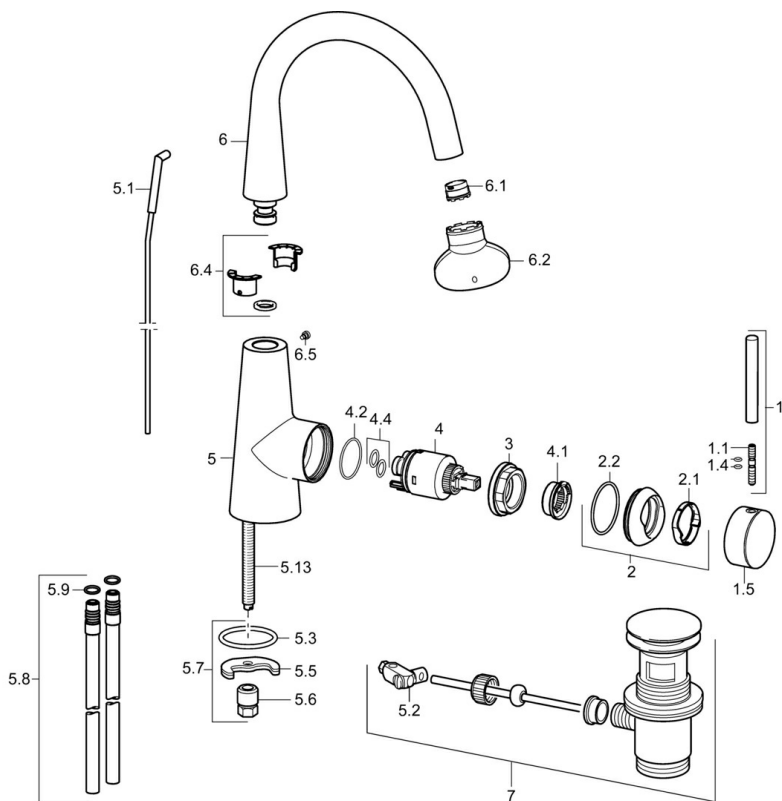

EAN: 4015474171893  
[static.hansa.com/51032273](http://static.hansa.com/51032273)

- Lavabo
- Commande latérale
- Montage sur plaque
- Chrome
- Bec pivotant
- PCA - Mousseur à débit constant indépendamment de la pression, CACHÉ® - Mousseur intégré directement dans la robinetterie
- Levier tige, Levier avec symbole C+F, Levier monocommande
- Vidage avec tirette
- Limiteur de température et de débit, Limiteur de température ajustable
- Cartouche céramique de  $\varnothing 35$  mm pour contrôle de température et de débit
- Raccordement par flexibles
- Corps en laiton DZR

### Caractéristiques techniques

Taille DN (diamètre nominal)	<b>DN15</b>
Alimentation en eau chaude	<b>max. +70°C</b>
Pression de service	<b>1-10 bar</b>
Taille de raccord	<b>G3/8</b>
Saillie	<b>166 mm</b>
Matériau	<b>brass</b>

## Pièces de rechange

### SP51032173

	Nom	Code
1	Levier, 70 mm	59913331
1.1	Vis, M5x35	59913299
1.4	Joint, d 3x1.5	59913100
1.5	Capuchon	59913328
1.5	Capuchon Noir Arrêté	59913329
1.5	Capuchon Blanc Arrêté	59913330
2	Chape	59913364
2.1	Bague glissante	59913363
2.2	Joint, d 38x2	59913212
3	Vis, M42x1, SW34	59913365
4	Cartouche, 3.5 Eco	59912324
4	Cartouche, 3.5 Classic	59913075
4.1	Temperature adjustment limiter	59912325
4.2	Joint, d 28.24x2.62 Arrêté	59912590
4.4	Joint, d 10.10x1.60 Arrêté	59905072
5.1	Tringle pour vidage	59913362
5.2	Joint	59904624
5.3	Joint, d 36.09x d 3.53	59913396
5.5	Fixing plate	59904765
5.6	Vis, M8x1, SW13	59904766
5.7	Ensemble de fixation	59910749
5.8	Tuyau de raccordement, L=430, M10x1	59912550
5.9	Joint, 9x2	59905095
5.13	Vis, M8x1, L=140	59912474
6	Bec	59913456
6.1	Aérateur, M18.5x1, TJ	59913366
6.2	Clé pour aérateur, M18.5	59913367
6.4	Set de fixation pour bec	59911884
6.5	Vis, M4x7	59902075
7	Vidage	59911441
N.I.	Clef, SW30/34	59912108
N.I.	Flexible d'alimentation, L=500, G3/8-M10x1	59911767