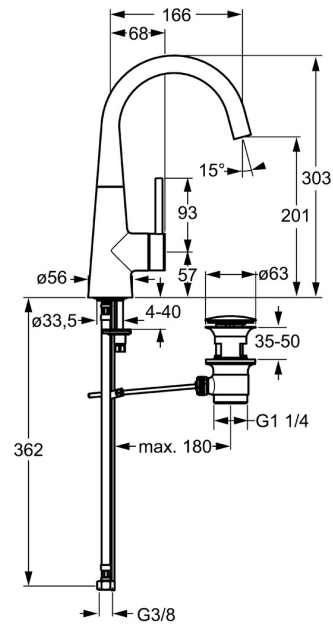

EAN: 4015474171893  
[static.hansa.com/51032273](http://static.hansa.com/51032273)

- Lavabo
- Commande latérale
- Montage sur plaque
- Chrome
- Bec pivotant
- PCA - Mousseur à débit constant indépendamment de la pression, CACHÉ® - Mousseur intégré directement dans la robinetterie
- Levier tige, Levier avec symbole C+F, Levier monocommande
- Vidage avec tirette
- Limiteur de température et de débit, Limiteur de température ajustable
- Cartouche céramique de  $\varnothing 35$  mm pour contrôle de température et de débit
- Raccordement par flexibles
- Corps en laiton DZR

### Caractéristiques de débit

Débit à 3 bar (avec limiteur de débit)	<b>6.0 l/min</b>
Perte de charge avec débit (0,1 l/s)	<b>2 bar</b>

### Caractéristiques techniques

Taille DN (diamètre nominal)	<b>DN15</b>
Alimentation en eau chaude	<b>max. +70°C</b>
Pression de service	<b>1-10 bar</b>
Taille de raccord	<b>G3/8</b>
Saillie	<b>166 mm</b>
Matériau	<b>brass</b>

### SP51032173

	Nom	Code
1	Levier, 70 mm	59913331
1.1	Vis, M5x35	59913299
1.4	Joint, d 3x1.5	59913100
1.5	Capuchon	59913328
1.5	Capuchon Noir Arrêté	59913329
1.5	Capuchon Blanc Arrêté	59913330
2	Chape	59913364
2.1	Bague glissante	59913363
2.2	Joint, d 38x2	59913212
3	Vis, M42x1, SW34	59913365
4	Cartouche, 3.5 Eco	59912324
4	Cartouche, 3.5 Classic	59913075
4.1	Temperature adjustment limiter	59912325
4.2	Joint, d 28.24x2.62 Arrêté	59912590
4.4	Joint, d 10.10x1.60 Arrêté	59905072
5.1	Tringle pour vidage	59913362
5.2	Joint	59904624
5.3	Joint, d 36.09x d 3.53	59913396
5.5	Fixing plate	59904765
5.6	Vis, M8x1, SW13	59904766
5.7	Ensemble de fixation	59910749
5.8	Tuyau de raccordement, L=430, M10x1	59912550
5.9	Joint, 9x2	59905095
5.13	Vis, M8x1, L=140	59912474
6	Bec	59913456
6.1	Aérateur, M18.5x1, TJ	59913366
6.2	Clé pour aérateur, M18.5	59913367
6.4	Set de fixation pour bec	59911884
6.5	Vis, M4x7	59902075
7	Vidage	59911441
N.I.	Clef, SW30/34	59912108
N.I.	Flexible d'alimentation, L=500, G3/8-M10x1	59911767