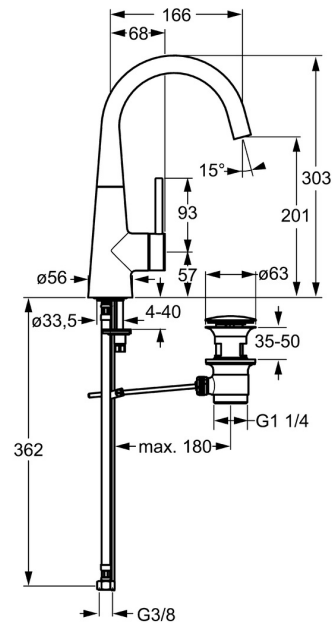

EAN: 4015474171893
static.hansa.com/51032273

- Waschtisch
- Einhebelmischer, Seitenbedient
- Standmontage
- Chrom
- Schwenkbarer Auslauf
- PCA® konstante Durchflussleistung unabhängig vom Fließdruck, CACHÉ® Strahlregler, ohne Mundstück direkt in den Armaturenauslauf geschraubt
- Pinhebel, Hebel mit W+K-Kennzeichnung, Einhandbedienhebel/Griff
- Ablaufgarnitur mit Zugstange
- Temperaturbegrenzer, Heißwassersperre einstellbar (im Lieferumfang enthalten)
- ø 3.5 classic Steuerpatrone mit keramischen Dichtscheiben zur Wassermengen- und Temperatureinstellung
- Anschluss über flexible Druckschläuche
- Armaturenkörper aus entzinkungsbeständigem Messing (DZR)

Technische Daten

Durchflusseigenschaften

Durchfluss bei 3 bar (mit Durchflussregler)	6.0 l/min
Druckverlust bei einem Durchfluss von 0,1 l/s	2 bar

Technische Eigenschaften

DN-Größe (Nennmaß)	DN15
Warmwasserversorgung	max. +70°C
Arbeitsdruck	1-10 bar
Anschlussgröße	G3/8
Ausladung	166 mm
Werkstoff	Messing