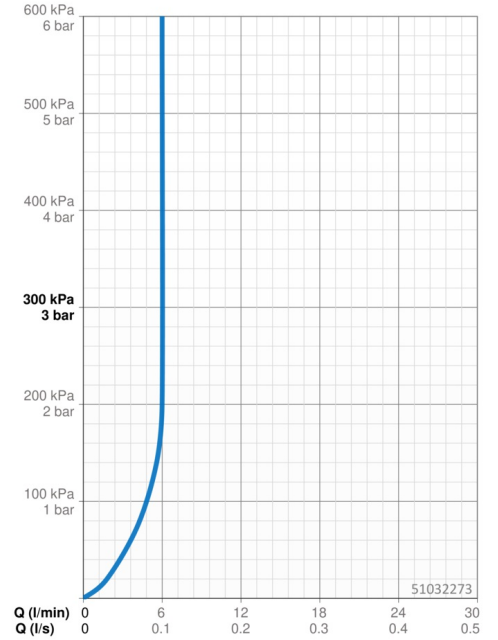

Technische Daten

Durchflusseigenschaften

Durchfluss bei 3 bar (mit Durchflussregler)	6.0 l/min
Druckverlust bei einem Durchfluss von 0,1 l/s	2 bar

Technische Eigenschaften

DN-Größe (Nennmaß)	DN15
Warmwasserversorgung	max. +70°C
Arbeitsdruck	1-10 bar
Anschlussgröße	G3/8
Ausladung	166 mm
Werkstoff	Messing

Vorschriften

EN Standard	EN 817
Geräuschklasse	I (ISO 3822)