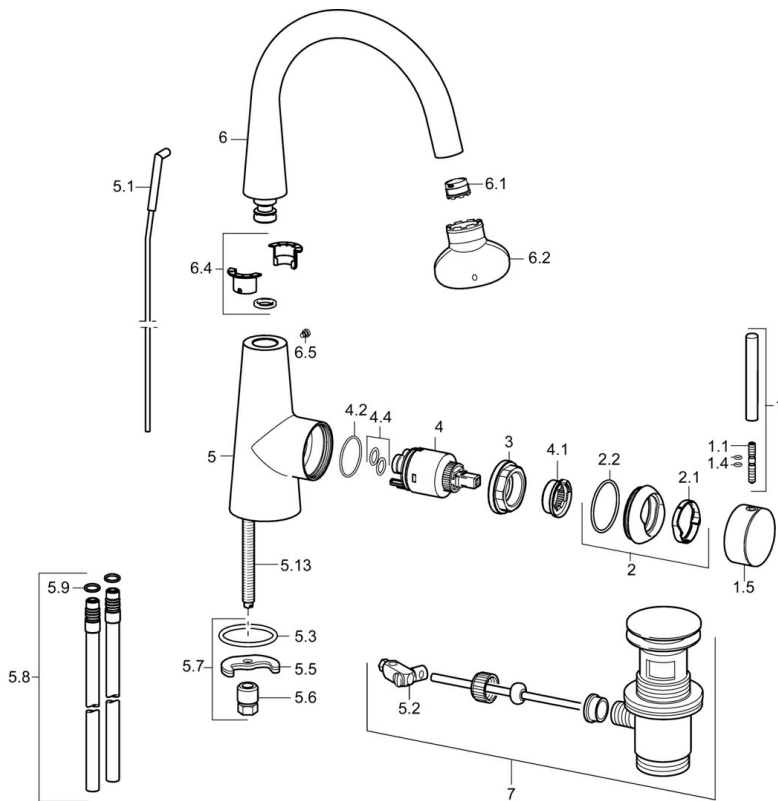

SP51032173

	Name	Art.-Nr.
1	Hebel, 70 mm	59913331
1.1	Schraube, M5x35	59913299
1.4	O-Ring, d 3x1.5	59913100
1.5	Abdeckkappe	59913328
1.5	Abdeckkappe Schwarz Ausgelaufen	59913329
1.5	Abdeckkappe Weiss Ausgelaufen	59913330
2	Abdeckkappe	59913364
2.1	Gleitring	59913363
2.2	O-Ring, d 38x2	59913212
3	Schraube, M42x1, SW34	59913365
4	Kartusche, 3,5 Eco	59912324
4	Kartusche, 3,5 Classic	59913075
4.1	Temperatur-Anschlagring	59912325
4.2	O-Ring, d 28.24x2.62 Ausgelaufen	59912590
4.4	O-Ring, d 10.10x1.60 Ausgelaufen	59905072
5.1	Kugelstange	59913362
5.2	Gelenkstück	59904624
5.3	O-Ring, d 36.09x d 3.53	59913396
5.5	Befestigungsplatte	59904765
5.6	Schraube, M8x1, SW13	59904766
5.7	Befestigungssatz	59910749
5.8	Anschlussrohr, L=430, M10x1	59912550
5.9	O-Ring, 9x2	59905095
5.13	Befestigungsschraube, M8x1, L=140	59912474
6	Auslauf	59913456
6.1	Luftsprudler, M18.5x1, TJ	59913366
6.2	Schlüssel für Luftsprudler, M18.5	59913367
6.4	Dichtungskit	59911884
6.5	Schraube, M4x7	59902075
7	Ablaufgarnitur	59911441
N.I.	Schlüssel, SW30/34	59912108
N.I.	Anschlußschlauch, L=500, G3/8-M10x1	59911767