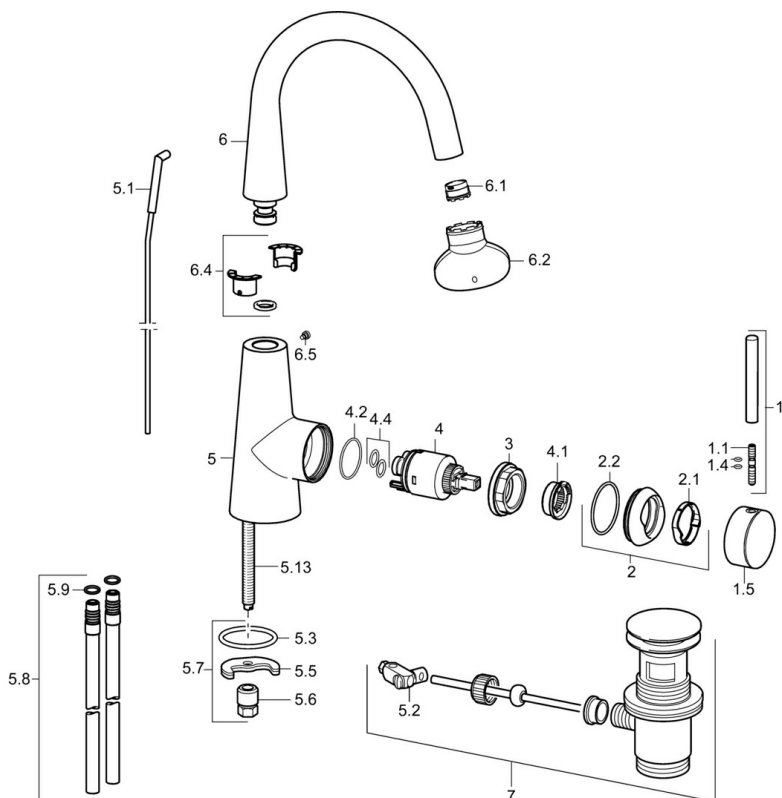

EAN: 4015474171893  
[static.hansa.com/51032273](http://static.hansa.com/51032273)

- Umyvadlo
- Jednopáková s bočním ovládním
- Stojánková
- Chrom
- Otočné výtokové rameno
- PCA® aerátor s konstatním průtokovým množstvím nezávislým na změnách tlaku, CACHE® aerátor umístěný přímo ve výtokovém rameni
- Pin - ovládací páka s tyčinkou, Páka se symboly teplé a studené vody, Jedna ovládací páka / rukojeť
- Mechanický uzávěr odpadu s táhlem
- Funkce pro nastavení maximální teploty a průtoku vody, Nastavitelný omezovač teploty vody (součástí dodávky, možnost dodatečné instalace)
- $\varnothing$  35 mm keramická kartuše pro ovládání teploty a průtoku vody
- Flexibilní připojovací hadice
- Tělo baterie z mosazi DZR

### Technické vlastnosti

Velikost DN (jmenovitý rozměr)	<b>DN15</b>
Zdroj teplé vody	<b>max. +70°C</b>
Pracovní tlak	<b>1-10 bar</b>
Velikost přípojky	<b>G3/8</b>
Projection	<b>166 mm</b>
Materiál	<b>Mosaz</b>

### SP51032173

	Název	Kód
1	Páka, 70 mm	59913331
1.1	Šroub, M5x35	59913299
1.4	O-kroužek, d 3x1.5	59913100
1.5	Víko	59913328
1.5	Víko Černá Ukončeno	59913329
1.5	Víko Bílá Ukončeno	59913330
2	Krytka	59913364
2.1	Kroužek	59913363
2.2	O-kroužek, d 38x2	59913212
3	Šroub, M42x1, SW34	59913365
4	Kartuše, 3.5 Eco	59912324
4	Kartuše, 3.5 Classic	59913075
4.1	Temperature adjustment limiter	59912325
4.2	O-kroužek, d 28.24x2.62 Ukončeno	59912590
4.4	O-kroužek, d 10.10x1.60 Ukončeno	59905072
5.1	Táhlo s kulovým čepem	59913362
5.2	Spojovací díl táhel	59904624
5.3	O-kroužek, d 36.09x d 3.53	59913396
5.5	Upevňovací deska	59904765
5.6	Šroub, M8x1, SW13	59904766
5.7	Upevňovací set	59910749
5.8	Šroubení, L=430, M10x1	59912550
5.9	O-kroužek, 9x2	59905095
5.13	Upevňovací šroub, M8x1, L=140	59912474
6	Výtokové rameno	59913456
6.1	Aerator, M18.5x1, TJ	59913366
6.2	Klíč k aerátoru, M18.5	59913367
6.4	Těsnící sada	59911884
6.5	Šroub, M4x7	59902075
7	Vypouštěcí ventil	59911441
N.I.	Klíč, SW30/34	59912108
N.I.	Flexibilní hadička, L=500, G3/8-M10x1	59911767