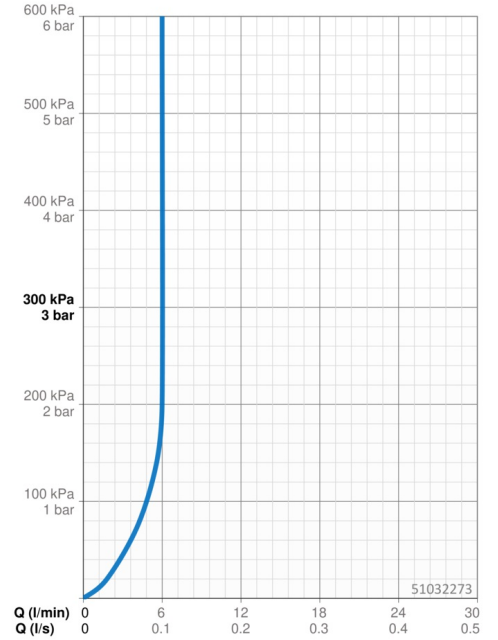

Technické údaje

Vlastnosti průtoku

Průtokové množství při 3 bar (s regulátorem průtoku)	6.0 l/min
Tlaková ztráta při průtoku (0,1 l/s)	2 bar

Technické vlastnosti

Velikost DN (jmenovitý rozměr)	DN15
Zdroj teplé vody	max. +70°C
Pracovní tlak	1-10 bar
Velikost přípojky	G3/8
Projection	166 mm
Materiál	Mosaz

Předpisy

Norma EN	EN 817
Třída hlučnosti	I (ISO 3822)