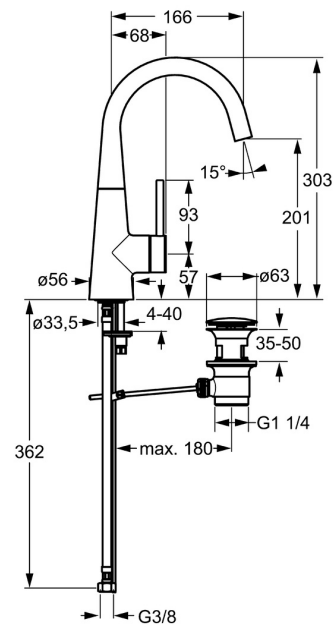

EAN: 4015474171893  
[static.hansa.com/51032273](http://static.hansa.com/51032273)

- Umyvadlo
- Jednopáková s bočním ovládním
- Stojánková
- Chrom
- Otočné výtokové rameno
- PCA® aerátor s konstatním průtokovým množstvím nezávislým na změnách tlaku, CACHE® aerátor umístěný přímo ve výtokovém rameni
- Pin - ovládací páka s tyčinkou, Páka se symboly teplé a studené vody, Jedna ovládací páka / rukojeť
- Mechanický uzávěr odpadu s táhlem
- Funkce pro nastavení maximální teploty a průtoku vody, Nastavitelný omezovač teploty vody (součástí dodávky, možnost dodatečné instalace)
- $\varnothing$  35 mm keramická kartuše pro ovládání teploty a průtoku vody
- Flexibilní připojovací hadice
- Tělo baterie z mosazi DZR

### Technické vlastnosti

Velikost DN (jmenovitý rozměr)	<b>DN15</b>
Zdroj teplé vody	<b>max. +70°C</b>
Pracovní tlak	<b>1-10 bar</b>
Velikost přípojky	<b>G3/8</b>
Projection	<b>166 mm</b>
Materiál	<b>Mosaz</b>

### SP51032173

	Název	Kód
1	Páka, 70 mm	59913331
1.1	Šroub, M5x35	59913299
1.4	O-kroužek, d 3x1.5	59913100
1.5	Víko	59913328
1.5	Víko Černá Ukončeno	59913329
1.5	Víko Bílá Ukončeno	59913330
2	Krytka	59913364
2.1	Kroužek	59913363
2.2	O-kroužek, d 38x2	59913212
3	Šroub, M42x1, SW34	59913365
4	Kartuše, 3.5 Eco	59912324
4	Kartuše, 3.5 Classic	59913075
4.1	Temperature adjustment limiter	59912325
4.2	O-kroužek, d 28.24x2.62 Ukončeno	59912590
4.4	O-kroužek, d 10.10x1.60 Ukončeno	59905072
5.1	Táhlo s kulovým čepem	59913362
5.2	Spojovací díl táhel	59904624
5.3	O-kroužek, d 36.09x d 3.53	59913396
5.5	Upevňovací deska	59904765
5.6	Šroub, M8x1, SW13	59904766
5.7	Upevňovací set	59910749
5.8	Šroubení, L=430, M10x1	59912550
5.9	O-kroužek, 9x2	59905095
5.13	Upevňovací šroub, M8x1, L=140	59912474
6	Výtokové rameno	59913456
6.1	Aerator, M18.5x1, TJ	59913366
6.2	Klíč k aerátoru, M18.5	59913367
6.4	Těsnící sada	59911884
6.5	Šroub, M4x7	59902075
7	Vypouštěcí ventil	59911441
N.I.	Klíč, SW30/34	59912108
N.I.	Flexibilní hadička, L=500, G3/8-M10x1	59911767