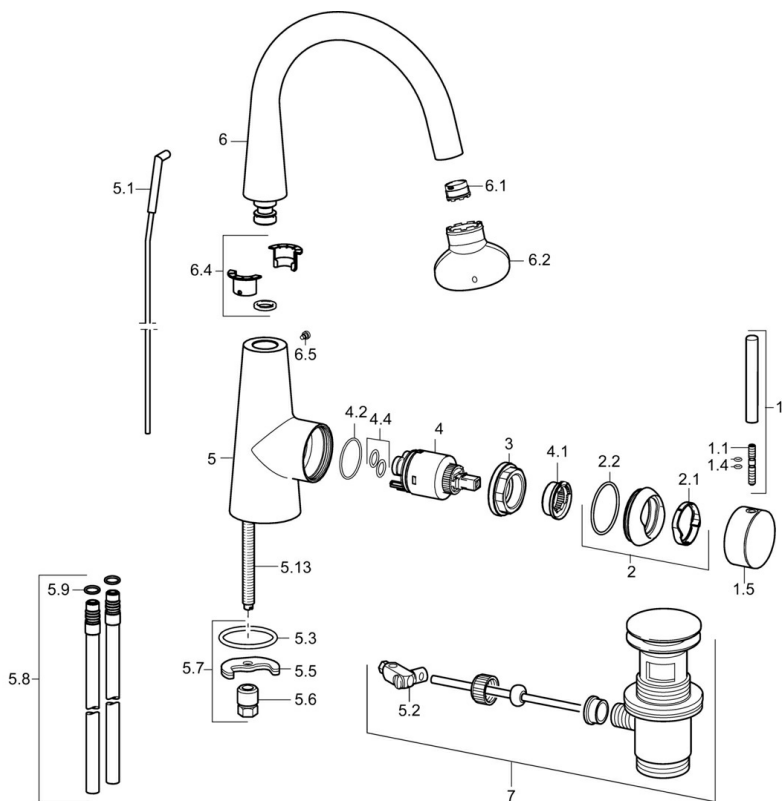

EAN: 4015474181236
static.hansa.com/51032177

- Umývadlo
- Jednopáková s bočným ovládaním
- Stojanková
- Chróm
- CACHÉ® - zapustený aerátor umiestnený priamo vo výtokovom ramene
- Pin - tyčinková páka, Jedna ovládacia páka / rukoväť, Páka so symbolom teplej a studenej vody
- Odtoková garnitúra s tiahlom
- Medené pripojovacie trubičky
- Telo batérie z mosadze DZR

Technické údaje

Technické vlastnosti

Dodávka teplej vody

max. +80°C

Pracovný tlak

0.5-10 bar

Náhradné diely

SP51032173

Název	Kód
1 Ovládací rukoväť, 70 mm	59913331
1.1 Skrutka, M5x35	59913299
1.4 O-krúžok, d 3x1.5	59913100
1.5 Klobúk, krytka	59913328
1.5 Klobúk, krytka Čierna Ukončené	59913329
1.5 Klobúk, krytka Biela Ukončené	59913330
2 Krytka	59913364
2.1 Trecí krúžok	59913363
2.2 O-krúžok, d 38x2	59913212
3 Skrutka, M42x1, SW34	59913365
4 Kartuš, 3.5 Eco	59912324
4 Kartuš, 3.5 Classic	59913075
4.1 Temperature adjustment limiter	59912325
4.2 O-krúžok, d 28.24x2.62 Ukončené	59912590
4.4 O-krúžok, d 10.10x1.60 Ukončené	59905072
5.1 Ťažko s guľovým čapom	59913362
5.2 Spojovací diel ťažla	59904624
5.3 O-krúžok, d 36.09x d 3.53	59913396
5.5	59904765
5.6 Skrutka, M8x1, SW13	59904766
5.7 Upevňovací set	59910749
5.8 Spojovacie potrubie, L=430, M10x1	59912550
5.9 O-krúžok, 9x2	59905095
5.13 Upevňovacia skrutka, M8x1, L=140	59912474
6 Výtokové rameno	59913456
6.1 Aerátor, M18.5x1, TJ	59913366
6.2 Kľúč k aerátoru, M18.5	59913367
6.4 Tesnenie sada	59911884
6.5 Skrutka, M4x7	59902075
7 Vypúšťací ventil umývadla	59911441
N.I. Kľúč, SW30/34	59912108
N.I. Flexibilná hadička, L=500, G3/8-M10x1	59911767