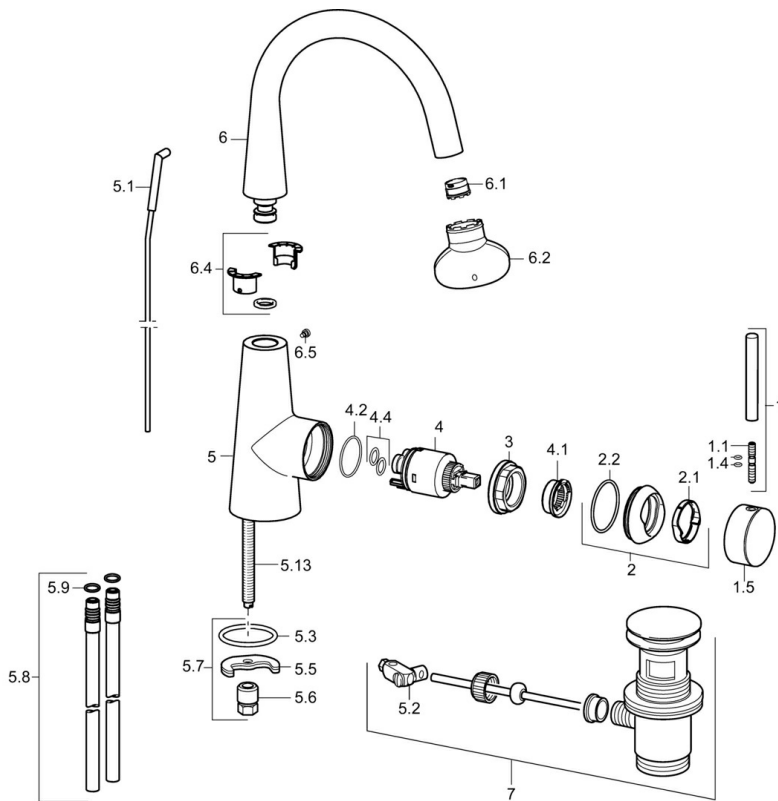

EAN: 4015474181236  
[static.hansa.com/51032177](https://static.hansa.com/51032177)

- Wastafel
- Eengreeps, zijbediend
- Wastafelmontage
- Chrom
- CACHÉ® mousseur geïntegreerd in kraanhuis
- Pinhendel, Eengreeps bediend, Hendel met warm-koud-aanduiding
- Afvoergarnituur met trekstang
- Koperen aansluitpijpen
- Kraanhuis gemaakt van DZR messing

### Technische eigenschappen

Warmwatertoevoer	<b>max. +80°C</b>
Werkdruk	<b>0.5-10 bar</b>

## Reserveonderdelen

### SP51032173

	Naam	Code
1	Hendel, 70 mm	59913331
1.1	Schroef, M5x35	59913299
1.4	O-ring, d 3x1.5	59913100
1.5	Kap Chroom	59913328
1.5	Kap Zwart Stopgezet	59913329
1.5	Kap Wit Stopgezet	59913330
2	Kap Chroom	59913364
2.1	Glijring wit	59913363
2.2	O-ring, d 38x2	59913212
3	Schroef, M42x1, SW34	59913365
4	Binnenwerk, 3.5 Eco	59912324
4	Binnenwerk, 3.5 Classic	59913075
4.1	Temperature adjustment limiter	59912325
4.2	O-ring, d 28.24x2.62 Stopgezet	59912590
4.4	O-ring, d 10.10x1.60 Stopgezet	59905072
5.1	Kogelstang Chroom	59913362
5.2	Gewrichtstuk	59904624
5.3	O-ring, d 36.09x d 3.53	59913396
5.5	Fixing plate	59904765
5.6	Schroef, M8x1, SW13	59904766
5.7	Bevestigingsset	59910749
5.8	Koppelingsbuisdeel, L=430, M10x1	59912550
5.9	O-ring, 9x2	59905095
5.13	Bevestigingsschroeven, M8x1, L=140	59912474
6	Uitloop	59913456
6.1	Mousseur, M18.5x1, TJ	59913366
6.2	Schuimstralersleutel, M18.5	59913367
6.4	Dichting	59911884
6.5	Schroef, M4x7	59902075
7	Wastegarnituur Chroom	59911441
N.I.	Sleutel, SW30/34	59912108
N.I.	Flexibele aansluitingen, L=500, G3/8-M10x1	59911767