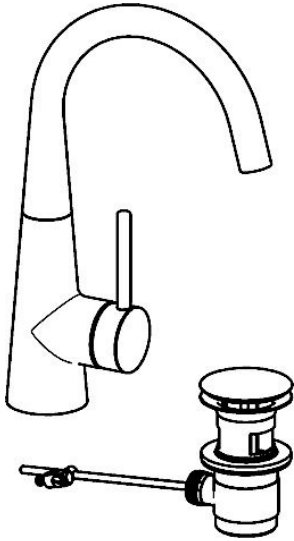

EAN: 4015474181236
static.hansa.com/51032177

- Waschtisch
- Einhebelmischer, Seitenbedient
- Standmontage
- Chrom
- CACHÉ® Strahlregler, ohne Mundstück direkt in den Armaturenauslauf geschraubt
- Pinhebel, Einhandbedienhebel/Griff, Hebel mit W+K-Kennzeichnung
- Ablaufgarnitur mit Zugstange
- Anschluss über Kupferrohre
- Armaturenkörper aus entzinkungsbeständigem Messing (DZR)

Technische Daten

Technische Eigenschaften

Warmwasserversorgung

max. +80°C

Arbeitsdruck

0.5-10 bar

SP51032173

	Name	Art.-Nr.
1	Hebel, 70 mm	59913331
1.1	Schraube, M5x35	59913299
1.4	O-Ring, d 3x1.5	59913100
1.5	Abdeckkappe	59913328
1.5	Abdeckkappe Schwarz Ausgelaufen	59913329
1.5	Abdeckkappe Weiss Ausgelaufen	59913330
2	Abdeckkappe	59913364
2.1	Gleitring	59913363
2.2	O-Ring, d 38x2	59913212
3	Schraube, M42x1, SW34	59913365
4	Kartusche, 3,5 Eco	59912324
4	Kartusche, 3,5 Classic	59913075
4.1	Temperatur-Anschlagring	59912325
4.2	O-Ring, d 28.24x2.62 Ausgelaufen	59912590
4.4	O-Ring, d 10.10x1.60 Ausgelaufen	59905072
5.1	Kugelstange	59913362
5.2	Gelenkstück	59904624
5.3	O-Ring, d 36.09x d 3.53	59913396
5.5	Befestigungsplatte	59904765
5.6	Schraube, M8x1, SW13	59904766
5.7	Befestigungssatz	59910749
5.8	Anschlussrohr, L=430, M10x1	59912550
5.9	O-Ring, 9x2	59905095
5.13	Befestigungsschraube, M8x1, L=140	59912474
6	Auslauf	59913456
6.1	Luftsprudler, M18.5x1, TJ	59913366
6.2	Schlüssel für Luftsprudler, M18.5	59913367
6.4	Dichtungskit	59911884
6.5	Schraube, M4x7	59902075
7	Ablaufgarnitur	59911441
N.I.	Schlüssel, SW30/34	59912108
N.I.	Anschlußschlauch, L=500, G3/8-M10x1	59911767