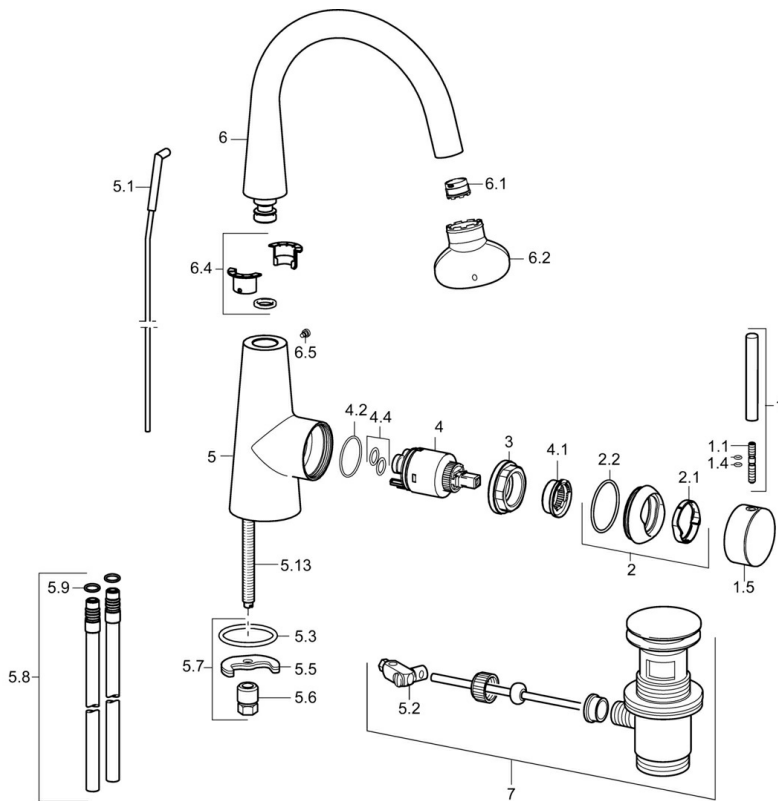

EAN: 4015474181236
static.hansa.com/51032177

- Waschtisch
- Einhebelmischer, Seitenbedient
- Standmontage
- Chrom
- CACHÉ® Strahlregler, ohne Mundstück direkt in den Armaturenauslauf geschraubt
- Pinhebel, Einhandbedienhebel/Griff, Hebel mit W+K-Kennzeichnung
- Ablaufgarnitur mit Zugstange
- Anschluss über Kupferrohre
- Armaturenkörper aus entzinkungsbeständigem Messing (DZR)

Technische Daten

Technische Eigenschaften

Warmwasserversorgung

max. +80°C

Arbeitsdruck

0.5-10 bar

SP51032173

	Name	Art.-Nr.
1	Hebel, 70 mm	59913331
1.1	Schraube, M5x35	59913299
1.4	O-Ring, d 3x1.5	59913100
1.5	Abdeckkappe	59913328
1.5	Abdeckkappe Schwarz Ausgelaufen	59913329
1.5	Abdeckkappe Weiss Ausgelaufen	59913330
2	Abdeckkappe	59913364
2.1	Gleitring	59913363
2.2	O-Ring, d 38x2	59913212
3	Schraube, M42x1, SW34	59913365
4	Kartusche, 3,5 Eco	59912324
4	Kartusche, 3,5 Classic	59913075
4.1	Temperatur-Anschlagring	59912325
4.2	O-Ring, d 28.24x2.62 Ausgelaufen	59912590
4.4	O-Ring, d 10.10x1.60 Ausgelaufen	59905072
5.1	Kugelstange	59913362
5.2	Gelenkstück	59904624
5.3	O-Ring, d 36.09x d 3.53	59913396
5.5	Befestigungsplatte	59904765
5.6	Schraube, M8x1, SW13	59904766
5.7	Befestigungssatz	59910749
5.8	Anschlussrohr, L=430, M10x1	59912550
5.9	O-Ring, 9x2	59905095
5.13	Befestigungsschraube, M8x1, L=140	59912474
6	Auslauf	59913456
6.1	Luftsprudler, M18.5x1, TJ	59913366
6.2	Schlüssel für Luftsprudler, M18.5	59913367
6.4	Dichtungskit	59911884
6.5	Schraube, M4x7	59902075
7	Ablaufgarnitur	59911441
N.I.	Schlüssel, SW30/34	59912108
N.I.	Anschlußschlauch, L=500, G3/8-M10x1	59911767