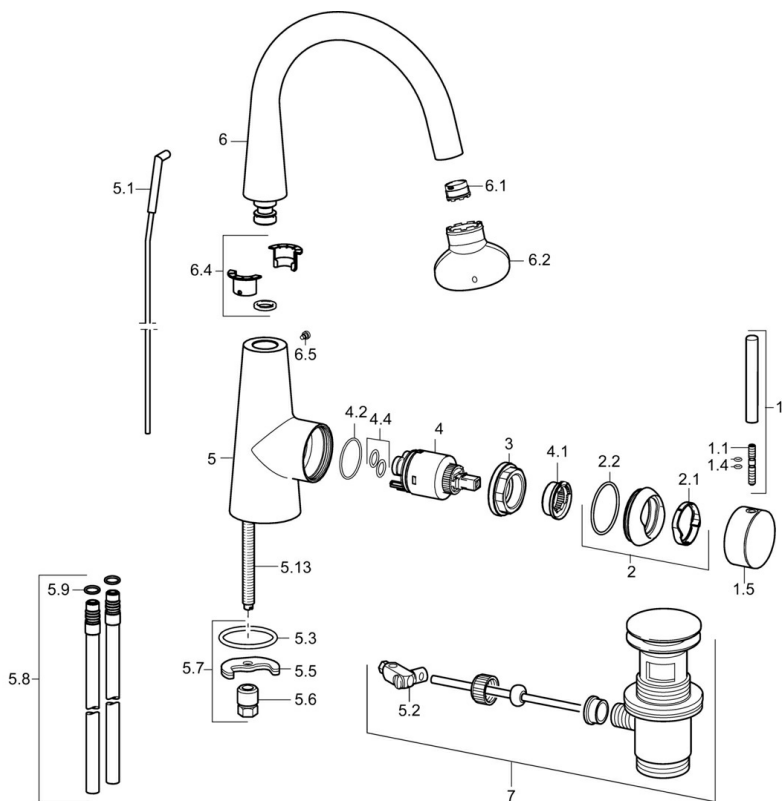

EAN: 4015474181236
static.hansa.com/51032177

- Umyvadlo
- Jednopáková s bočním ovládním
- Stojánková
- Chrom
- CACHÉ® aerátor umístěný přímo ve výtokovém rameni
- Pin - ovládací páka s tyčinkou, Jedna ovládací páka / rukojeť, Páka se symboly teplé a studené vody
- Mechanický uzávěr odpadu s táhlem
- Měděné přípojovací trubky
- Tělo baterie z mosazi DZR

Technické údaje

Technické vlastnosti

Zdroj teplé vody	max. +80°C
Pracovní tlak	0.5-10 bar

Náhradní díly

SP51032173

	Název	Kód
1	Páka, 70 mm	59913331
1.1	Šroub, M5x35	59913299
1.4	O-kroužek, d 3x1.5	59913100
1.5	Víko	59913328
1.5	Víko Černá Ukončeno	59913329
1.5	Víko Bílá Ukončeno	59913330
2	Krytka	59913364
2.1	Kroužek	59913363
2.2	O-kroužek, d 38x2	59913212
3	Šroub, M42x1, SW34	59913365
4	Kartuše, 3.5 Eco	59912324
4	Kartuše, 3.5 Classic	59913075
4.1	Temperature adjustment limiter	59912325
4.2	O-kroužek, d 28.24x2.62 Ukončeno	59912590
4.4	O-kroužek, d 10.10x1.60 Ukončeno	59905072
5.1	Táhlo s kulovým čepem	59913362
5.2	Spojovací díl táhel	59904624
5.3	O-kroužek, d 36.09x d 3.53	59913396
5.5	Upevňovací deska	59904765
5.6	Šroub, M8x1, SW13	59904766
5.7	Upevňovací set	59910749
5.8	Šroubení, L=430, M10x1	59912550
5.9	O-kroužek, 9x2	59905095
5.13	Upevňovací šroub, M8x1, L=140	59912474
6	Výtokové rameno	59913456
6.1	Aerator, M18.5x1, TJ	59913366
6.2	Klíč k aerátoru, M18.5	59913367
6.4	Těsnící sada	59911884
6.5	Šroub, M4x7	59902075
7	Vypouštěcí ventil	59911441
N.I.	Klíč, SW30/34	59912108
N.I.	Flexibilní hadička, L=500, G3/8-M10x1	59911767