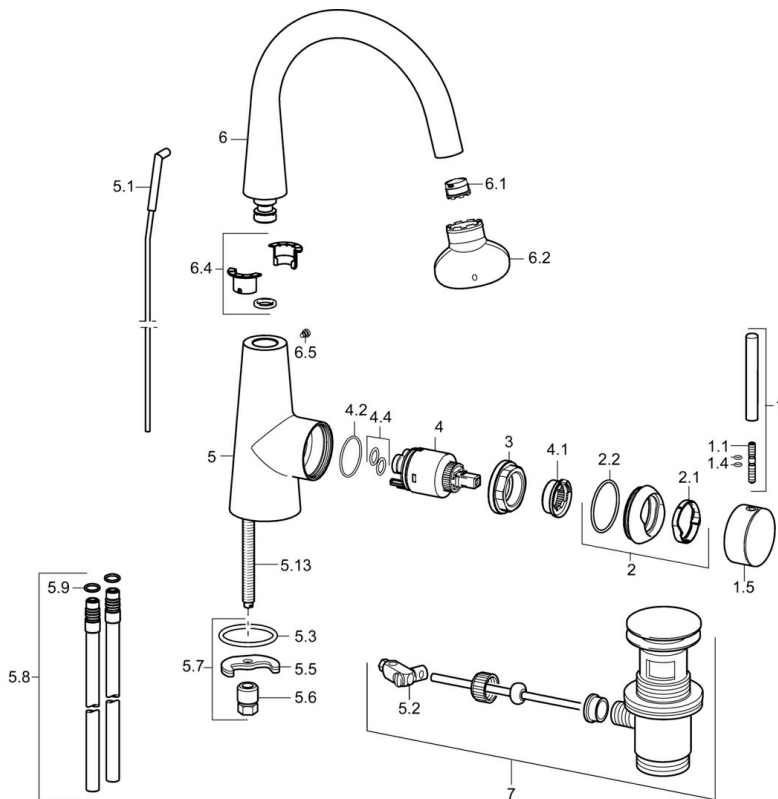

EAN: 4015474171800
static.hansa.com/5103217300005

- Umývadlo
- Jednopáková s bočným ovládaním
- Stojanková
- Chróm
- Otočné výtokové rameno
- Pin - tyčinková páka, Páka so symbolom teplej a studenej vody, Jedna ovládacia páka / rukoväť
- Odtoková garnitúra s tiahlom
- Medené prípojovacie trubičky

Technické údaje

Technické vlastnosti

Veľkosť DN (menovitý rozmer)	DN15
Dodávka teplej vody	max. +80°C
Pracovný tlak	0.5-10 bar
Spojovacia veľkosť	$\varnothing 10$
Projection	166 mm
Materiál	Mosadz

Predpisy

Norma EN	EN 817
----------	---------------

Náhradné diely

SP51032173

Název	Kód
1 Ovládací rukoväť, 70 mm	59913331
1.1 Skrutka, M5x35	59913299
1.4 O-krúžok, d 3x1.5	59913100
1.5 Klobúk, krytka	59913328
1.5 Klobúk, krytka Čierna Ukončené	59913329
1.5 Klobúk, krytka Biela Ukončené	59913330
2 Krytka	59913364
2.1 Trecí krúžok	59913363
2.2 O-krúžok, d 38x2	59913212
3 Skrutka, M42x1, SW34	59913365
4 Kartuš, 3.5 Eco	59912324
4 Kartuš, 3.5 Classic	59913075
4.1 Temperature adjustment limiter	59912325
4.2 O-krúžok, d 28.24x2.62 Ukončené	59912590
4.4 O-krúžok, d 10.10x1.60 Ukončené	59905072
5.1 Tiahlo s guľovým čapom	59913362
5.2 Spojovací diel tiahla	59904624
5.3 O-krúžok, d 36.09x d 3.53	59913396
5.5	59904765
5.6 Skrutka, M8x1, SW13	59904766
5.7 Upevňovací set	59910749
5.8 Spojovacie potrubie, L=430, M10x1	59912550
5.9 O-krúžok, 9x2	59905095
5.13 Upevňovacia skrutka, M8x1, L=140	59912474
6 Výtokové rameno	59913456
6.1 Aerátor, M18.5x1, TJ	59913366
6.2 Kľúč k aerátoru, M18.5	59913367
6.4 Tesnenie sada	59911884
6.5 Skrutka, M4x7	59902075
7 Vypúšťací ventil umývadla	59911441
N.I. Kľúč, SW30/34	59912108
N.I. Flexibilná hadička, L=500, G3/8-M10x1	59911767