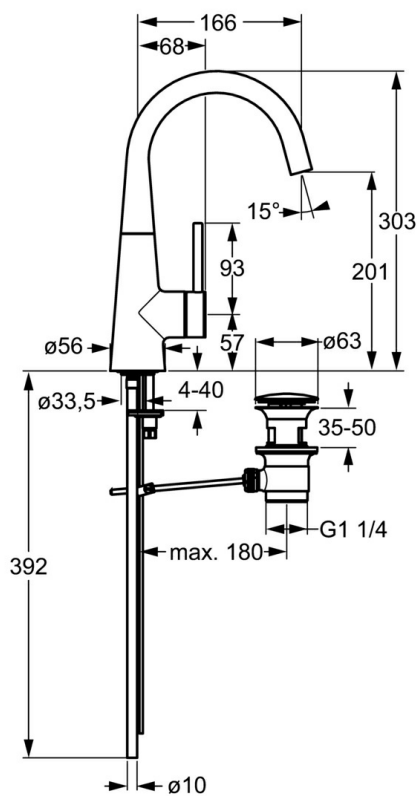

EAN: 4015474171800
static.hansa.com/5103217300005

- Umývadlo
- Jednopáková s bočným ovládaním
- Stojanková
- Chróm
- Otočné výtokové rameno
- Pin - tyčinková páka, Páka so symbolom teplej a studenej vody, Jedna ovládacia páka / rukoväť
- Odtoková garnitúra s tiahlom
- Medené prípojovacie trubičky

Technické údaje

Technické vlastnosti

Veľkosť DN (menovitý rozmer)	DN15
Dodávka teplej vody	max. +80°C
Pracovný tlak	0.5-10 bar
Spojovacia veľkosť	$\varnothing 10$
Projection	166 mm
Materiál	Mosadz

Predpisy

Norma EN	EN 817
----------	---------------

Náhradné diely

SP51032173

Název	Kód
1 Ovládací rukoväť, 70 mm	59913331
1.1 Skrutka, M5x35	59913299
1.4 O-krúžok, d 3x1.5	59913100
1.5 Klobúk, krytka	59913328
1.5 Klobúk, krytka Čierna Ukončené	59913329
1.5 Klobúk, krytka Biela Ukončené	59913330
2 Krytka	59913364
2.1 Trecí krúžok	59913363
2.2 O-krúžok, d 38x2	59913212
3 Skrutka, M42x1, SW34	59913365
4 Kartuš, 3.5 Eco	59912324
4 Kartuš, 3.5 Classic	59913075
4.1 Temperature adjustment limiter	59912325
4.2 O-krúžok, d 28.24x2.62 Ukončené	59912590
4.4 O-krúžok, d 10.10x1.60 Ukončené	59905072
5.1 Tiahlo s guľovým čapom	59913362
5.2 Spojovací diel tiahla	59904624
5.3 O-krúžok, d 36.09x d 3.53	59913396
5.5	59904765
5.6 Skrutka, M8x1, SW13	59904766
5.7 Upevňovací set	59910749
5.8 Spojovacie potrubie, L=430, M10x1	59912550
5.9 O-krúžok, 9x2	59905095
5.13 Upevňovacia skrutka, M8x1, L=140	59912474
6 Výtokové rameno	59913456
6.1 Aerátor, M18.5x1, TJ	59913366
6.2 Kľúč k aerátoru, M18.5	59913367
6.4 Tesnenie sada	59911884
6.5 Skrutka, M4x7	59902075
7 Vypúšťací ventil umývadla	59911441
N.I. Kľúč, SW30/34	59912108
N.I. Flexibilná hadička, L=500, G3/8-M10x1	59911767